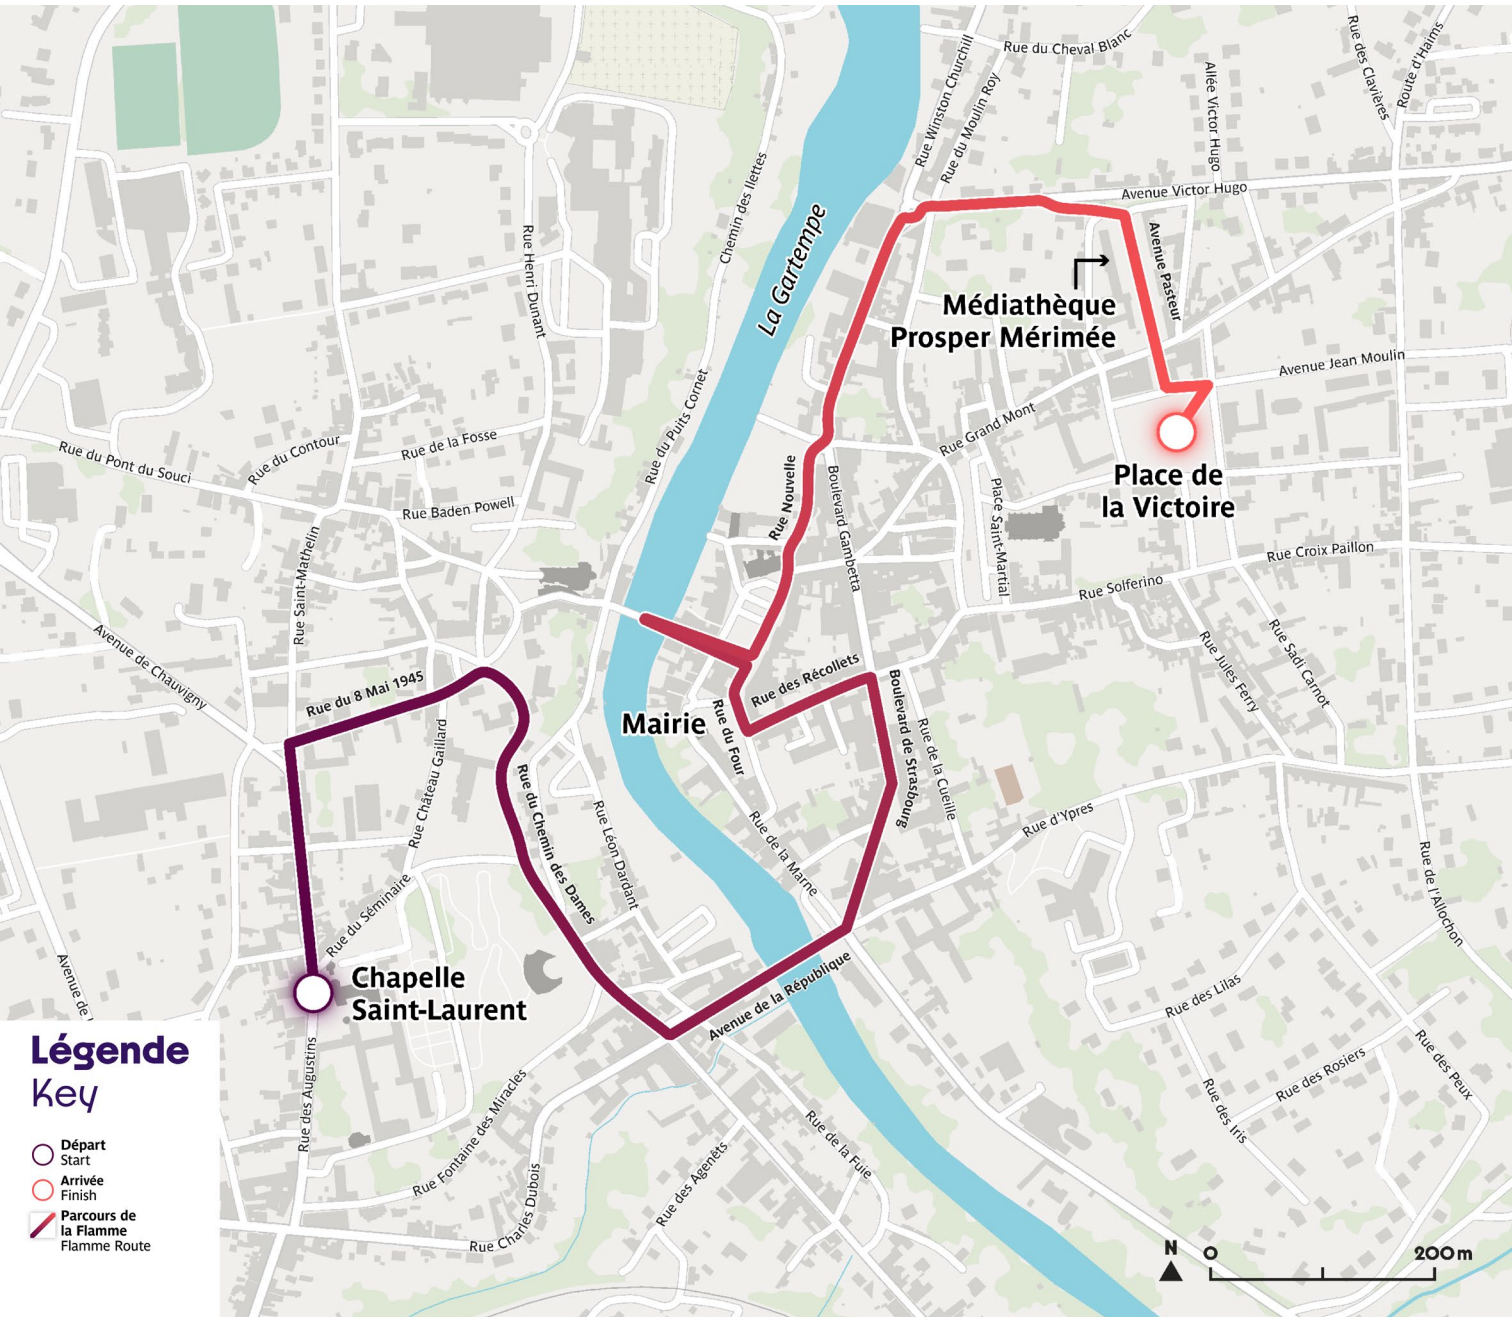

NEUVILLE-DE-POITOU

10:00

10:20

Les horaires et parcours indiqués sont susceptibles d'être modifiés. Scannez ce QR pour accéder aux dernières informations du Relais de la Flamme olympique.

The schedules and routes indicated are subject to change. Scan this QR code to access the latest news from the Olympic Torch Relay.

CHÂTELLERAULT

11:09

12:06

Les horaires et parcours indiqués sont susceptibles d'être modifiés. Scannez ce QR pour accéder aux dernières informations du Relais de la Flamme olympique.

The schedules and routes indicated are subject to change. Scan this QR code to access the latest news from the Olympic Torch Relay.

CHÂTEAU-LARCHER

12:28

12:48

Les horaires et parcours indiqués sont susceptibles d'être modifiés. Scannez ce QR pour accéder aux dernières informations du Relais de la Flamme olympique.

The schedules and routes indicated are subject to change. Scan this QR code to access the latest news from the Olympic Torch Relay.

MONTMORILLON

15:02

15:40

Les horaires et parcours indiqués sont susceptibles d'être modifiés. Scannez ce QR pour accéder aux dernières informations du Relais de la Flamme olympique.

The schedules and routes indicated are subject to change. Scan this QR code to access the latest news from the Olympic Torch Relay.