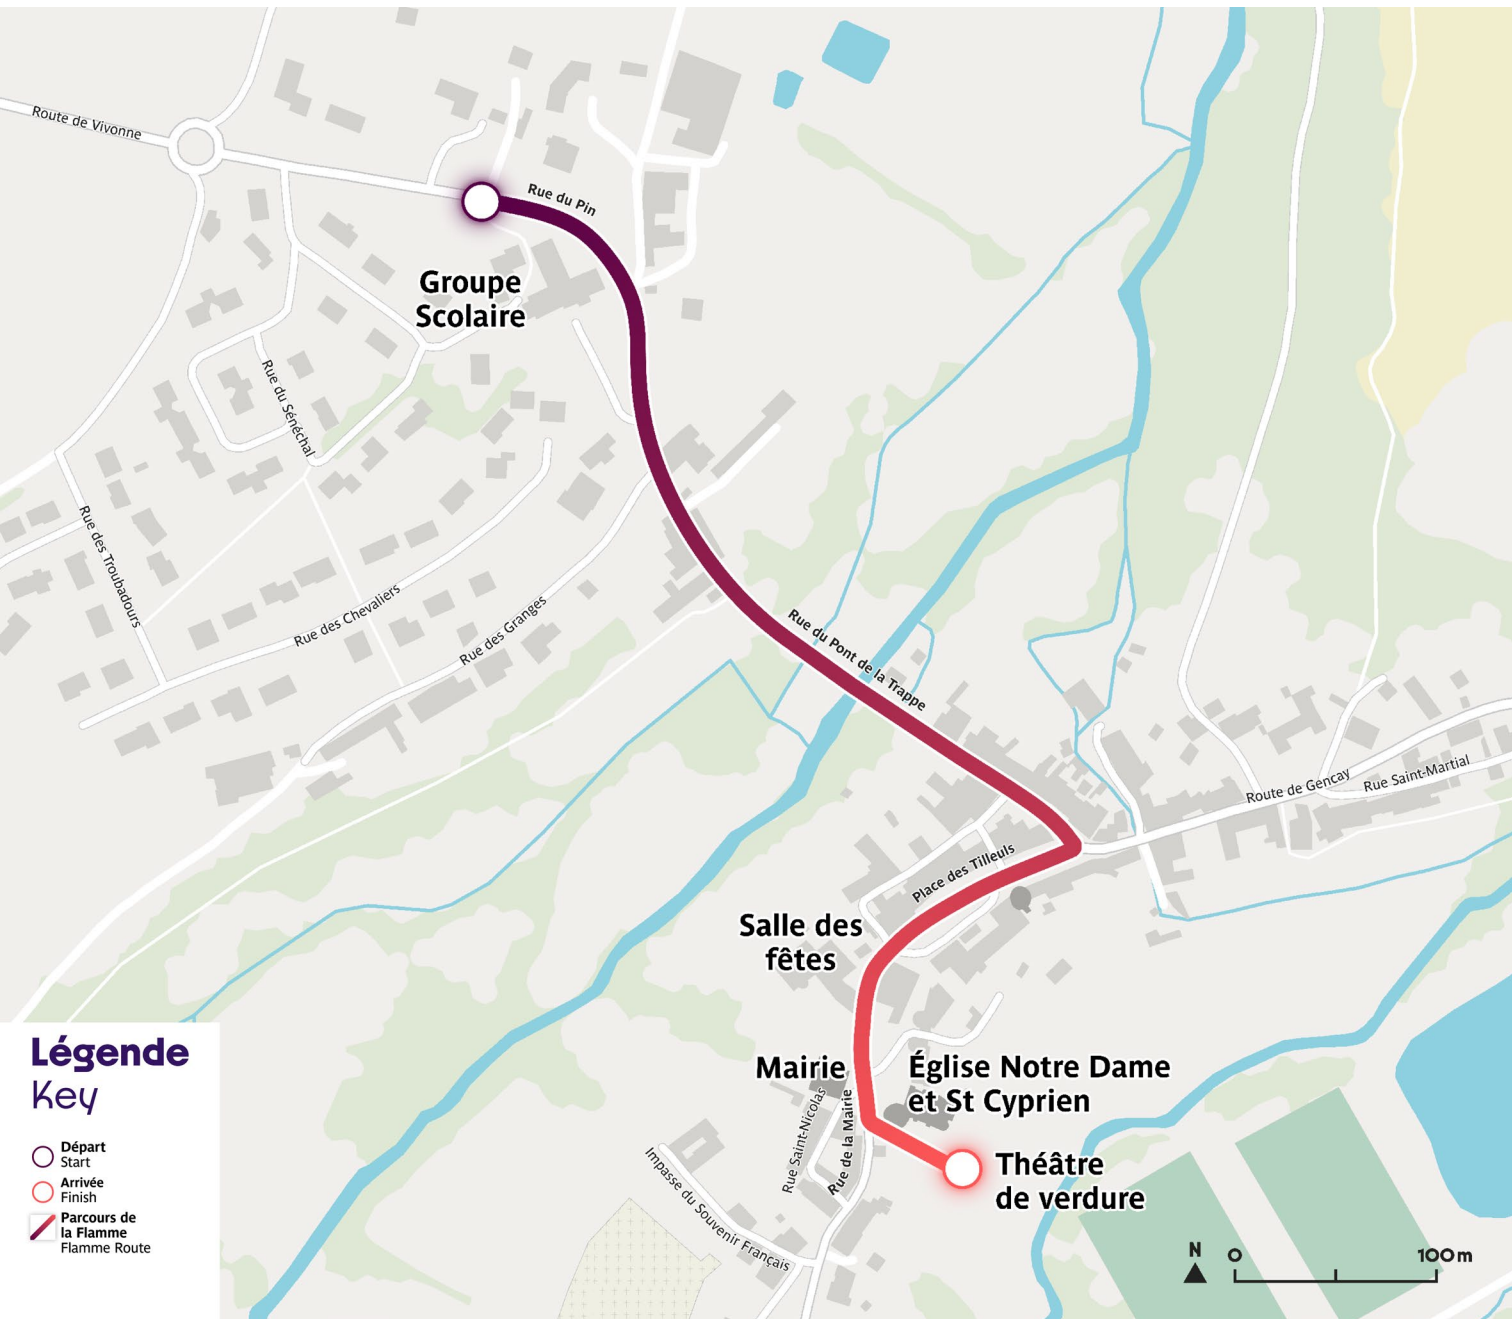

NEUVILLE-DE-POITOU

10:00

10:20

Les horaires et parcours indiqués sont susceptibles d'être modifiés. Scannez ce QR pour accéder aux dernières informations du Relais de la Flamme olympique.

The schedules and routes indicated are subject to change. Scan this QR code to access the latest news from the Olympic Torch Relay.

CHÂTELLERAULT

11:09

12:06

Les horaires et parcours indiqués sont susceptibles d'être modifiés. Scannez ce QR pour accéder aux dernières informations du Relais de la Flamme olympique.

The schedules and routes indicated are subject to change. Scan this QR code to access the latest news from the Olympic Torch Relay.

CHÂTEAU-LARCHER

12:28

12:48

Les horaires et parcours indiqués sont susceptibles d'être modifiés. Scannez ce QR pour accéder aux dernières informations du Relais de la Flamme olympique.

The schedules and routes indicated are subject to change. Scan this QR code to access the latest news from the Olympic Torch Relay.

MONTMORILLON

15:02

15:40

Les horaires et parcours indiqués sont susceptibles d'être modifiés. Scannez ce QR pour accéder aux dernières informations du Relais de la Flamme olympique.

The schedules and routes indicated are subject to change. Scan this QR code to access the latest news from the Olympic Torch Relay.