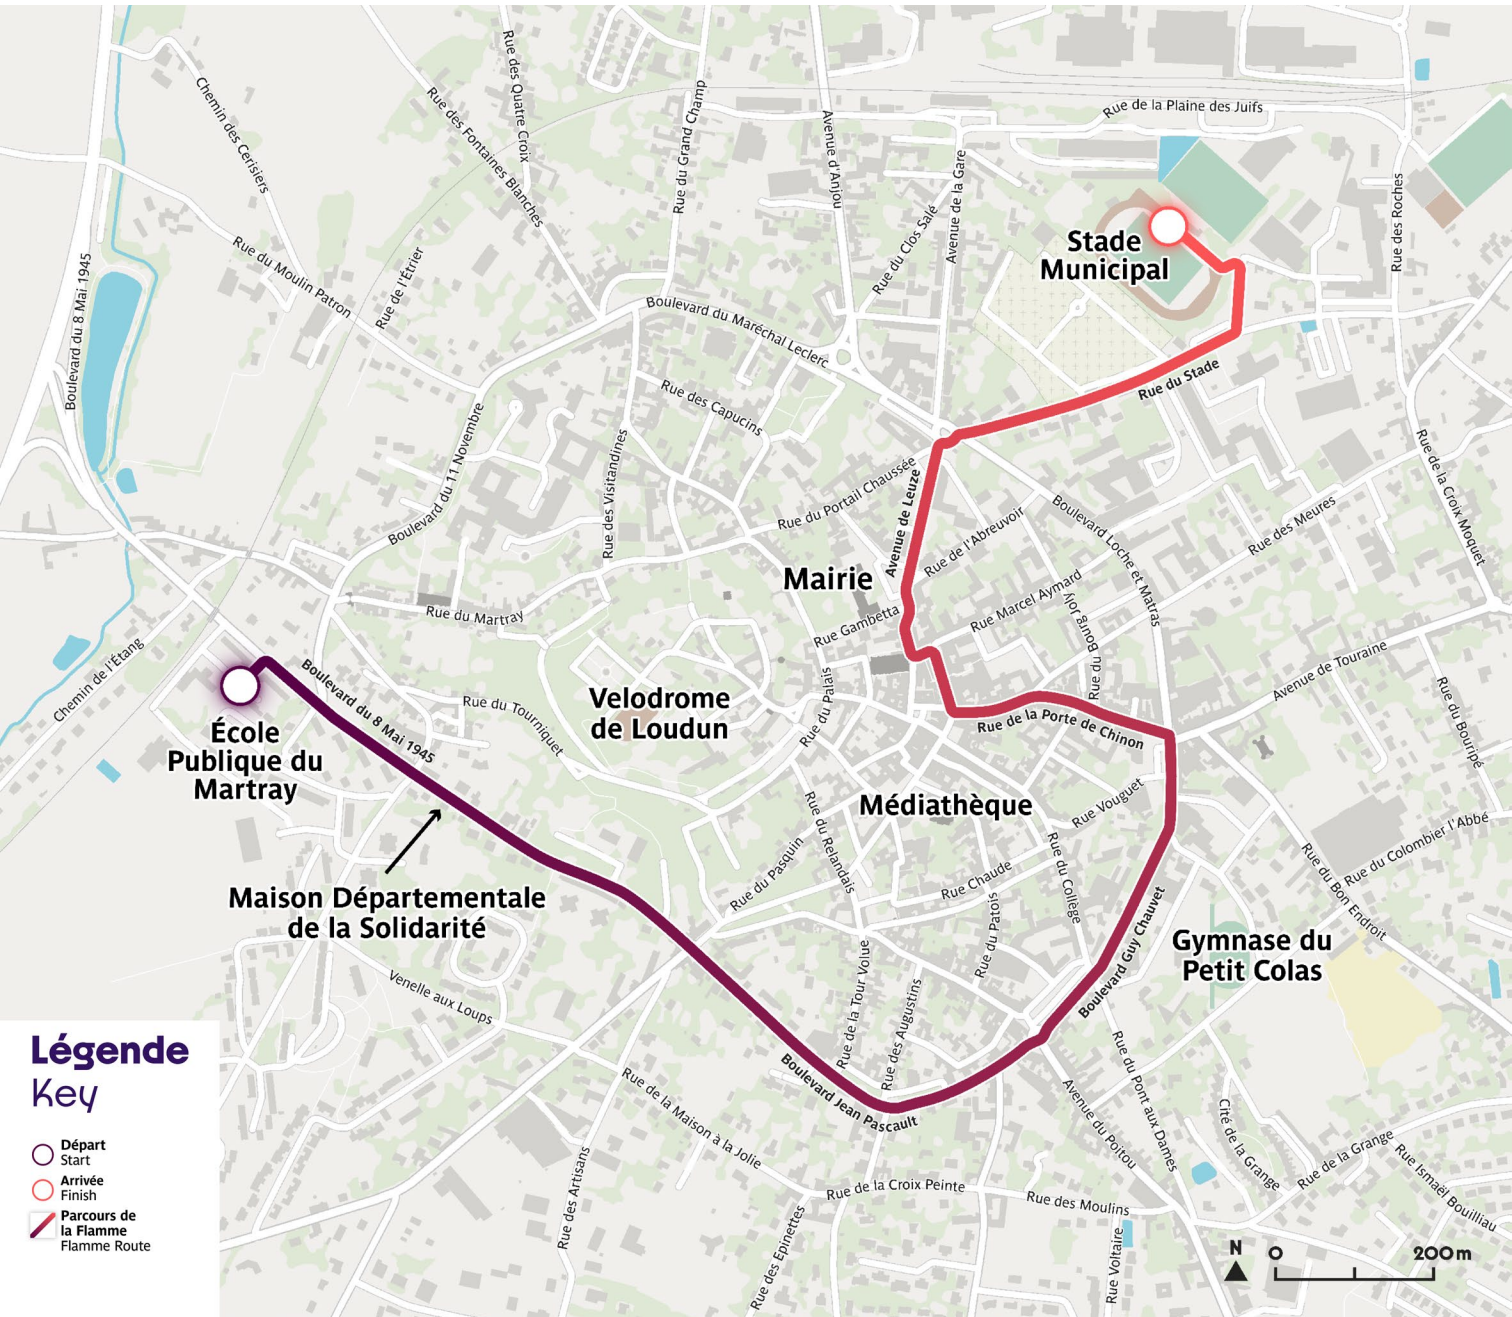

LOUDUN

08:45

09:28

Les horaires et parcours indiqués sont susceptibles d'être modifiés. Scannez ce QR pour accéder aux dernières informations du Relais de la Flamme olympique.

The schedules and routes indicated are subject to change. Scan this QR code to access the latest news from the Olympic Torch Relay.

NEUVILLE-DE-POITOU

10:00

10:20

Les horaires et parcours indiqués sont susceptibles d'être modifiés. Scannez ce QR pour accéder aux dernières informations du Relais de la Flamme olympique.

The schedules and routes indicated are subject to change. Scan this QR code to access the latest news from the Olympic Torch Relay.

CHÂTELLERAULT

11:09

12:06

Les horaires et parcours indiqués sont susceptibles d'être modifiés. Scannez ce QR pour accéder aux dernières informations du Relais de la Flamme olympique.

The schedules and routes indicated are subject to change. Scan this QR code to access the latest news from the Olympic Torch Relay.

CHÂTEAU-LARCHER

12:28

12:48

Les horaires et parcours indiqués sont susceptibles d'être modifiés. Scannez ce QR pour accéder aux dernières informations du Relais de la Flamme olympique.

The schedules and routes indicated are subject to change. Scan this QR code to access the latest news from the Olympic Torch Relay.