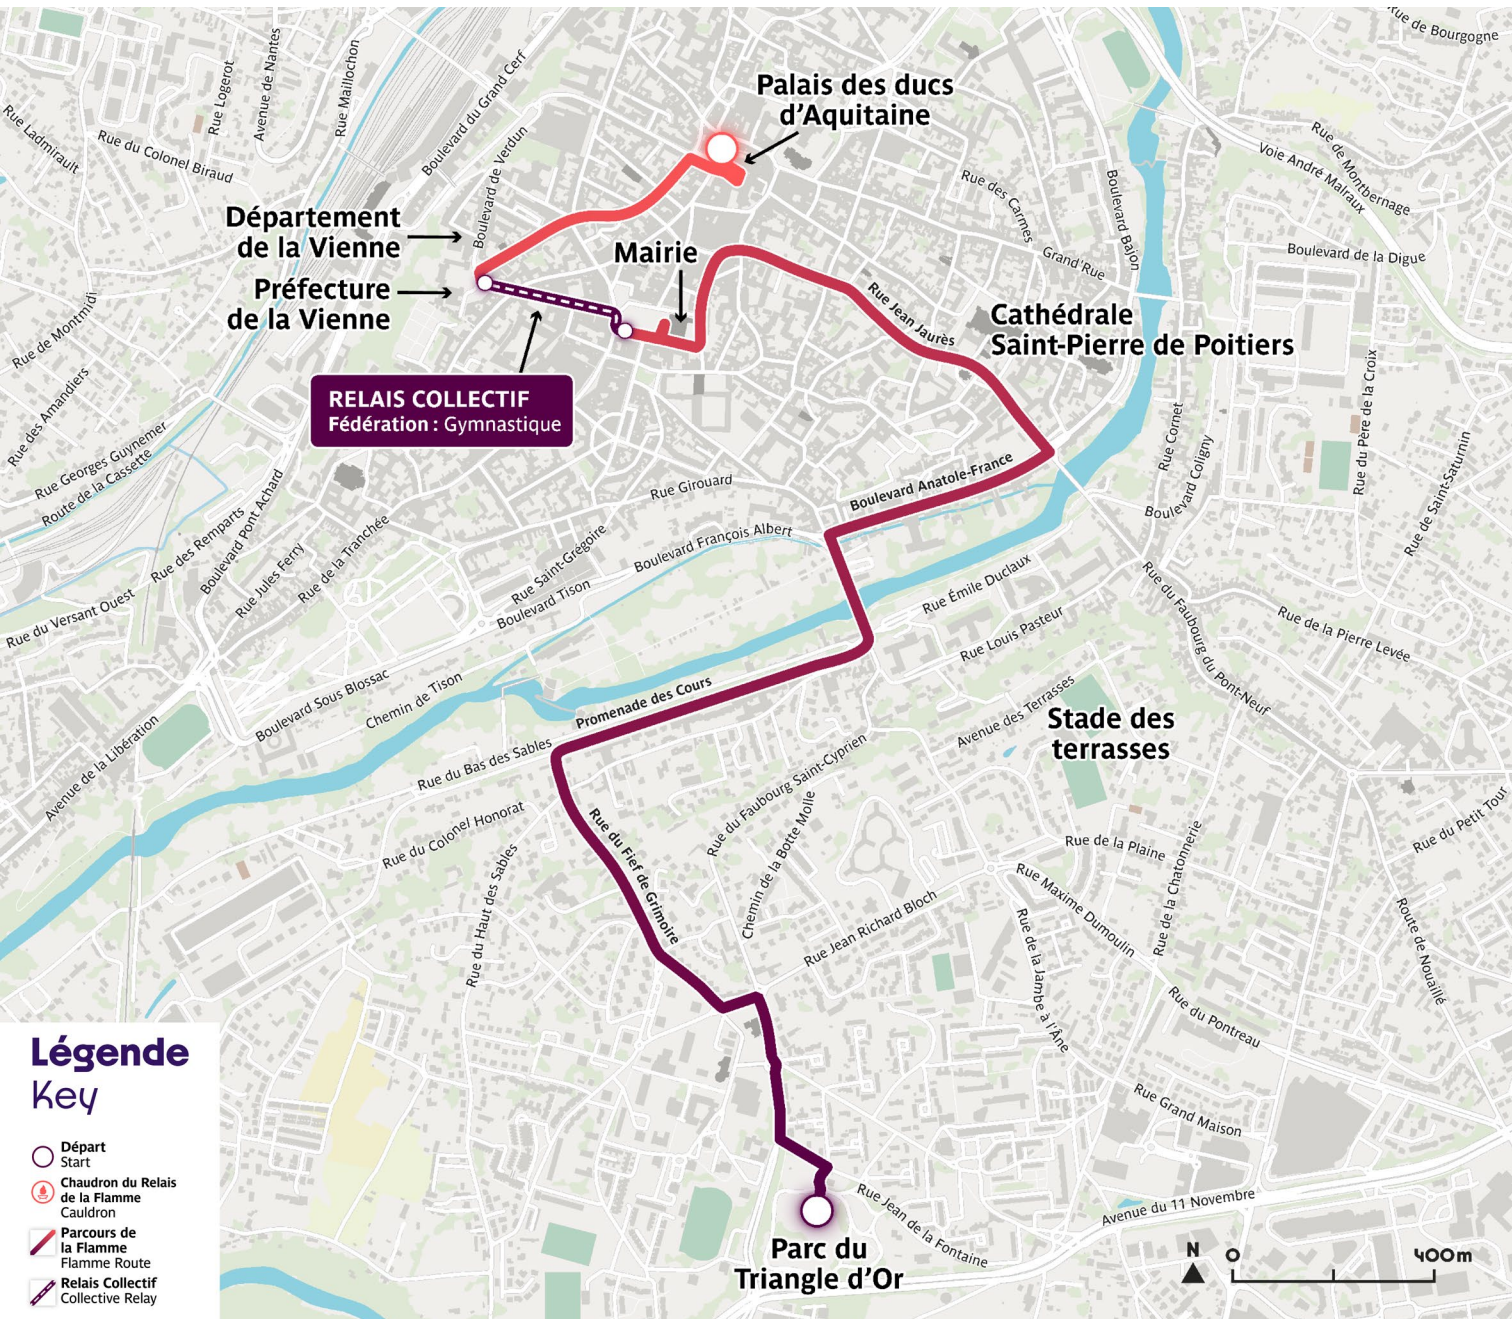

CHÂTEAU-LARCHER

12:28

12:48

Les horaires et parcours indiqués sont susceptibles d'être modifiés. Scannez ce QR pour accéder aux dernières informations du Relais de la Flamme olympique.

The schedules and routes indicated are subject to change. Scan this QR code to access the latest news from the Olympic Torch Relay.

MONTMORILLON

15:02

15:40

Les horaires et parcours indiqués sont susceptibles d'être modifiés. Scannez ce QR pour accéder aux dernières informations du Relais de la Flamme olympique.

The schedules and routes indicated are subject to change. Scan this QR code to access the latest news from the Olympic Torch Relay.

CHARROUX

15:57

16:17

Les horaires et parcours indiqués sont susceptibles d'être modifiés. Scannez ce QR pour accéder aux dernières informations du Relais de la Flamme olympique.

The schedules and routes indicated are subject to change. Scan this QR code to access the latest news from the Olympic Torch Relay.

GRAND POITIERS

17:27

18:28

Les horaires et parcours indiqués sont susceptibles d'être modifiés. Scannez ce QR pour accéder aux dernières informations du Relais de la Flamme olympique.

The schedules and routes indicated are subject to change. Scan this QR code to access the latest news from the Olympic Torch Relay.