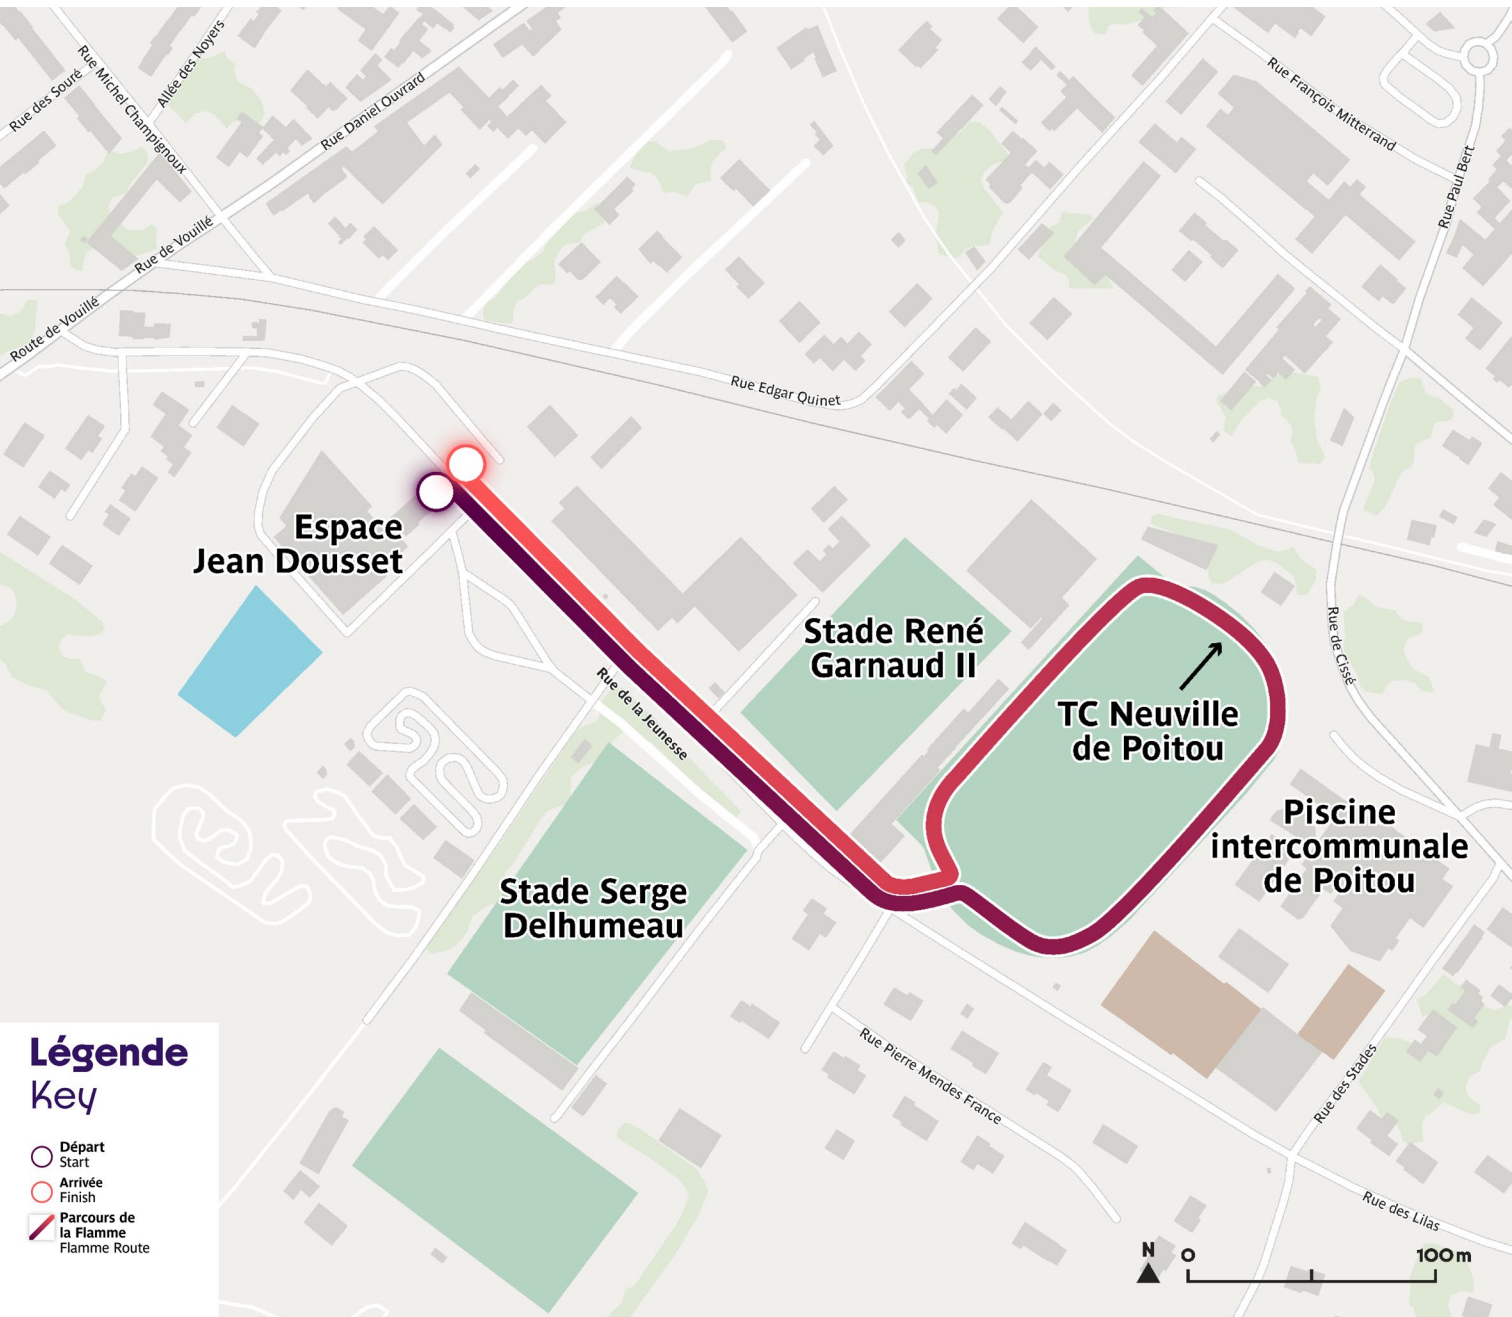

LOUDUN

08:45

09:28

Les horaires et parcours indiqués sont susceptibles d'être modifiés. Scannez ce QR pour accéder aux dernières informations du Relais de la Flamme olympique.

The schedules and routes indicated are subject to change. Scan this QR code to access the latest news from the Olympic Torch Relay.

NEUVILLE-DE-POITOU

10:00

10:20

Les horaires et parcours indiqués sont susceptibles d'être modifiés. Scannez ce QR pour accéder aux dernières informations du Relais de la Flamme olympique.

The schedules and routes indicated are subject to change. Scan this QR code to access the latest news from the Olympic Torch Relay.

CHÂTELLERAULT

11:09

12:06

Les horaires et parcours indiqués sont susceptibles d'être modifiés. Scannez ce QR pour accéder aux dernières informations du Relais de la Flamme olympique.

The schedules and routes indicated are subject to change. Scan this QR code to access the latest news from the Olympic Torch Relay.

CHÂTEAU-LARCHER

12:28

12:48

Les horaires et parcours indiqués sont susceptibles d'être modifiés. Scannez ce QR pour accéder aux dernières informations du Relais de la Flamme olympique.

The schedules and routes indicated are subject to change. Scan this QR code to access the latest news from the Olympic Torch Relay.