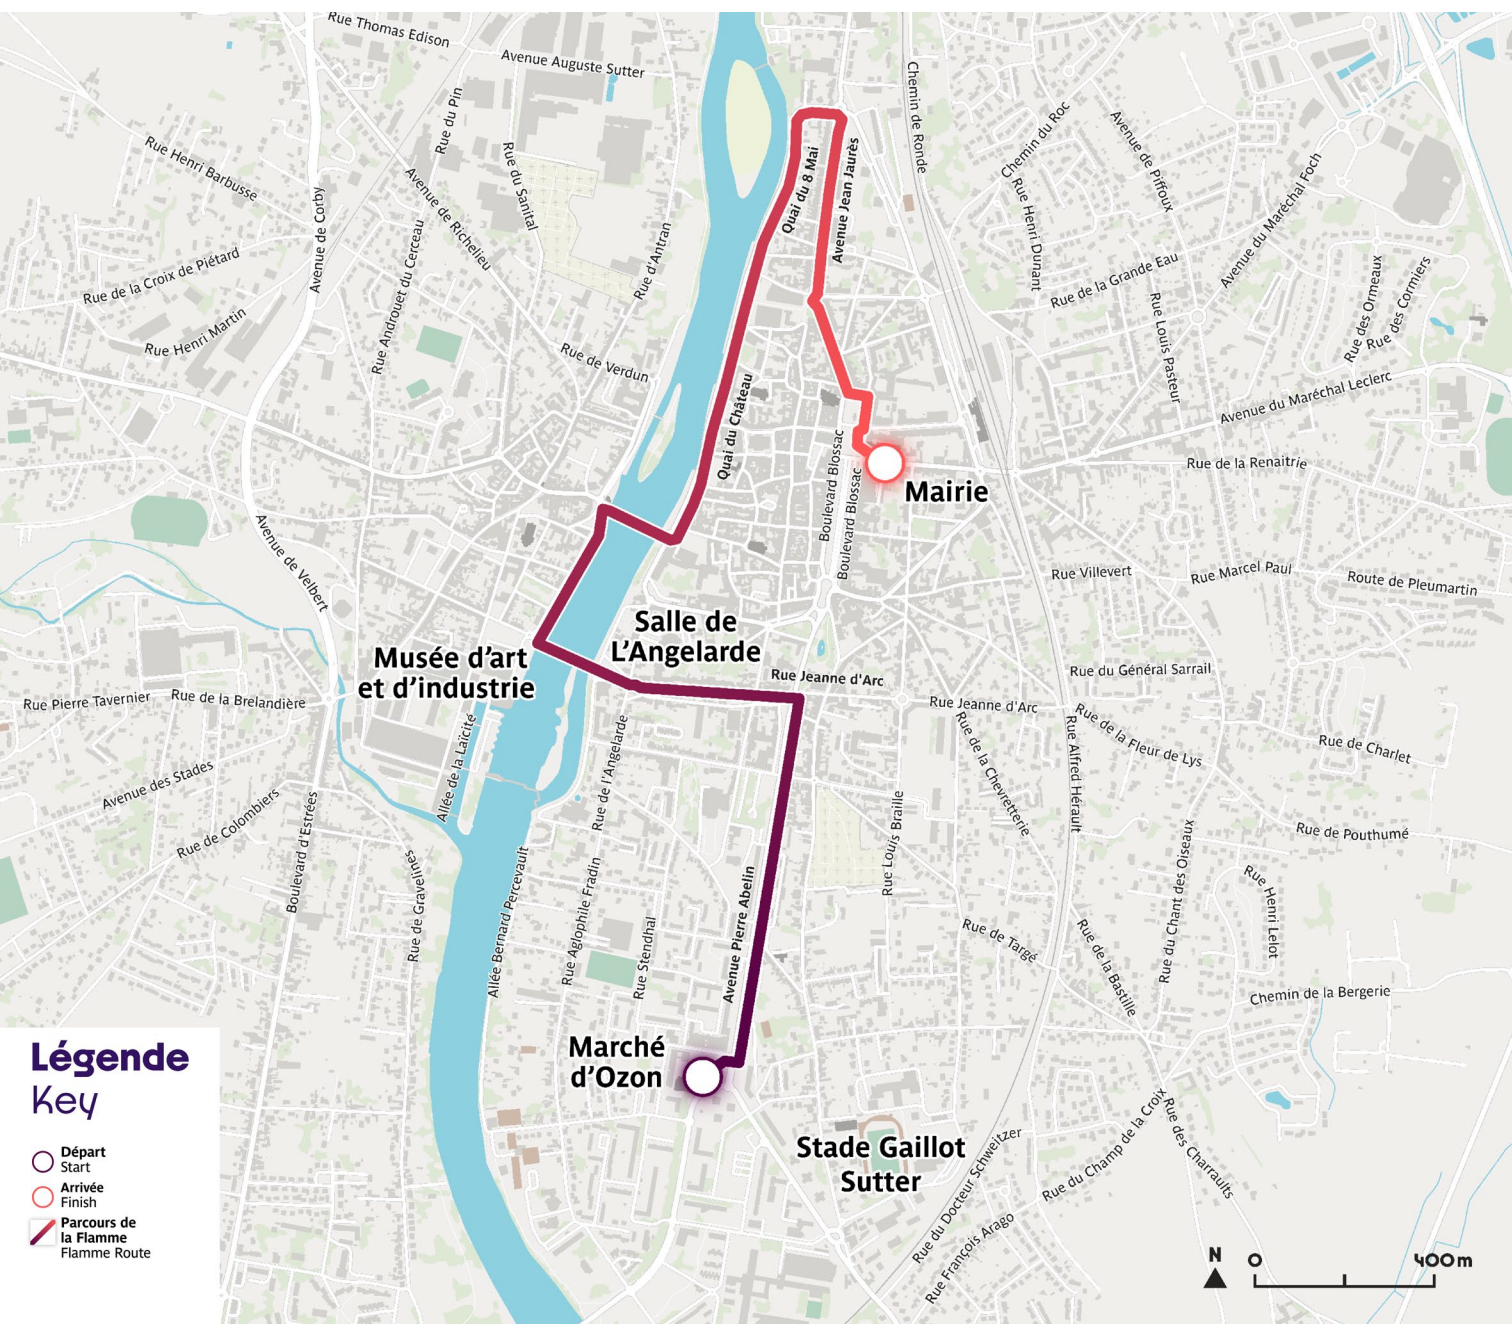

LOUDUN

08:45

09:28

Les horaires et parcours indiqués sont susceptibles d'être modifiés. Scannez ce QR pour accéder aux dernières informations du Relais de la Flamme olympique.

The schedules and routes indicated are subject to change. Scan this QR code to access the latest news from the Olympic Torch Relay.

NEUVILLE-DE-POITOU

10:00

10:20

Les horaires et parcours indiqués sont susceptibles d'être modifiés. Scannez ce QR pour accéder aux dernières informations du Relais de la Flamme olympique.

The schedules and routes indicated are subject to change. Scan this QR code to access the latest news from the Olympic Torch Relay.

CHÂTELLERAULT

11:09

12:06

Les horaires et parcours indiqués sont susceptibles d'être modifiés. Scannez ce QR pour accéder aux dernières informations du Relais de la Flamme olympique.

The schedules and routes indicated are subject to change. Scan this QR code to access the latest news from the Olympic Torch Relay.

CHÂTEAU-LARCHER

12:28

12:48

Les horaires et parcours indiqués sont susceptibles d'être modifiés. Scannez ce QR pour accéder aux dernières informations du Relais de la Flamme olympique.

The schedules and routes indicated are subject to change. Scan this QR code to access the latest news from the Olympic Torch Relay.