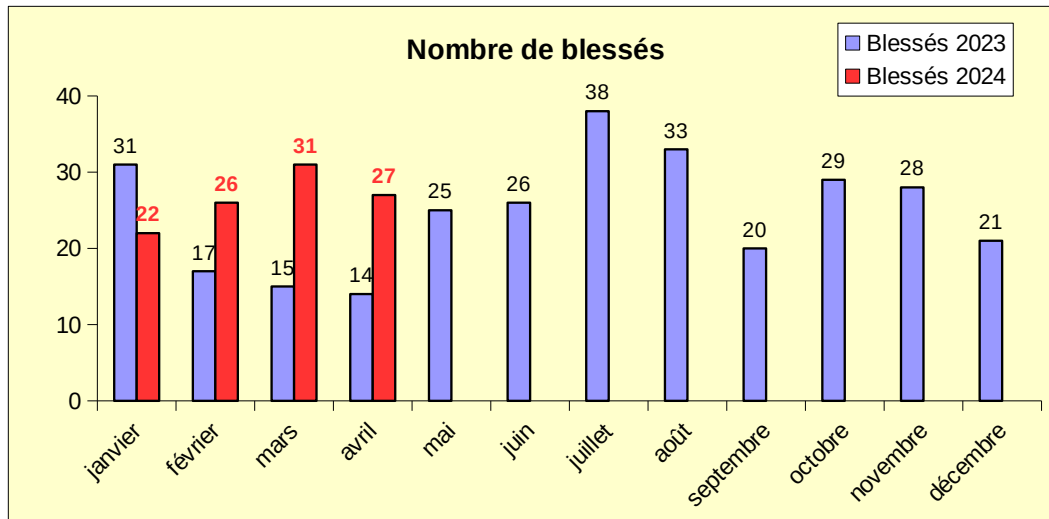

ETAT MENSUEL DES ACCIDENTS DANS LA VIENNE

avril 2024

Accidents : 22

Tués : 1

Blessés : 27

Nombre moyen des
12 derniers mois : 21

2,3

27

Tout comme mars 2023 et 2024, le nombre d'accidents et de blessés du mois d'avril 2024 a plus ou moins doublé par rapport à 2023.
On compte un tué de plus en avril 2024, pour un total de 9 depuis le début de l'année, ce qui représente près de 56 % de plus qu'en 2023 à la même période.

Comparaison 2023 / 2024

ETAT MENSUEL DES ACCIDENTS DANS LA VIENNE

avril

2024

| Mois | Année 2023-2024 | | | | | | | | Différence ATBH | | | |
|--------------|--------------------|-----------|------------|------------|--------------------|----------|------------|-----------|-----------------|-----------|------------|------------|
| | Total du mois 2023 | | | | Total du mois 2024 | | | | 2024-2023 | | | |
| | Accidents | Tués | Blessés | dont BH | Accidents | Tués | Blessés | dont BH | Accidents | Tués | Blessés | dont BH |
| janvier | 15 | 1 | 31 | 15 | 20 | 4 | 22 | 11 | +5 | +3 | -9 | -4 |
| février | 14 | 1 | 17 | 9 | 17 | 2 | 26 | 12 | +3 | +1 | +9 | +3 |
| mars | 12 | 1 | 15 | 8 | 25 | 2 | 31 | 16 | +13 | +1 | +16 | +8 |
| avril | 11 | 1 | 14 | 7 | 22 | 1 | 27 | 21 | +11 | +0 | +13 | +14 |
| mai | 22 | 2 | 25 | 13 | | | | | | | | |
| juin | 22 | 1 | 26 | 10 | | | | | | | | |
| juillet | 24 | 2 | 38 | 16 | | | | | | | | |
| août | 24 | 3 | 33 | 18 | | | | | | | | |
| septembre | 17 | 1 | 20 | 9 | | | | | | | | |
| octobre | 23 | 2 | 29 | 16 | | | | | | | | |
| novembre | 23 | 7 | 28 | 7 | | | | | | | | |
| décembre | 17 | 1 | 21 | 8 | | | | | | | | |
| Total | 224 | 23 | 297 | 136 | 84 | 9 | 106 | 60 | +32 | +5 | +29 | +21 |