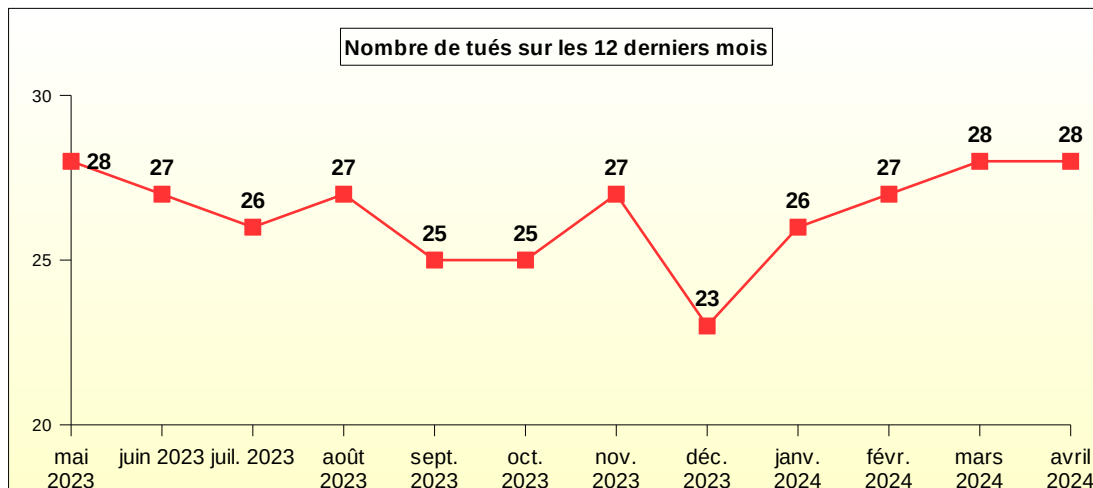

ETAT MENSUEL DES ACCIDENTS DANS LA VIENNE

SÉCURITÉ ROUTIÈRE
VIVRE, ENSEMBLE.

Valeurs cumulées sur les 12 derniers mois

	Période	Accidents	Tués	Blessés	dont BH
mai 2023	(01/06/ au 31/05/2023)	174	28	237	113
juin 2023	(01/07/ au 30/06/2023)	180	27	239	115
juil. 2023	(01/08/ au 31/07/2023)	188	26	255	120
août 2023	(01/09/ au 31/08/2023)	196	27	258	123
sept. 2023	(01/10/ au 30/09/2023)	198	25	261	127
oct. 2023	(01/11/ au 31/10/2023)	207	25	274	137
nov. 2023	(01/12/ au 30/11/2023)	217	27	286	137
déc. 2023	(01/01/2023 au 31/12/2023)	224	23	297	136
janv. 2024	(01/02/2023 au 31/01/2024)	229	26	288	132
févr. 2024	(01/03/2023 au 28/02/2024)	232	27	297	135
mars 2024	(01/04/2023 au 31/03/2024)	245	28	313	143
avril 2024	(01/05/2023 au 30/04/2024)	256	28	326	115

Nombre de tués sur les 12 derniers mois