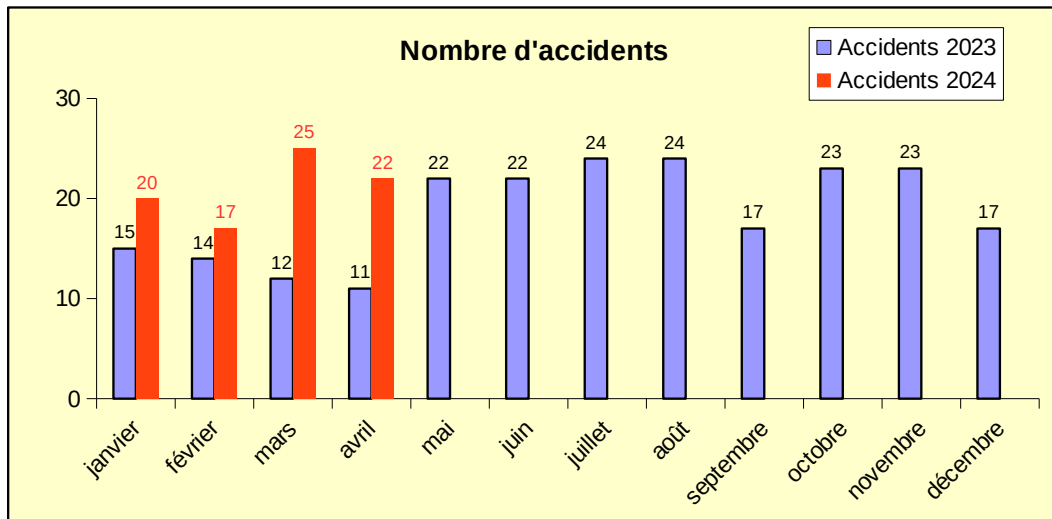

ETAT MENSUEL DES ACCIDENTS DANS LA VIENNE

avril 2024

Accidents : 22

Tués : 1

Blessés : 27

Nombre moyen des
12 derniers mois : 21

2,3

27

Tout comme mars 2023 et 2024, le nombre d'accidents et de blessés du mois d'avril 2024 a plus ou moins doublé par rapport à 2023.
On compte un tué de plus en avril 2024, pour un total de 9 depuis le début de l'année, ce qui représente près de 56 % de plus qu'en 2023 à la même période.

Comparaison 2023 / 2024

ETAT MENSUEL DES ACCIDENTS DANS LA VIENNE

avril

2024

| Mois | Année 2023-2024 | | | | | | | | Différence ATBH | | | |
|--------------|--------------------|-----------|------------|------------|--------------------|----------|------------|-----------|-----------------|-----------|------------|------------|
| | Total du mois 2023 | | | | Total du mois 2024 | | | | 2024-2023 | | | |
| | Accidents | Tués | Blessés | dont BH | Accidents | Tués | Blessés | dont BH | Accidents | Tués | Blessés | dont BH |
| janvier | 15 | 1 | 31 | 15 | 20 | 4 | 22 | 11 | +5 | +3 | -9 | -4 |
| février | 14 | 1 | 17 | 9 | 17 | 2 | 26 | 12 | +3 | +1 | +9 | +3 |
| mars | 12 | 1 | 15 | 8 | 25 | 2 | 31 | 16 | +13 | +1 | +16 | +8 |
| avril | 11 | 1 | 14 | 7 | 22 | 1 | 27 | 21 | +11 | +0 | +13 | +14 |
| mai | 22 | 2 | 25 | 13 | | | | | | | | |
| juin | 22 | 1 | 26 | 10 | | | | | | | | |
| juillet | 24 | 2 | 38 | 16 | | | | | | | | |
| août | 24 | 3 | 33 | 18 | | | | | | | | |
| septembre | 17 | 1 | 20 | 9 | | | | | | | | |
| octobre | 23 | 2 | 29 | 16 | | | | | | | | |
| novembre | 23 | 7 | 28 | 7 | | | | | | | | |
| décembre | 17 | 1 | 21 | 8 | | | | | | | | |
| Total | 224 | 23 | 297 | 136 | 84 | 9 | 106 | 60 | +32 | +5 | +29 | +21 |