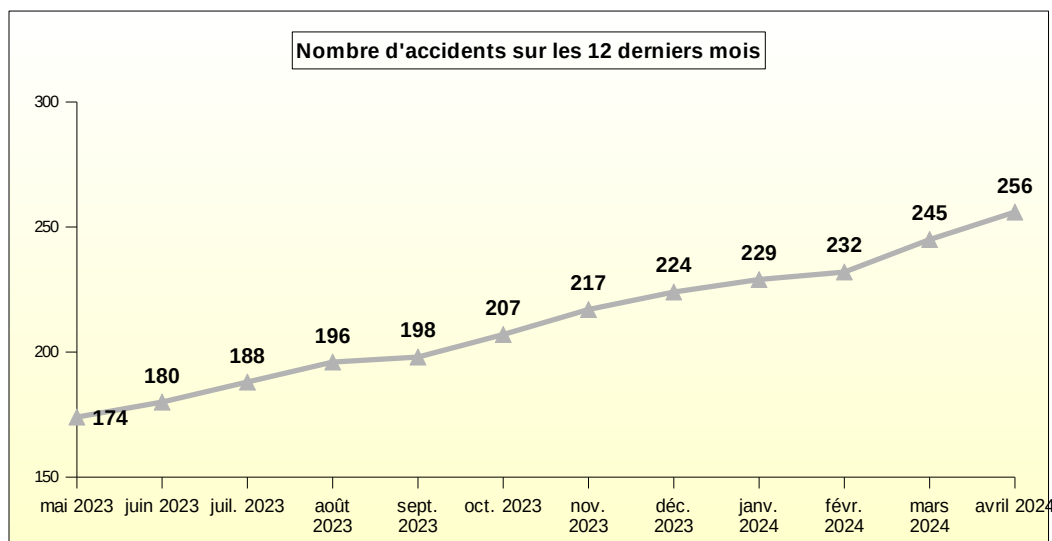

Nombre d'accidents sur les 12 derniers mois