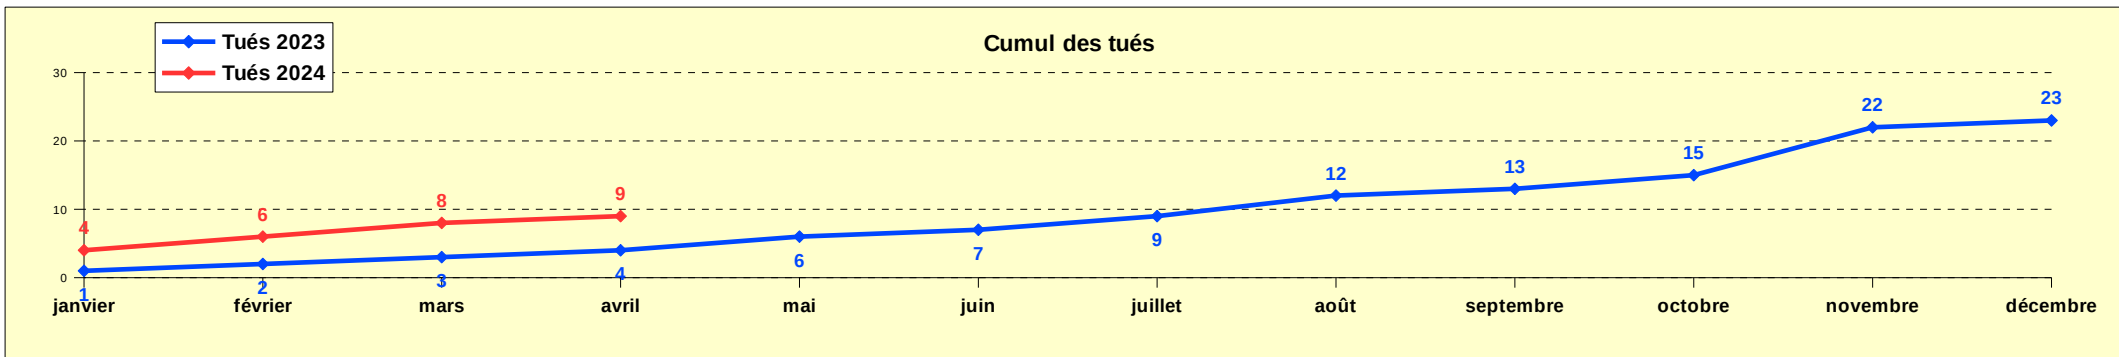

ETAT MENSUEL DES ACCIDENTS DANS LA VIENNE

avril 2024

Accidents : 22

Tués : 1

Blessés : 27

Nombre moyen des
12 derniers mois : 21

2,3

27

Tout comme mars 2023 et 2024, le nombre d'accidents et de blessés du mois d'avril 2024 a plus ou moins doublé par rapport à 2023.
On compte un tué de plus en avril 2024, pour un total de 9 depuis le début de l'année, ce qui représente près de 56 % de plus qu'en 2023 à la même période.

Comparaison 2023 / 2024

ETAT MENSUEL DES ACCIDENTS DANS LA VIENNE

avril

2024

| Mois | Année 2023-2024 | | | | | | | | Différence ATBH | | | |
|--------------|--------------------|-----------|------------|------------|--------------------|----------|------------|-----------|-----------------|-----------|------------|------------|
| | Total du mois 2023 | | | | Total du mois 2024 | | | | 2024-2023 | | | |
| | Accidents | Tués | Blessés | dont BH | Accidents | Tués | Blessés | dont BH | Accidents | Tués | Blessés | dont BH |
| janvier | 15 | 1 | 31 | 15 | 20 | 4 | 22 | 11 | +5 | +3 | -9 | -4 |
| février | 14 | 1 | 17 | 9 | 17 | 2 | 26 | 12 | +3 | +1 | +9 | +3 |
| mars | 12 | 1 | 15 | 8 | 25 | 2 | 31 | 16 | +13 | +1 | +16 | +8 |
| avril | 11 | 1 | 14 | 7 | 22 | 1 | 27 | 21 | +11 | +0 | +13 | +14 |
| mai | 22 | 2 | 25 | 13 | | | | | | | | |
| juin | 22 | 1 | 26 | 10 | | | | | | | | |
| juillet | 24 | 2 | 38 | 16 | | | | | | | | |
| août | 24 | 3 | 33 | 18 | | | | | | | | |
| septembre | 17 | 1 | 20 | 9 | | | | | | | | |
| octobre | 23 | 2 | 29 | 16 | | | | | | | | |
| novembre | 23 | 7 | 28 | 7 | | | | | | | | |
| décembre | 17 | 1 | 21 | 8 | | | | | | | | |
| Total | 224 | 23 | 297 | 136 | 84 | 9 | 106 | 60 | +32 | +5 | +29 | +21 |