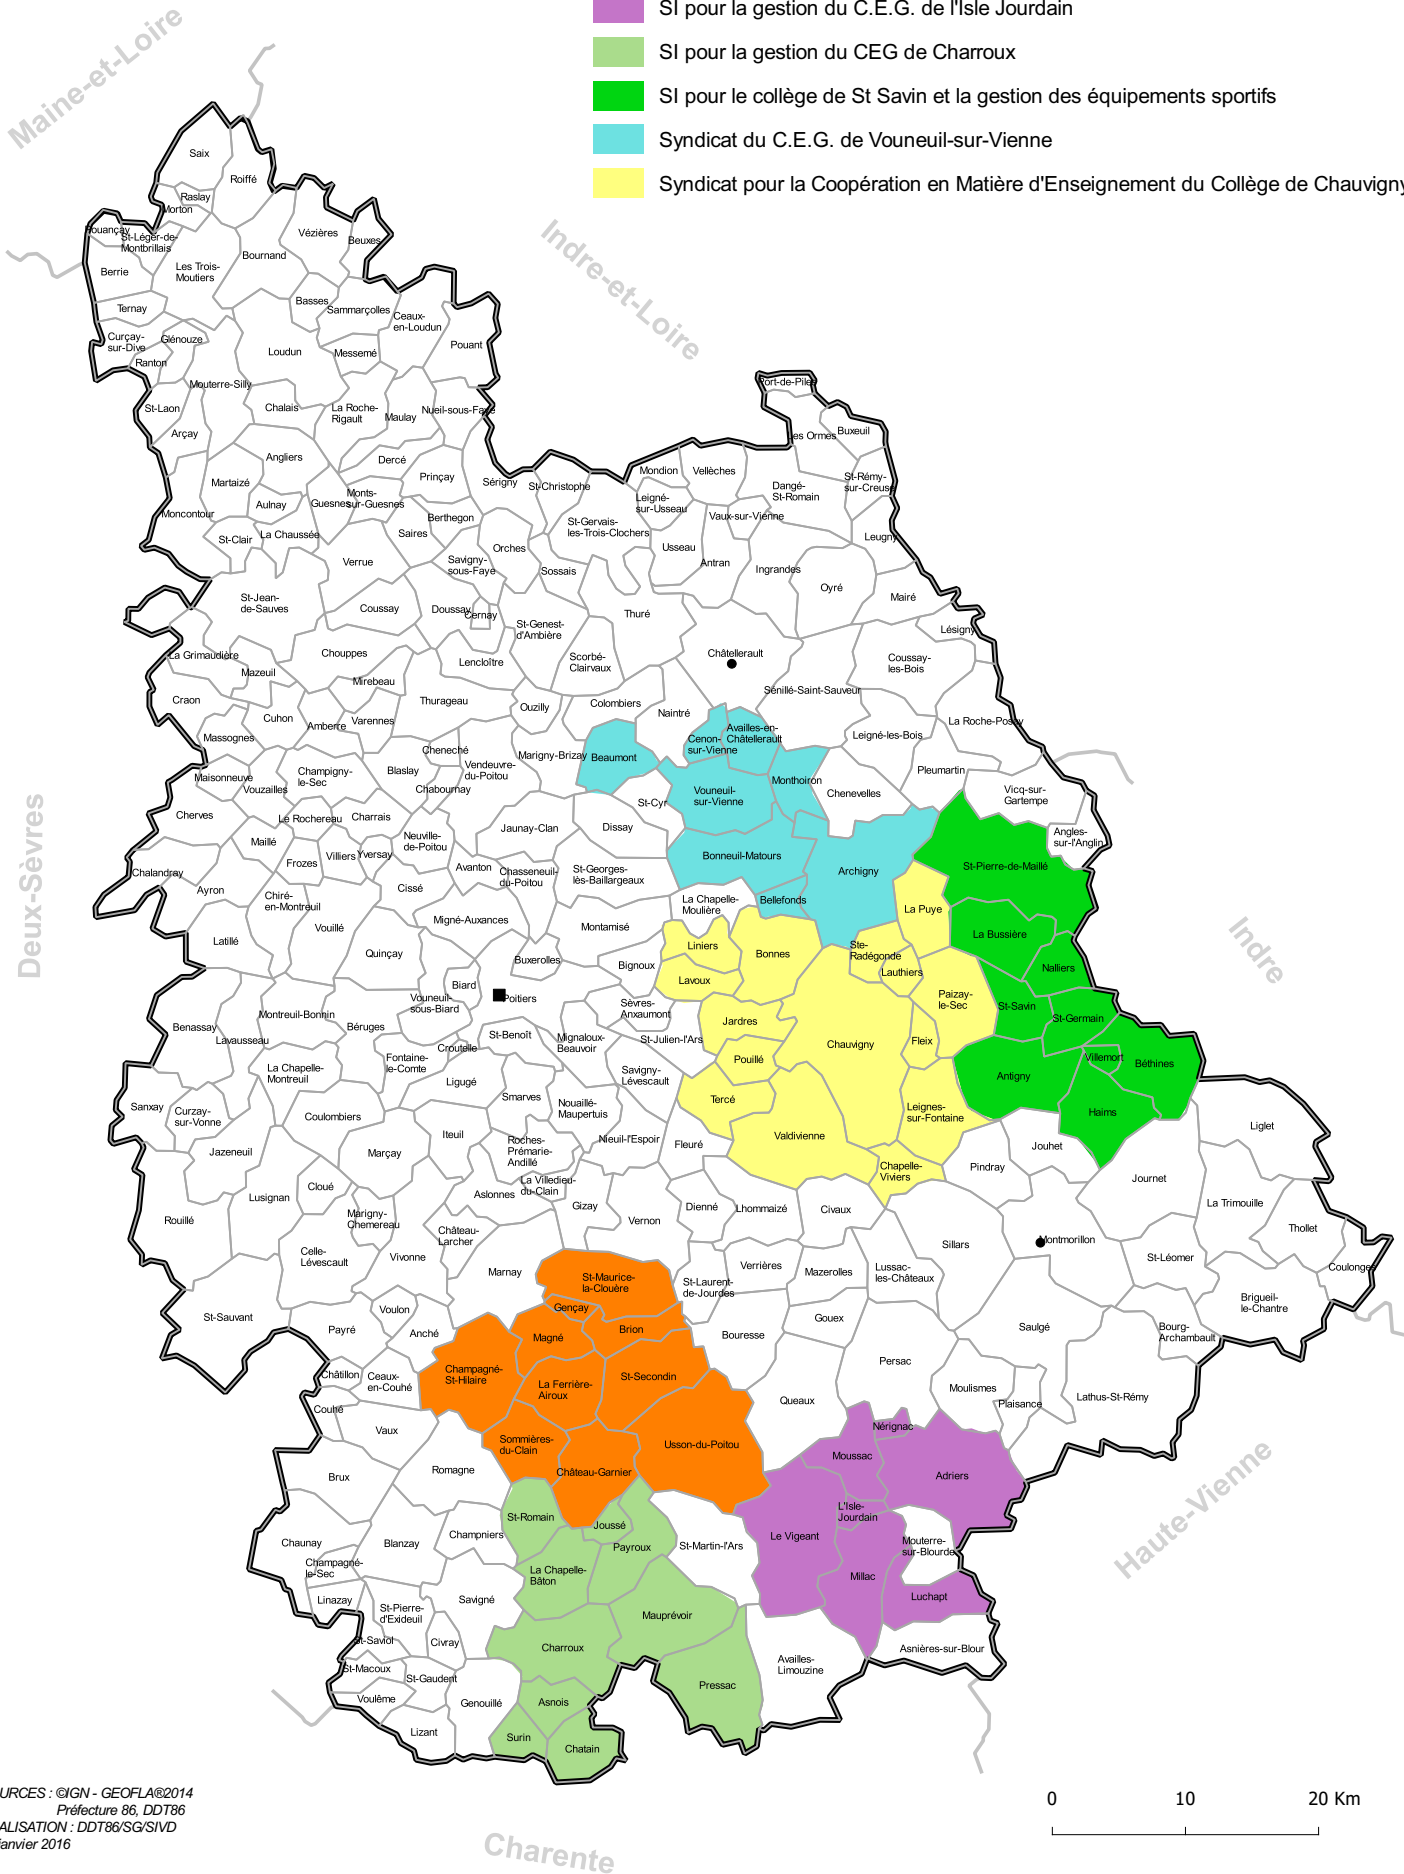

Syndicats de collèges

- SI du CEG de Gençay
- SI pour la gestion du C.E.G. de l'Isle Jourdain
- SI pour la gestion du CEG de Charroux
- SI pour le collège de St Savin et la gestion des équipements sportifs
- Syndicat du C.E.G. de Vouneuil-sur-Vienne
- Syndicat pour la Coopération en Matière d'Enseignement du Collège de Chauvigny

SOURCES : ©IGN - GEOFLA©2014
Préfecture 86, DDT86
REALISATION : DDT86/SG/SIVD
11 janvier 2016

0 10 20 Km

OSI/SIVD/Cartographie/Donnees_generiques/INTERCOMMUNALITE/FPCI_en_Cours/SIVU_particuliers/Syndicats_colleges.qgs