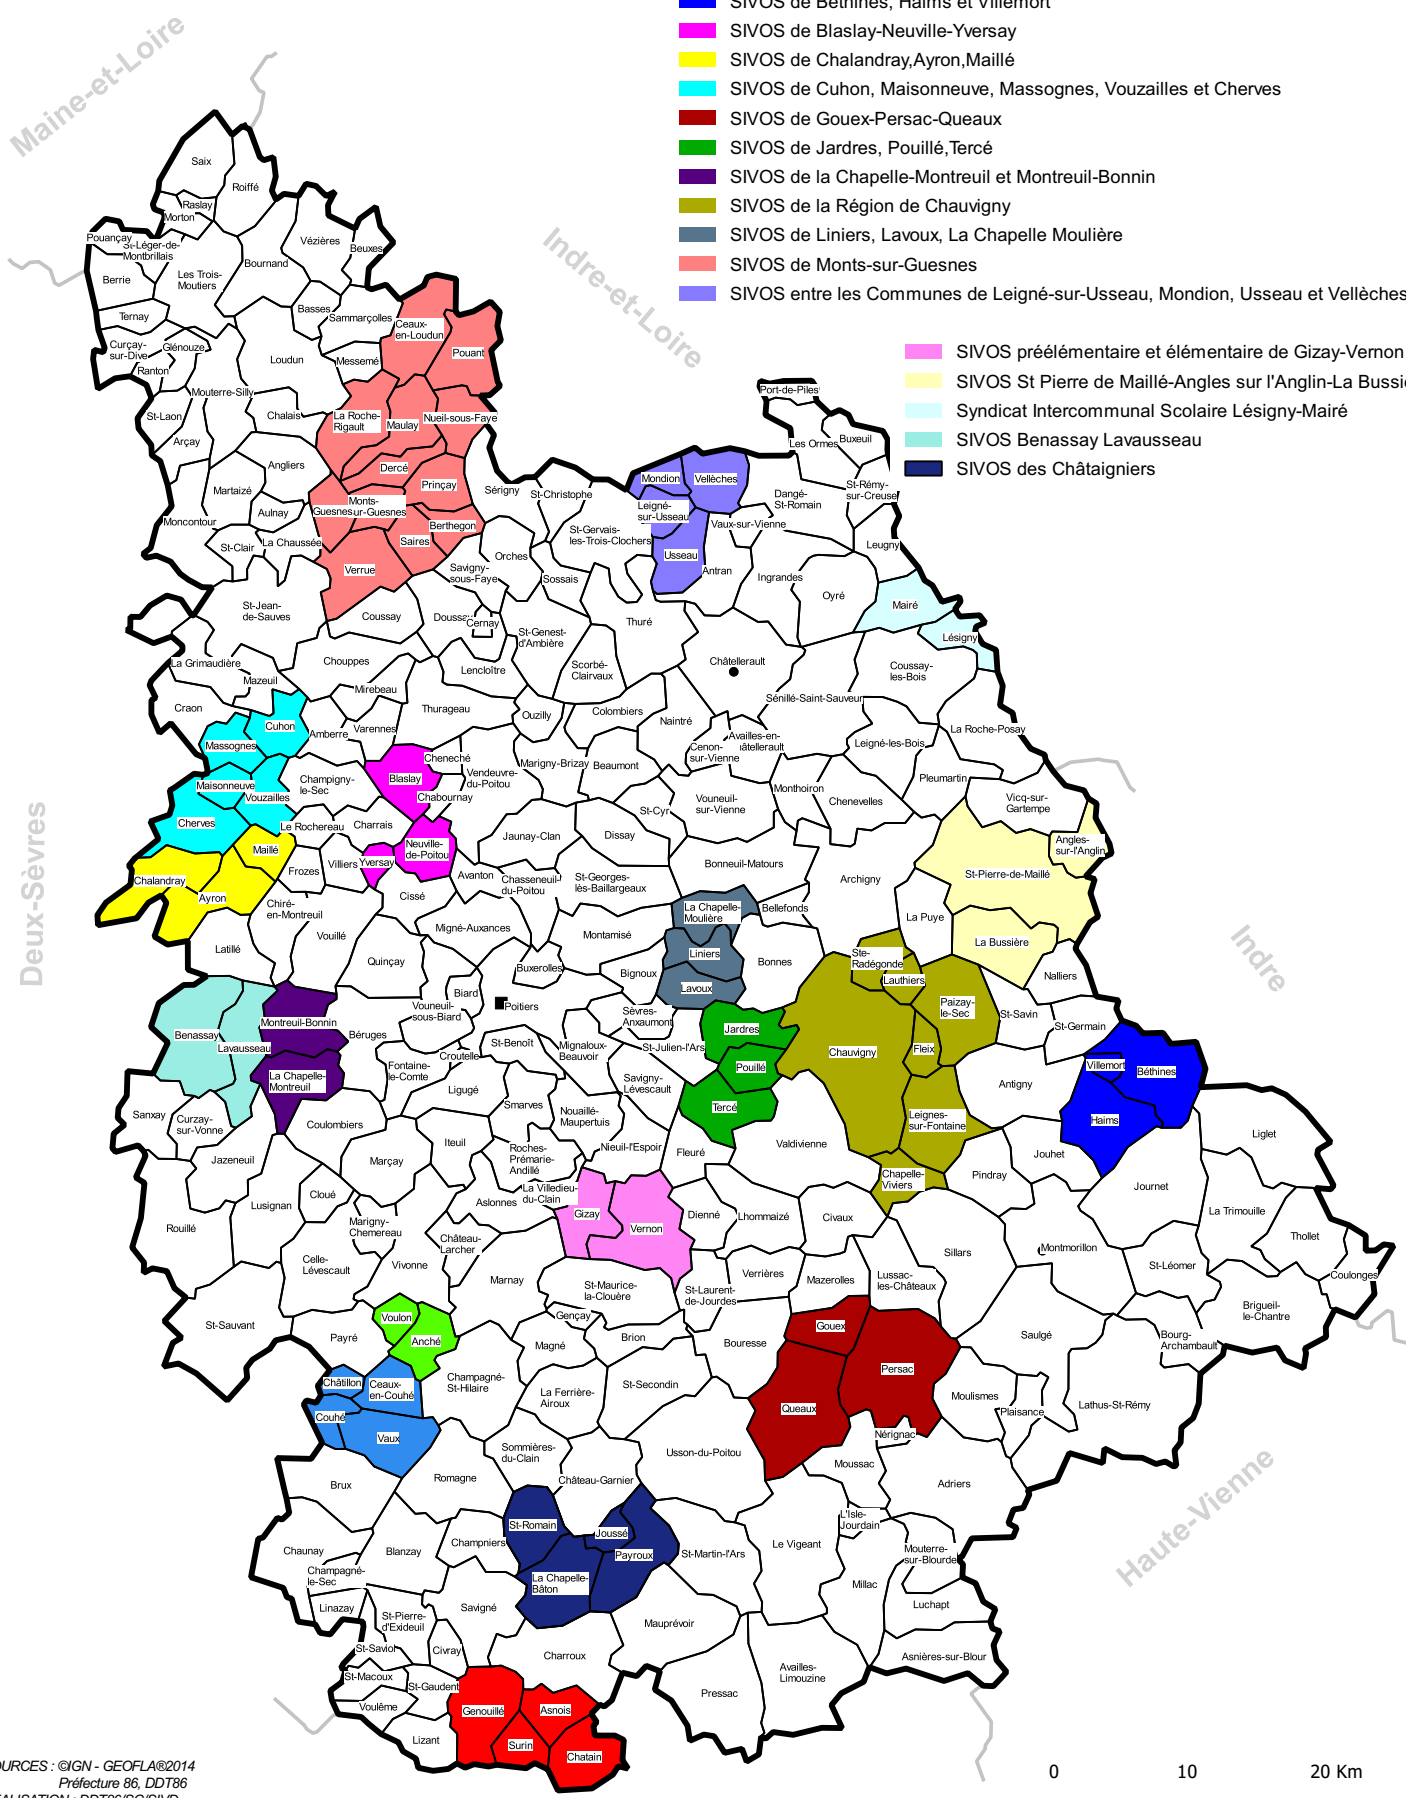

Syndicats intercommunaux à vocation scolaire (SIVOS)

- SIVOS Asnois-Chatain-Genouillé-Surin
- SIVOS Bonnet Lafond
- SIVOS d'Anché et de Voulon
- SIVOS de Bethines, Haims et Villemort
- SIVOS de Blaslay-Neuville-Yersay
- SIVOS de Chalandray, Ayron, Maillé
- SIVOS de Cuhon, Maisonneuve, Massognes, Vouzailles et Cherves
- SIVOS de Gouex-Persac-Queaux
- SIVOS de Jardres, Pouillé, Tercé
- SIVOS de la Chapelle-Montreuil et Montreuil-Bonnin
- SIVOS de la Région de Chauvigny
- SIVOS de Liniers, Lavoux, La Chapelle Moulière
- SIVOS de Monts-sur-Guesnes
- SIVOS entre les Communes de Leigné-sur-Usseau, Mondion, Usseau et Vellèches

- SIVOS préélémentaire et élémentaire de Gizay-Vernon
- SIVOS St Pierre de Maillé-Angles sur l'Anglin-La Bussière
- Syndicat Intercommunal Scolaire Lésigny-Mairé
- SIVOS Benassay Lavausseau
- SIVOS des Châtaigniers

SOURCES : IGN - GEOFLA@2014
Préfecture 86, DDT86
REALISATION : DDT86/SG/SIVD
03 février 2016

QGIS/SIVD/Cartographie/Domes_generiques/INTERCOMMUNALTE/EPQ_en_Cours/SIVOS/SIVOS.qgs