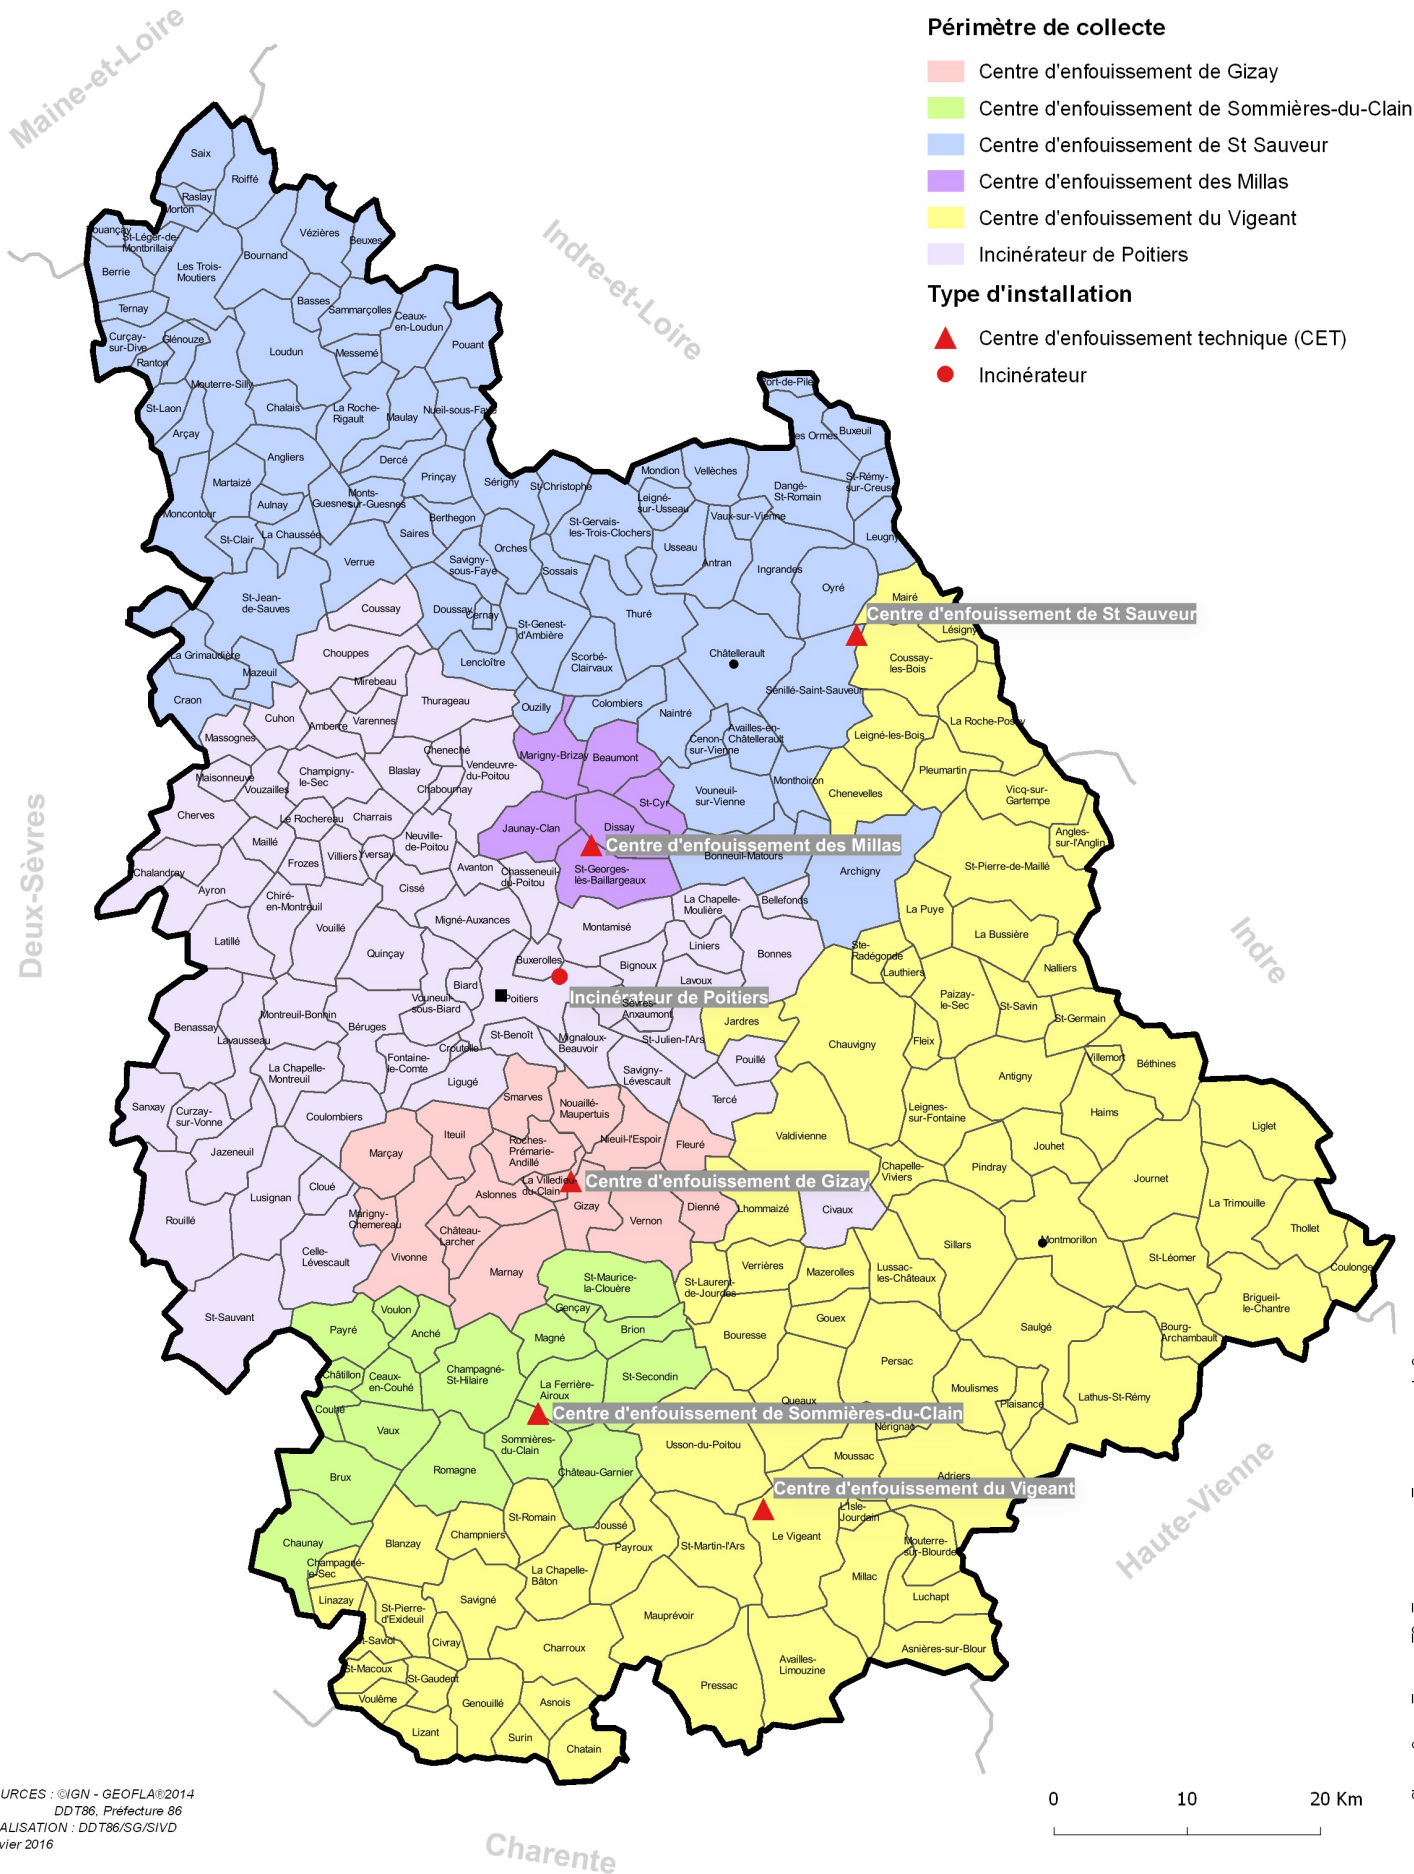

Schéma d'organisation des ordures ménagères

SOURCES : ©IGN - GEOFLA©2014
DDT86, Préfecture 86
REALISATION : DDT86/SG/SVD
janvier 2016

0 10 20 Km

T:/SVD/Cartographie/Nuisance/n_dechet/Schema_org_ordures_menageres.qgs