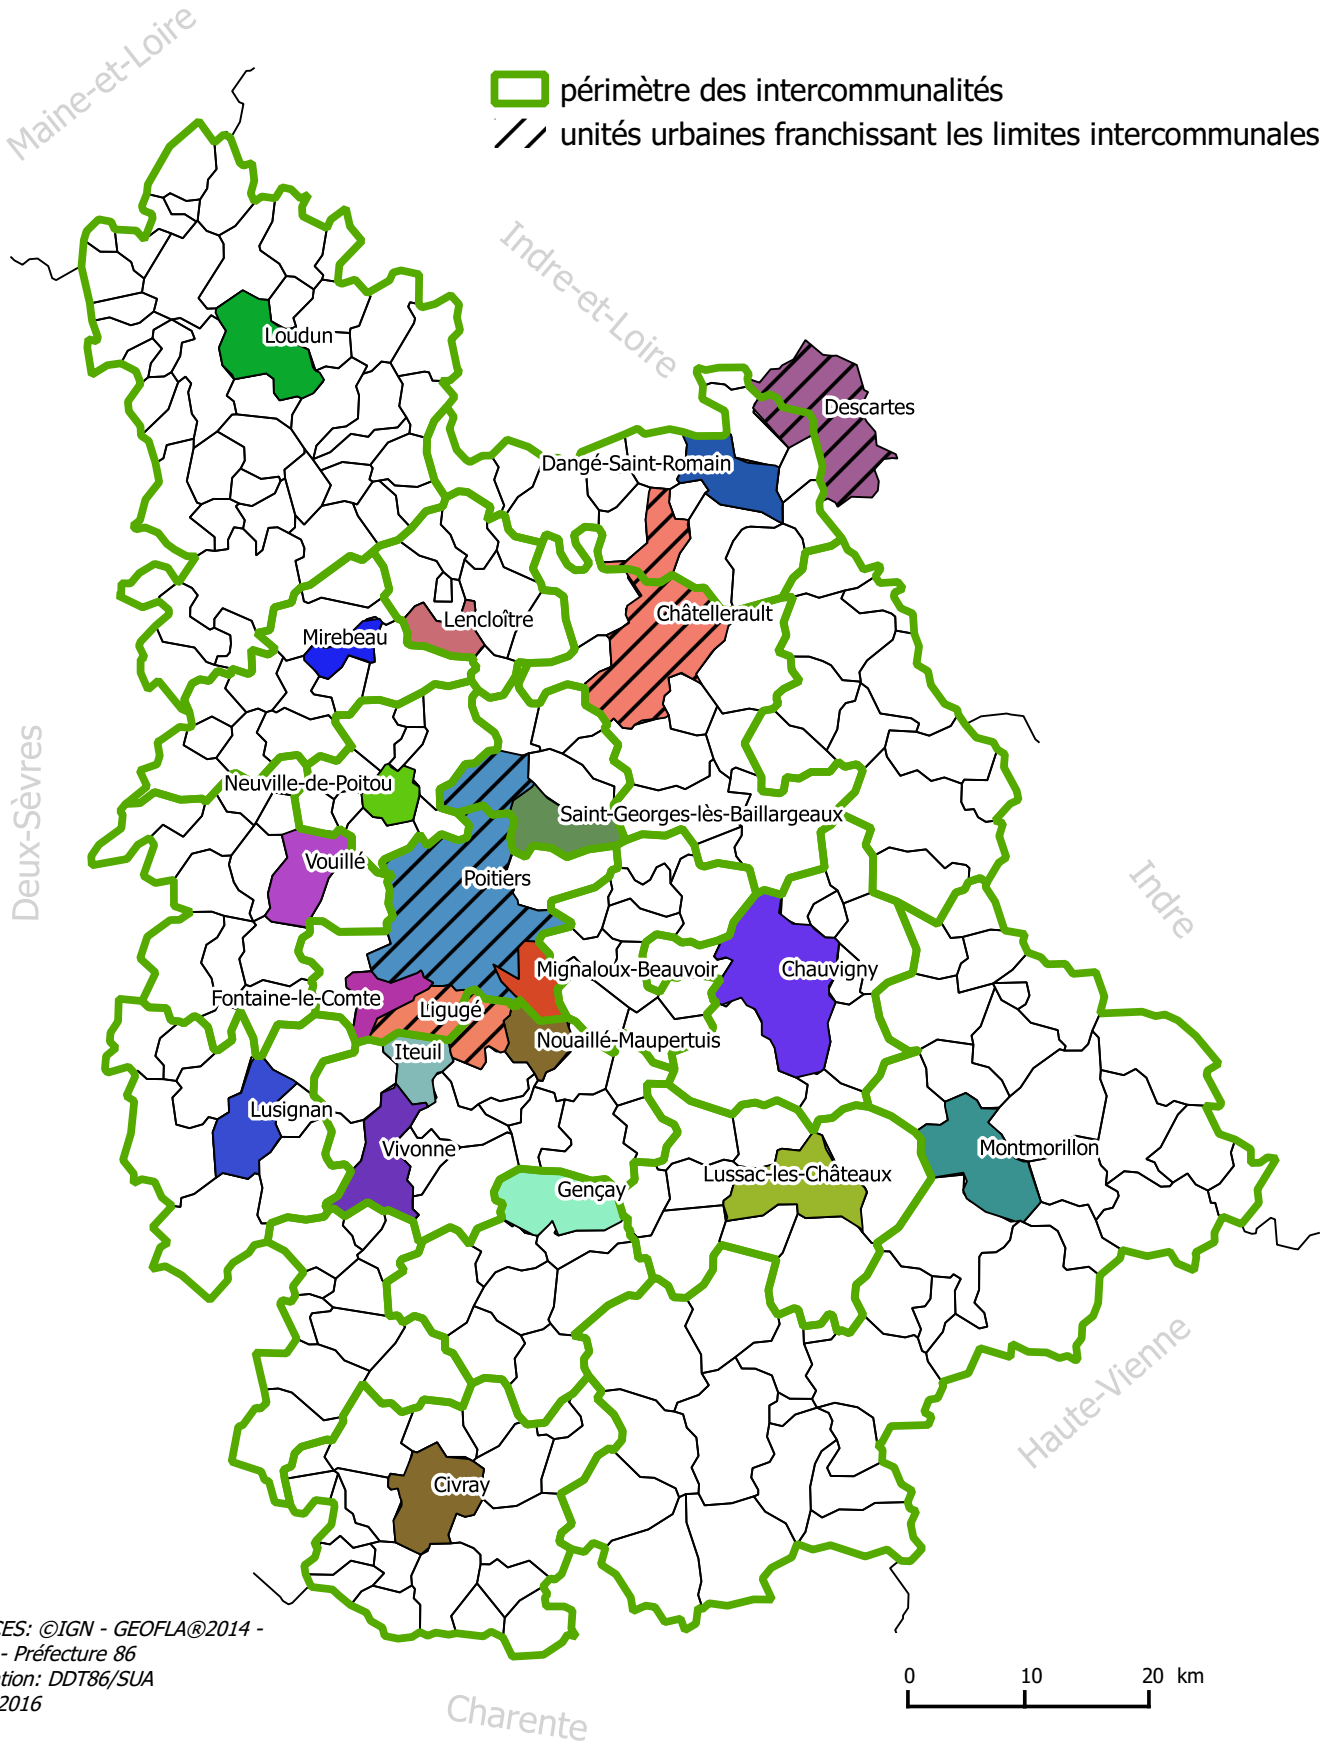

Les unités urbaines en Vienne

SOURCES: ©IGN - GEOFLA@2014 -
INSEE - Préfecture 86
Réalisation: DDT86/SUA
11/01/2016

La notion d'unité urbaine repose sur la continuité du bâti et le nombre d'habitants. On appelle unité urbaine une commune ou un ensemble de communes présentant une zone de bâti continu (pas de coupure de plus de 200 mètres entre deux constructions) qui compte au moins 2000 habitants. Sont considérées comme rurales les communes qui ne rentrent pas dans la constitution d'une unité urbaine