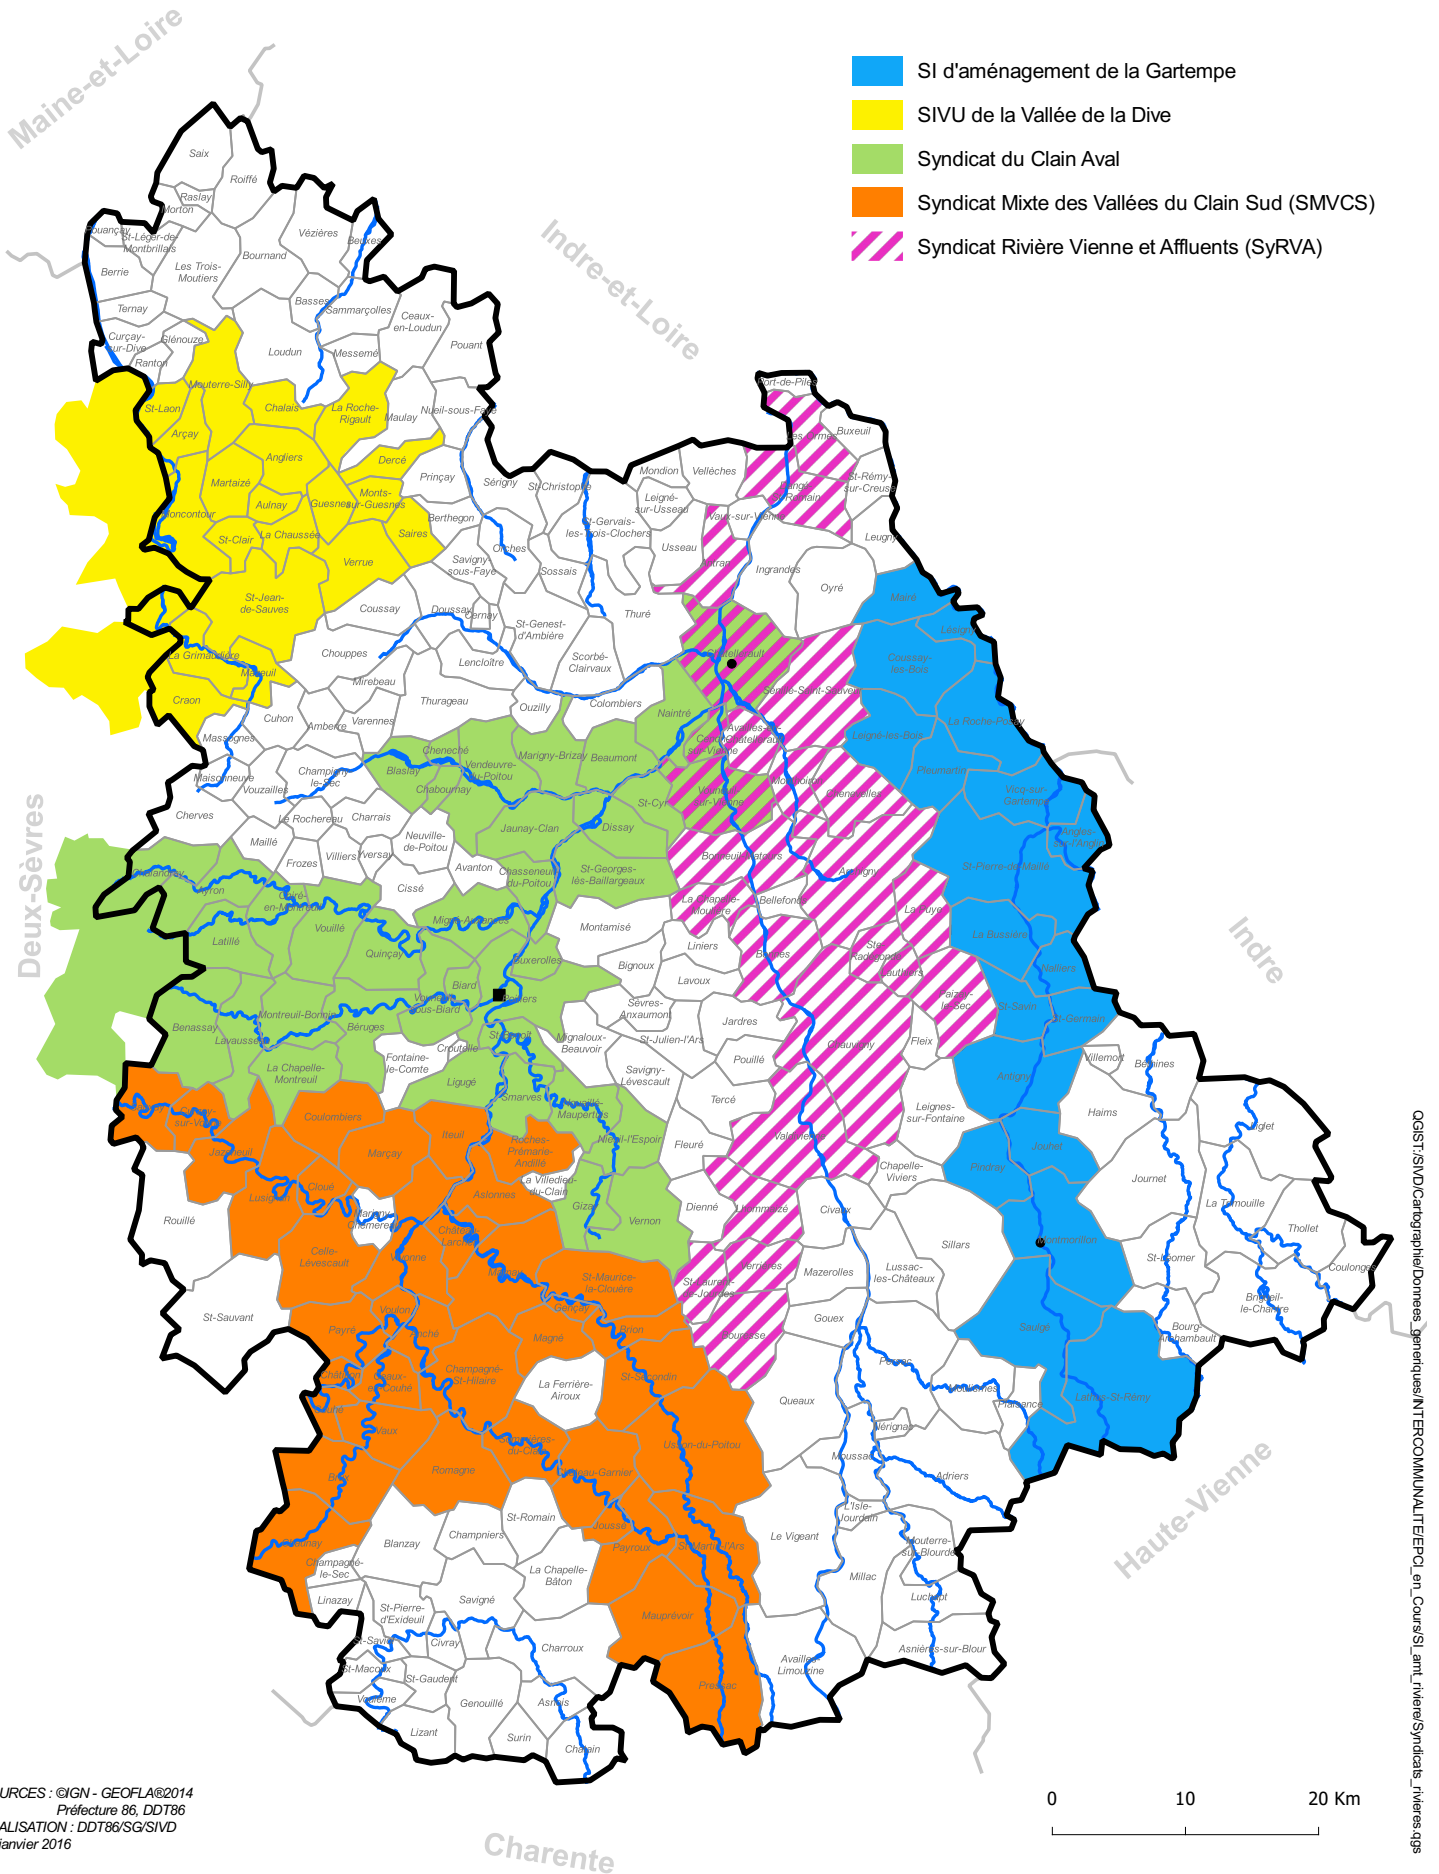

Syndicats intercommunaux - aménagement de rivière