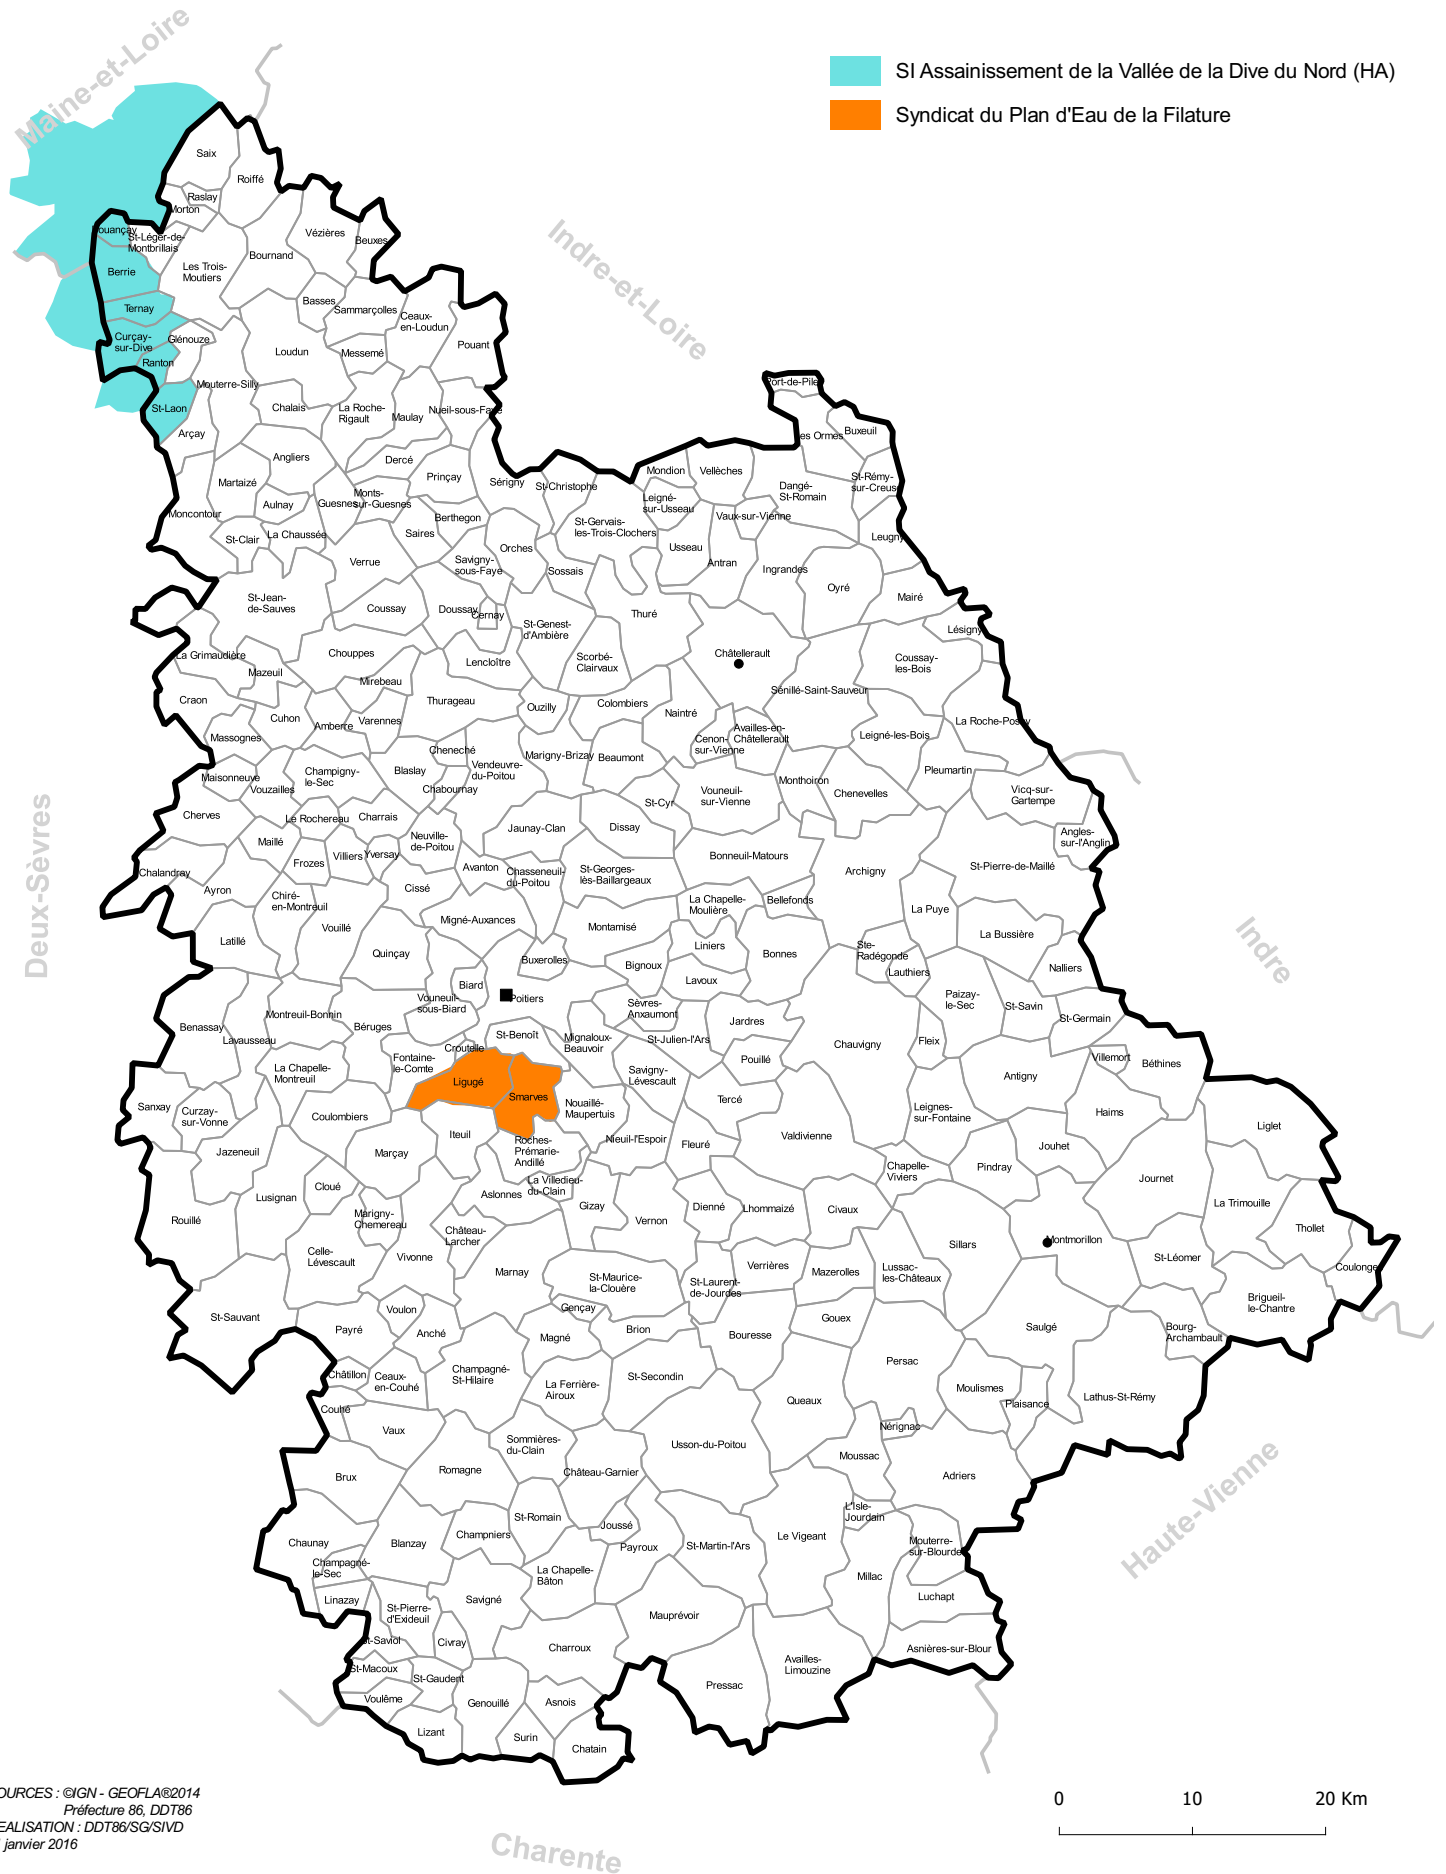

Syndicats à vocation unique (SIVU) particuliers

SOURCES : ©IGN - GEOFLA©2014
Préfecture 86, DDT86
REALISATION : DDT86/SG/SIVU
11 janvier 2016

0 10 20 Km