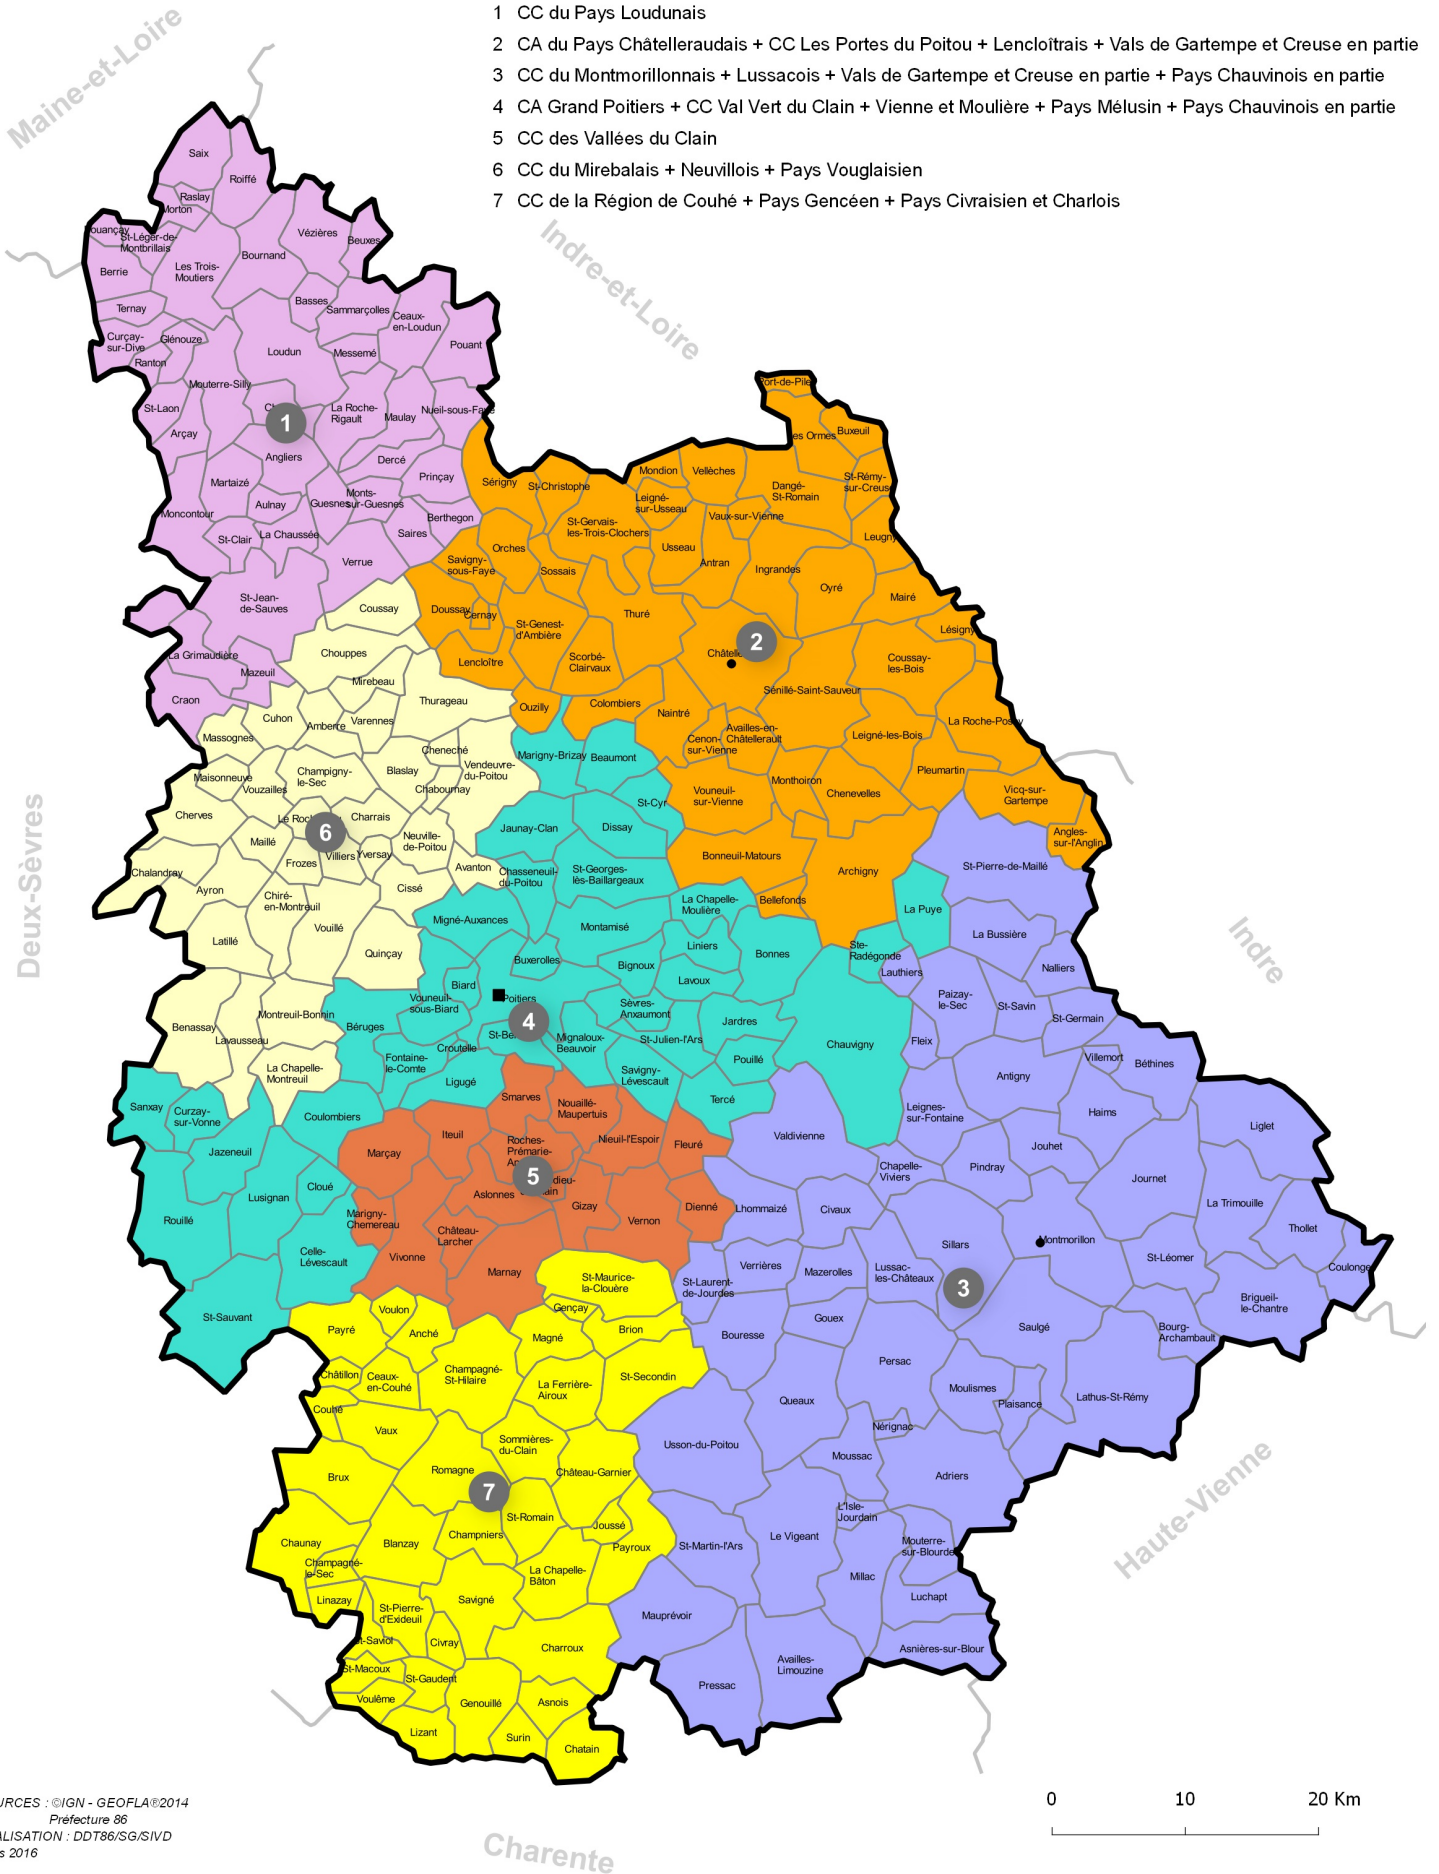

0 10 20 Km

PREFECTURE de la VIENNE

86-2016-03-25-015

Carte 13 - Carte cantonale conforme au décret du 26
février 2014

Carte cantonale conforme au décret du 26 février 2014

- 01 Chasseneuil-du-Poitou
- 02 Châtelleraut-1
- 03 Châtelleraut-2
- 04 Châtelleraut-3
- 05 Chauvigny
- 06 Civray
- 07 Jaunay-Clan
- 08 Loudun
- 09 Lusignan
- 10 Lussac-les-Châteaux
- 11 Migné-Auxances
- 12 Montmorillon
- 13 Poitiers-1
- 14 Poitiers-2
- 15 Poitiers-3
- 16 Poitiers-4
- 17 Poitiers-5
- 18 Vivonne
- 19 Vouneuil-sous-Biard

Carte du SDCI en date du 25 mars 2016

- 1 CC du Pays Loudunais
- 2 CA du Pays Châtelleraudais + CC Les Portes du Poitou + Lençloitrains + Vals de Gartempe et Creuse en partie
- 3 CC du Montmorillonais + Lussacois + Vals de Gartempe et Creuse en partie + Pays Chauvinois en partie
- 4 CA Grand Poitiers + CC Val Vert du Clain + Vienne et Moulière + Pays Mélusin + Pays Chauvinois en partie
- 5 CC des Vallées du Clain
- 6 CC du Mirebalais + Neuvilleois + Pays Vouglaisien
- 7 CC de la Région de Couhé + Pays Gencéen + Pays Civraisien et Charlois