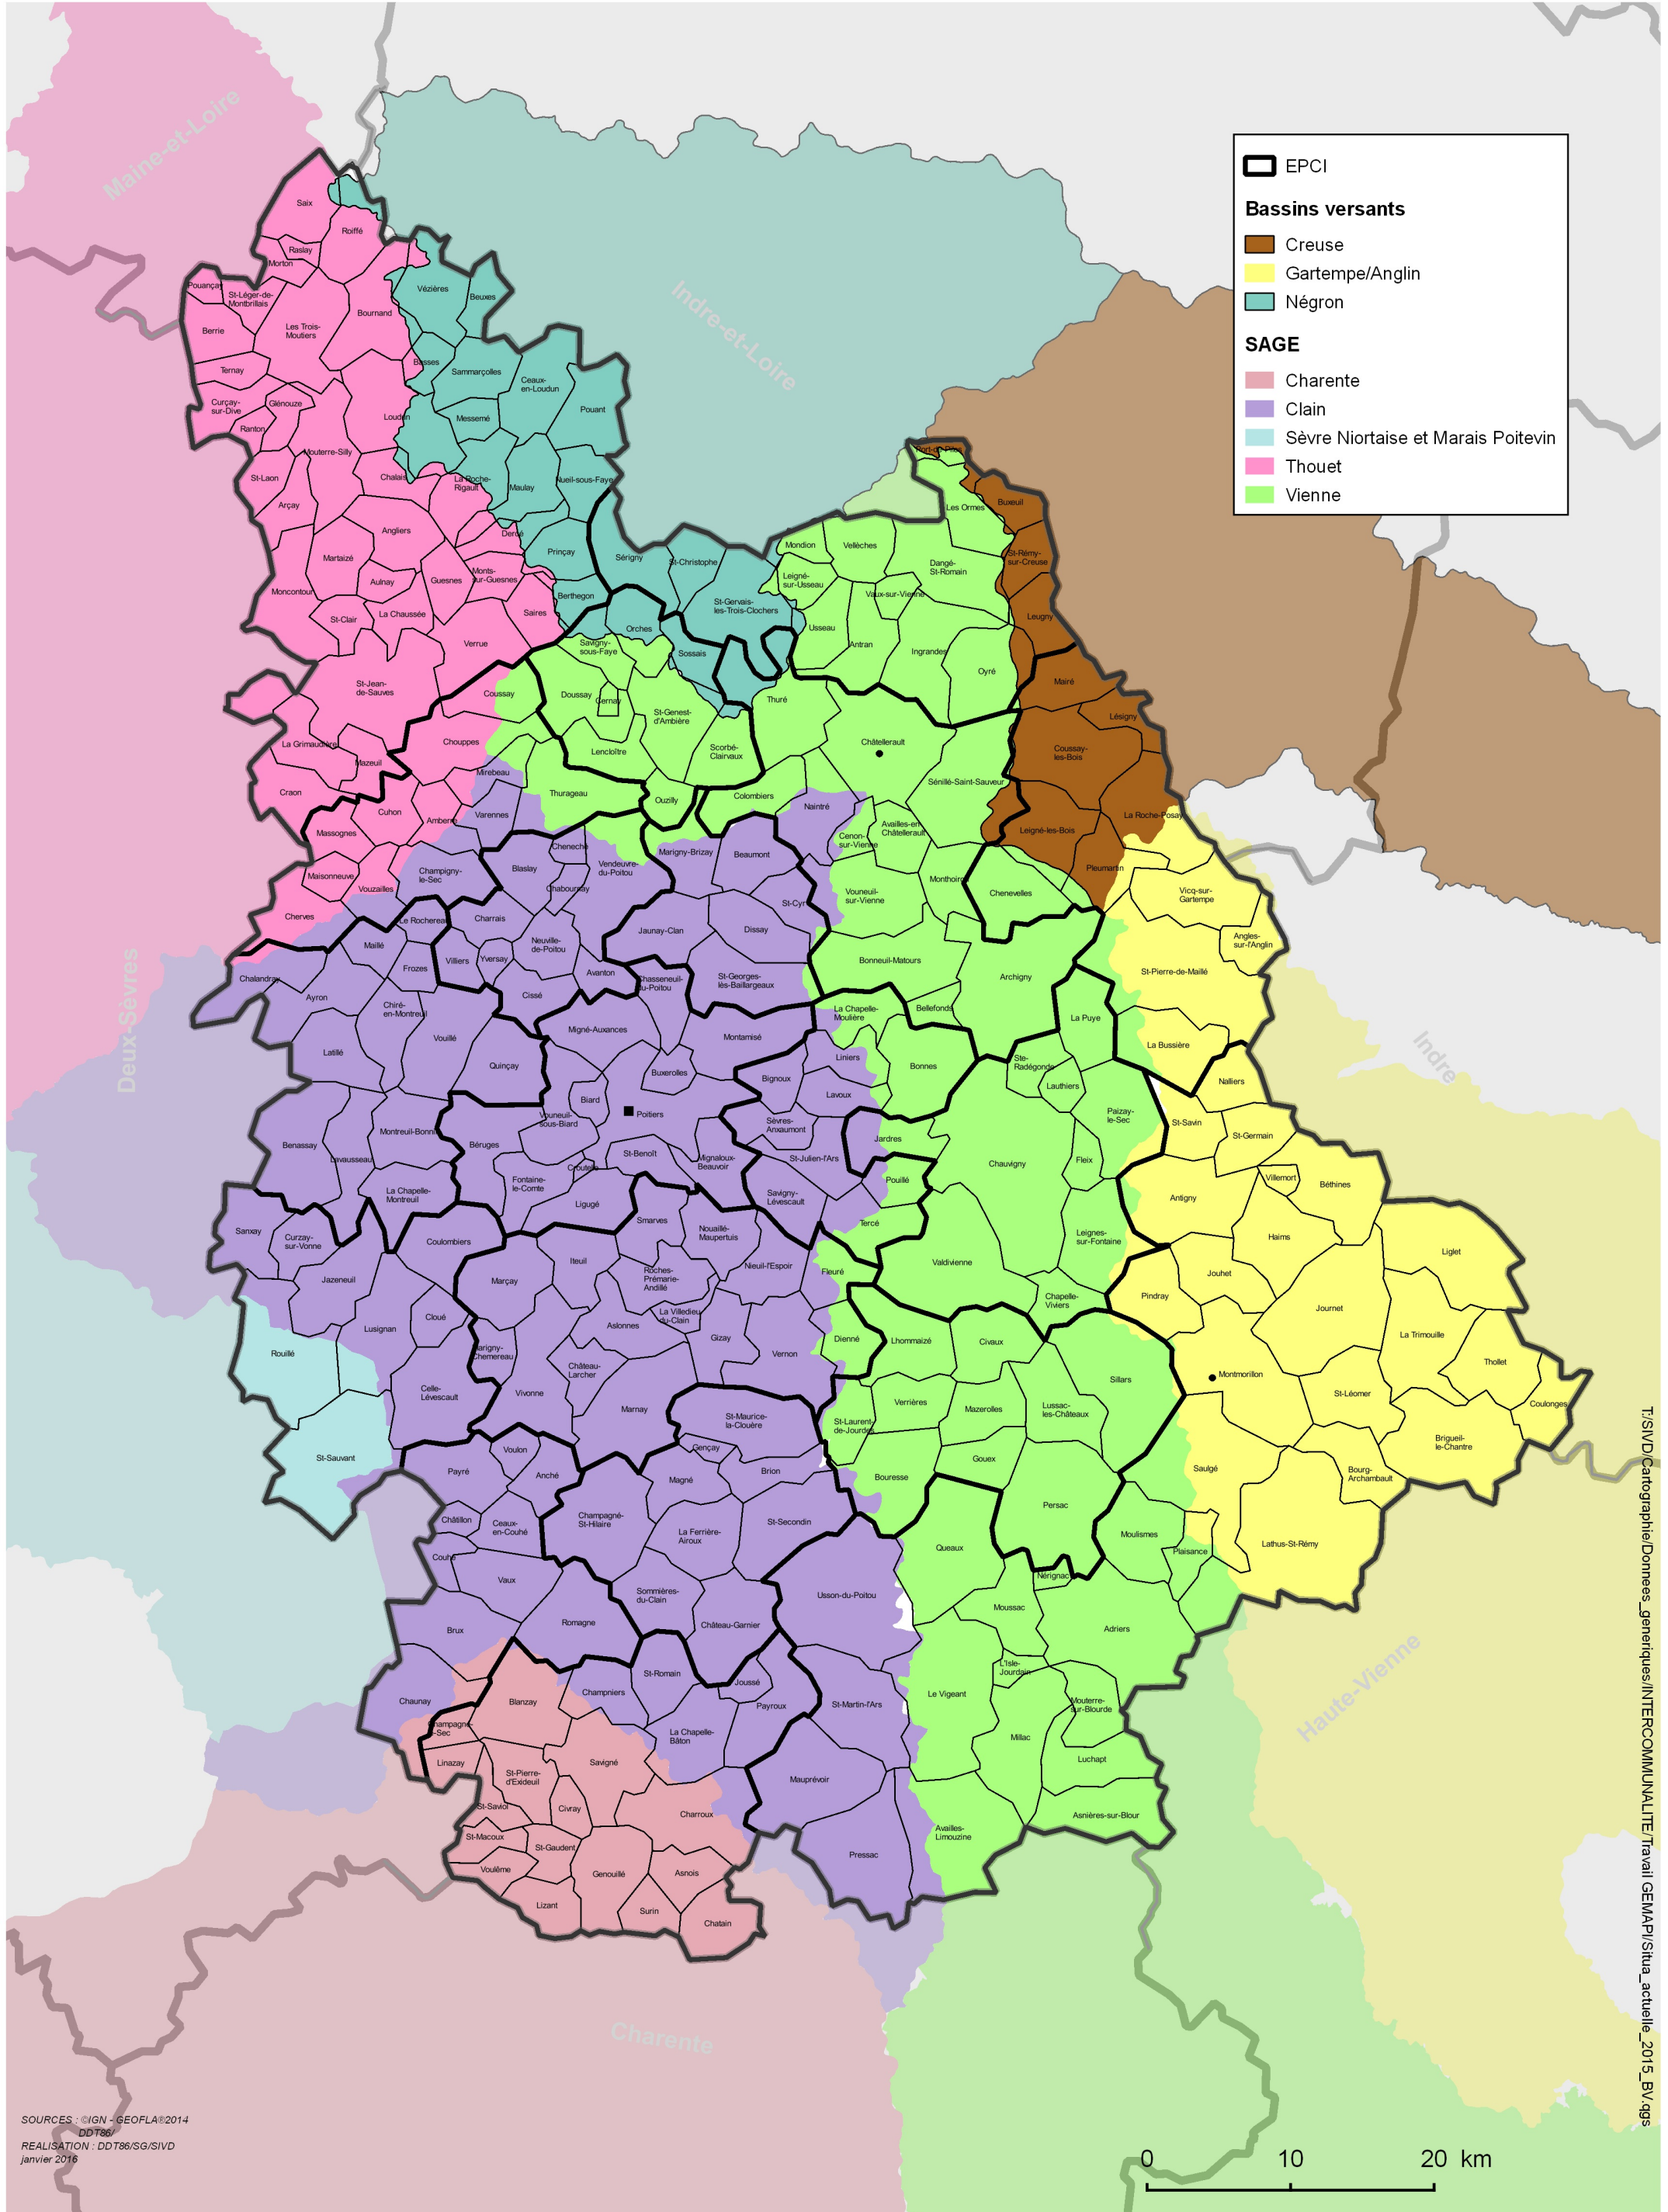

SAGE et bassins hydrographiques en Vienne