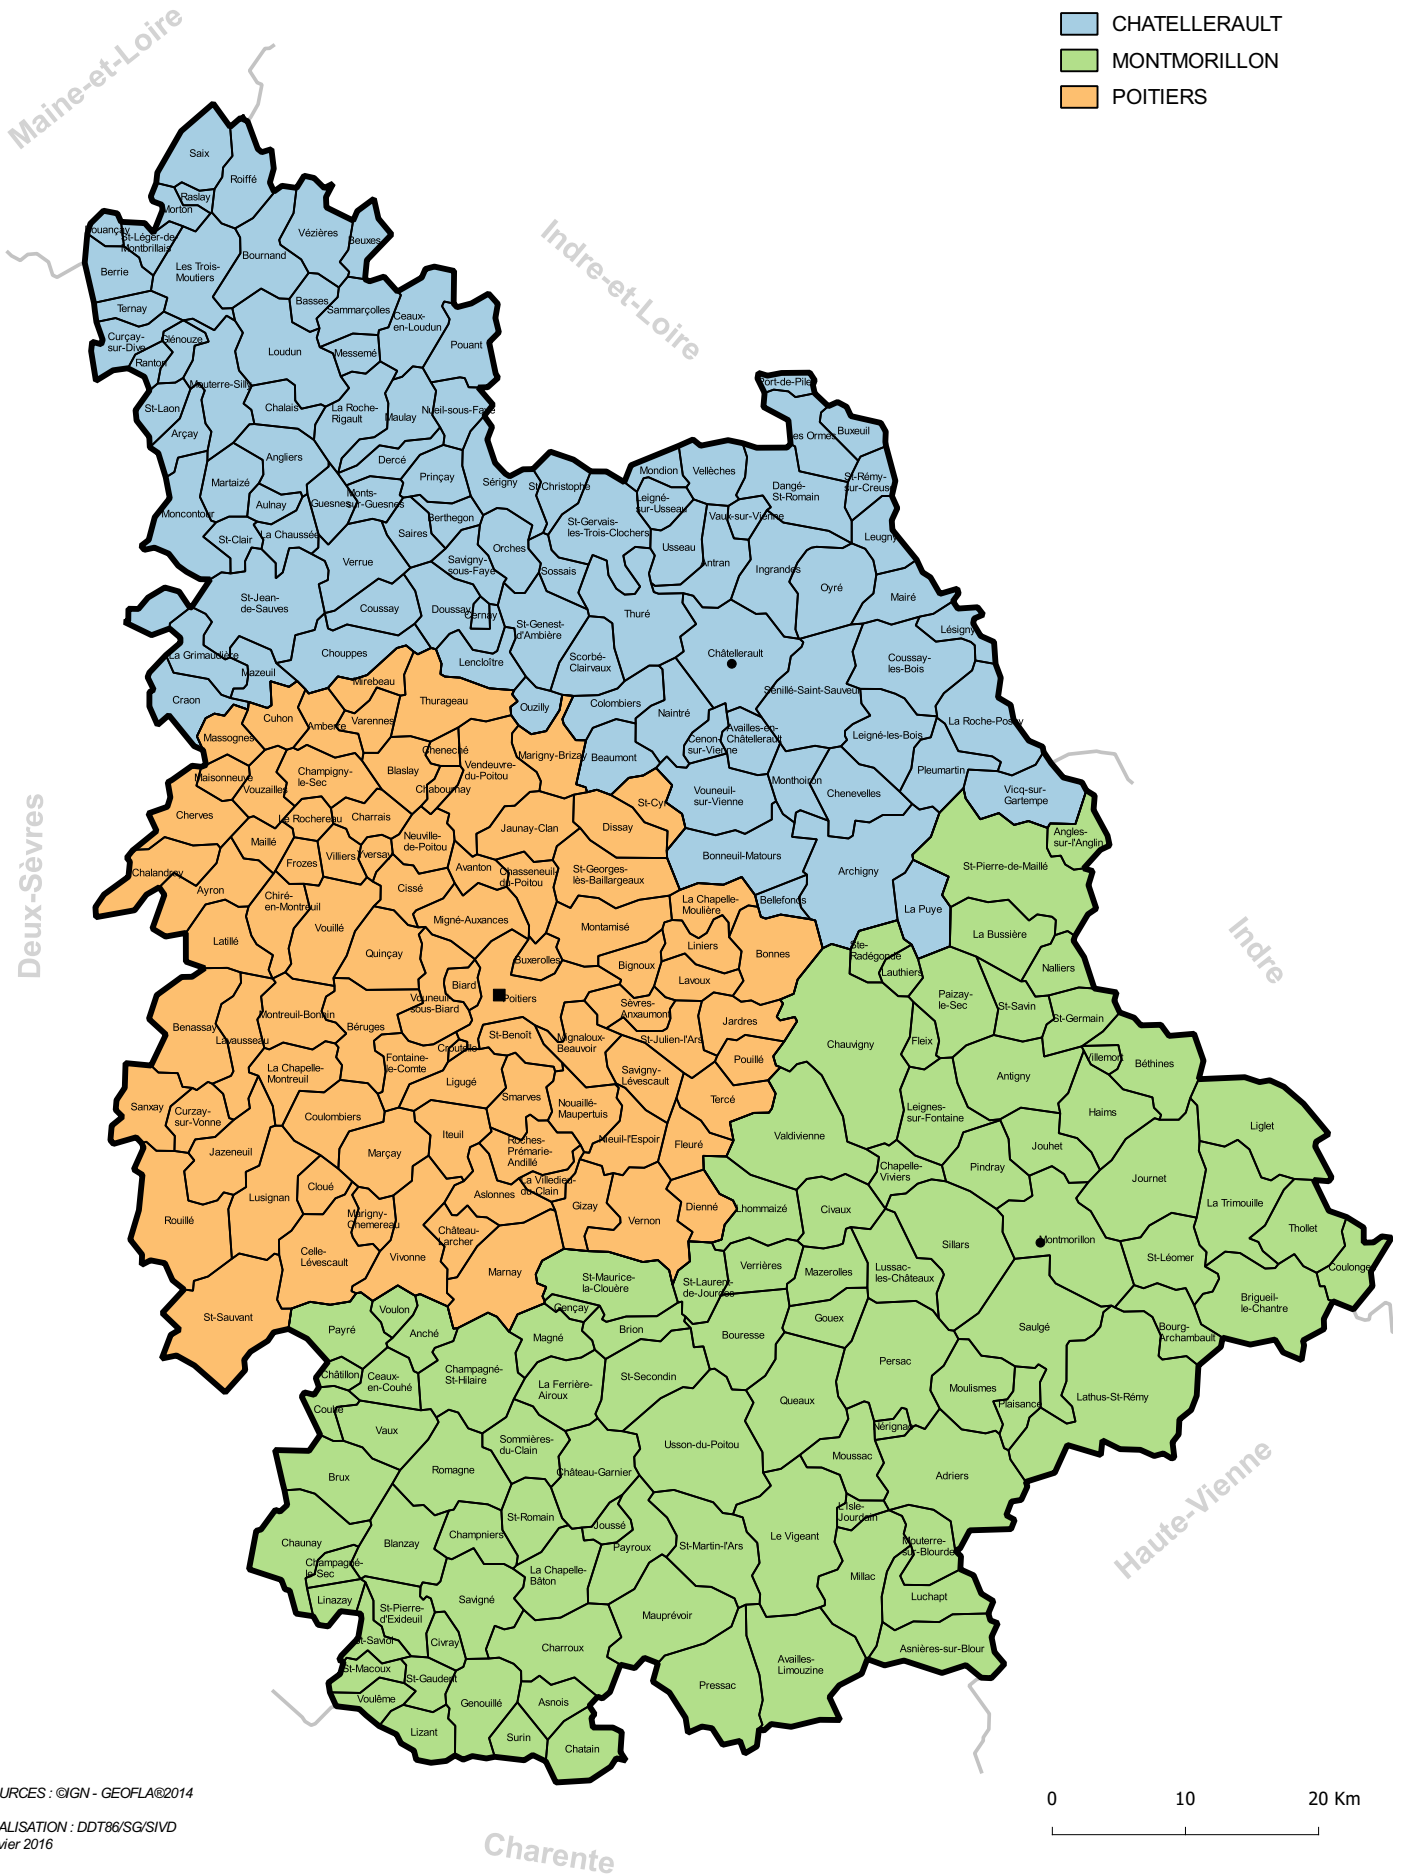

Arrondissements

T:/SND/Carthographie/Donnees_genériques/ADMINISTRATIF/arrondissements.qgs

SOURCES : ©IGN - GEOFLA©2014
REALISATION : DDT86/SG/SVD
janvier 2016

0 10 20 Km