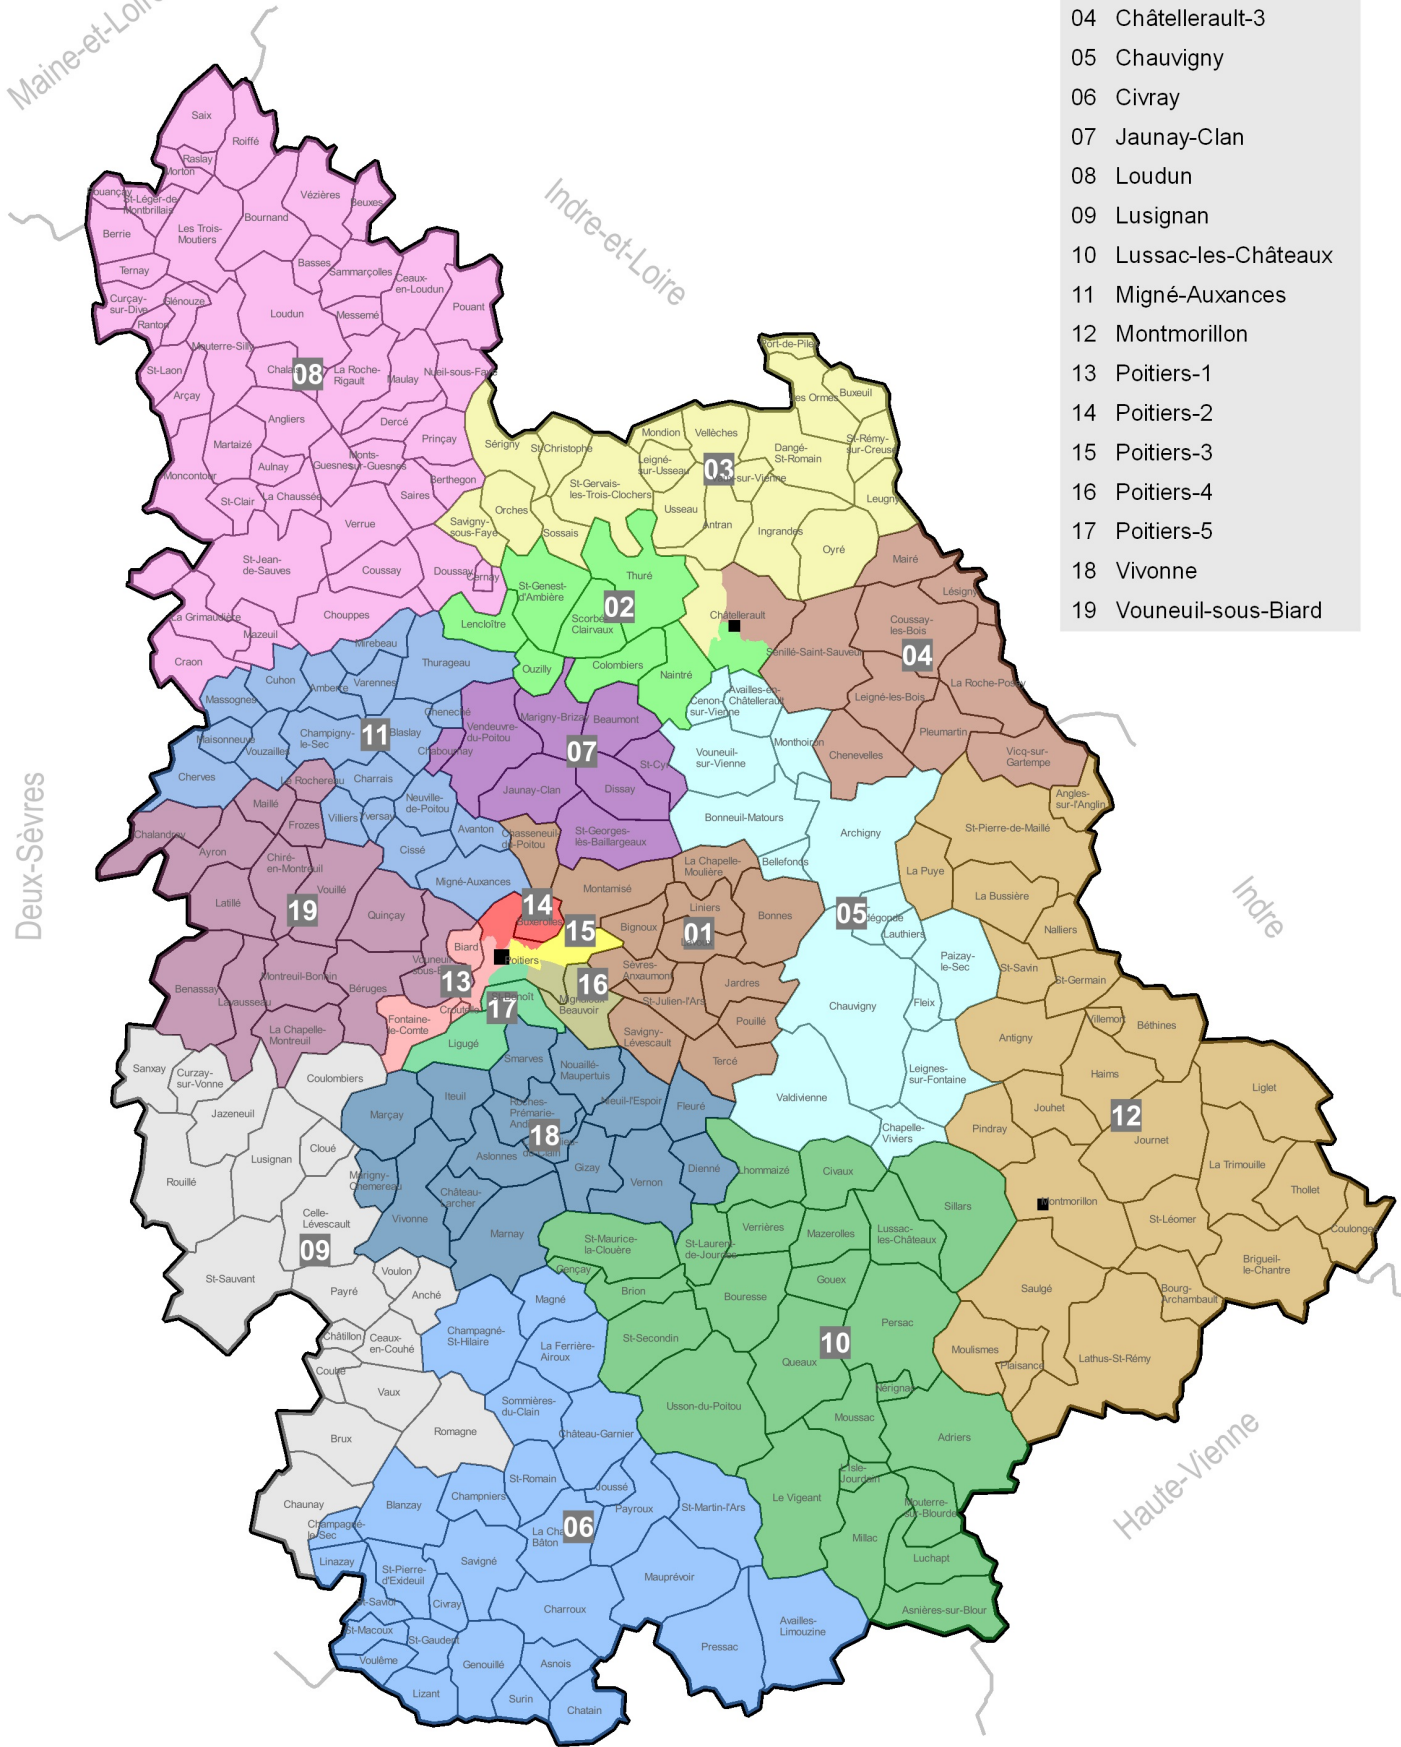

0 10 20 Km

PREFECTURE de la VIENNE

86-2016-03-25-015

Carte 13 - Carte cantonale conforme au décret du 26
février 2014

Carte cantonale conforme au décret du 26 février 2014

- 01 Chasseneuil-du-Poitou
- 02 Châtelleraut-1
- 03 Châtelleraut-2
- 04 Châtelleraut-3
- 05 Chauvigny
- 06 Civray
- 07 Jaunay-Clan
- 08 Loudun
- 09 Lusignan
- 10 Lussac-les-Châteaux
- 11 Migné-Auxances
- 12 Montmorillon
- 13 Poitiers-1
- 14 Poitiers-2
- 15 Poitiers-3
- 16 Poitiers-4
- 17 Poitiers-5
- 18 Vivonne
- 19 Vouneuil-sous-Biard