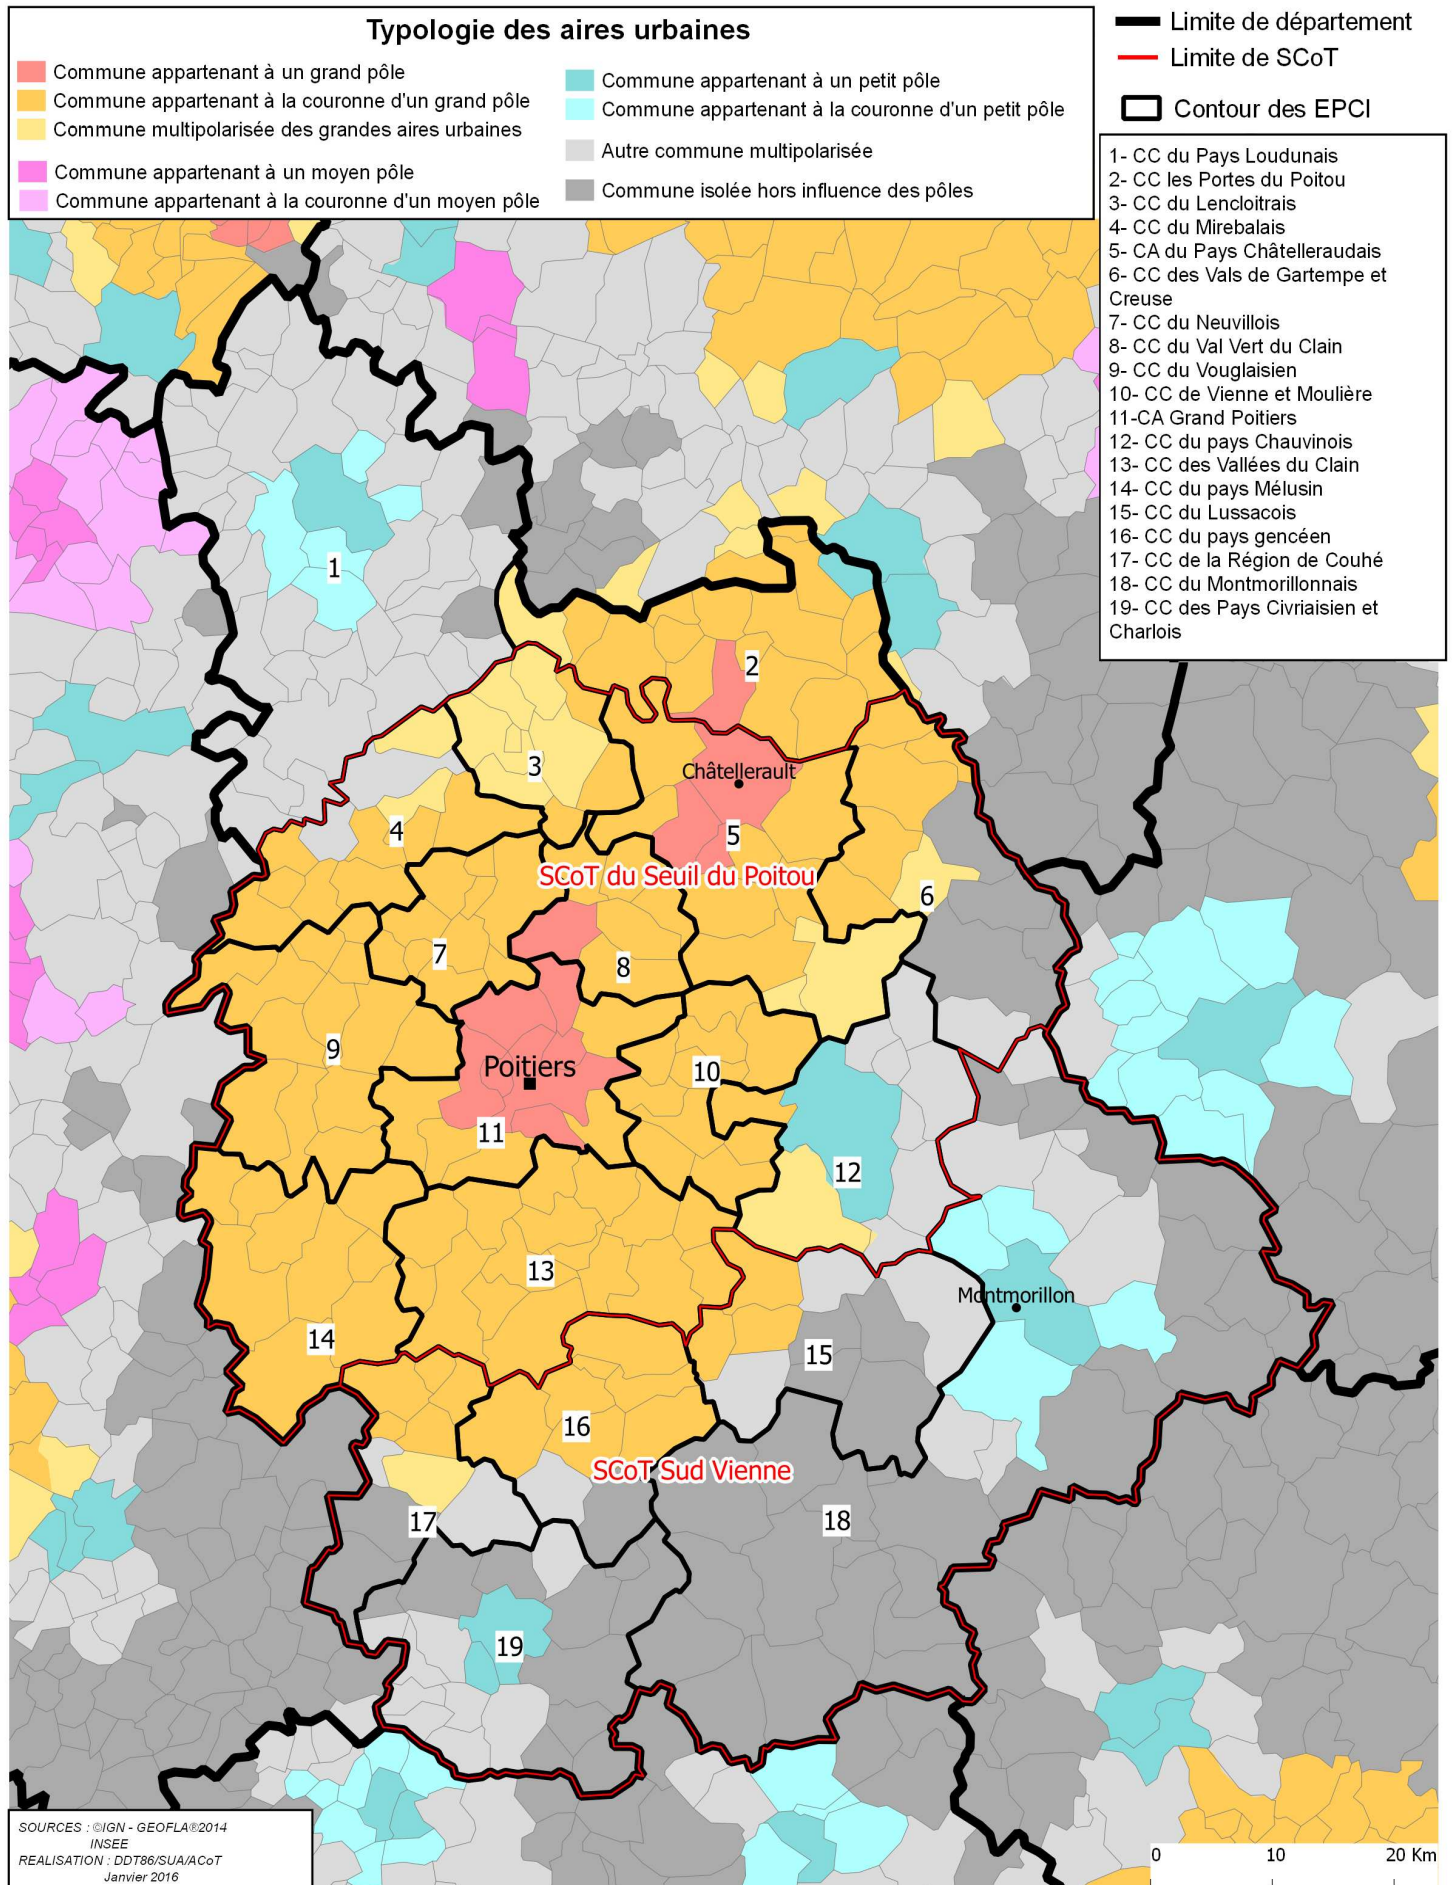

PREFECTURE de la VIENNE

86-2016-03-25-018

Carte 16 - Bassins de vie et EPCI dans la Vienne en 2012

Bassins de vie et EPCI dans la Vienne

en 2012

PREFECTURE de la VIENNE

86-2016-03-25-019

Carte 17 - Aires urbaines et EPCI dans la Vienne en 2010

PREFECTURE de la VIENNE

86-2016-03-25-020

Carte 18 - Les Pays dans la Vienne

Les Pays dans la Vienne

- Pays Chauvinois
- Pays Civraisien (syndicat mixte)
- Pays de Vienne et Moulière
- Pays des Six Vallées (syndicat mixte)
- Pays des Vals de Gartempe et Creuse
- Pays du Haut-Poitou et Clain
- Pays Loudunais
- Pays Montmorillonnais (syndicat mixte)