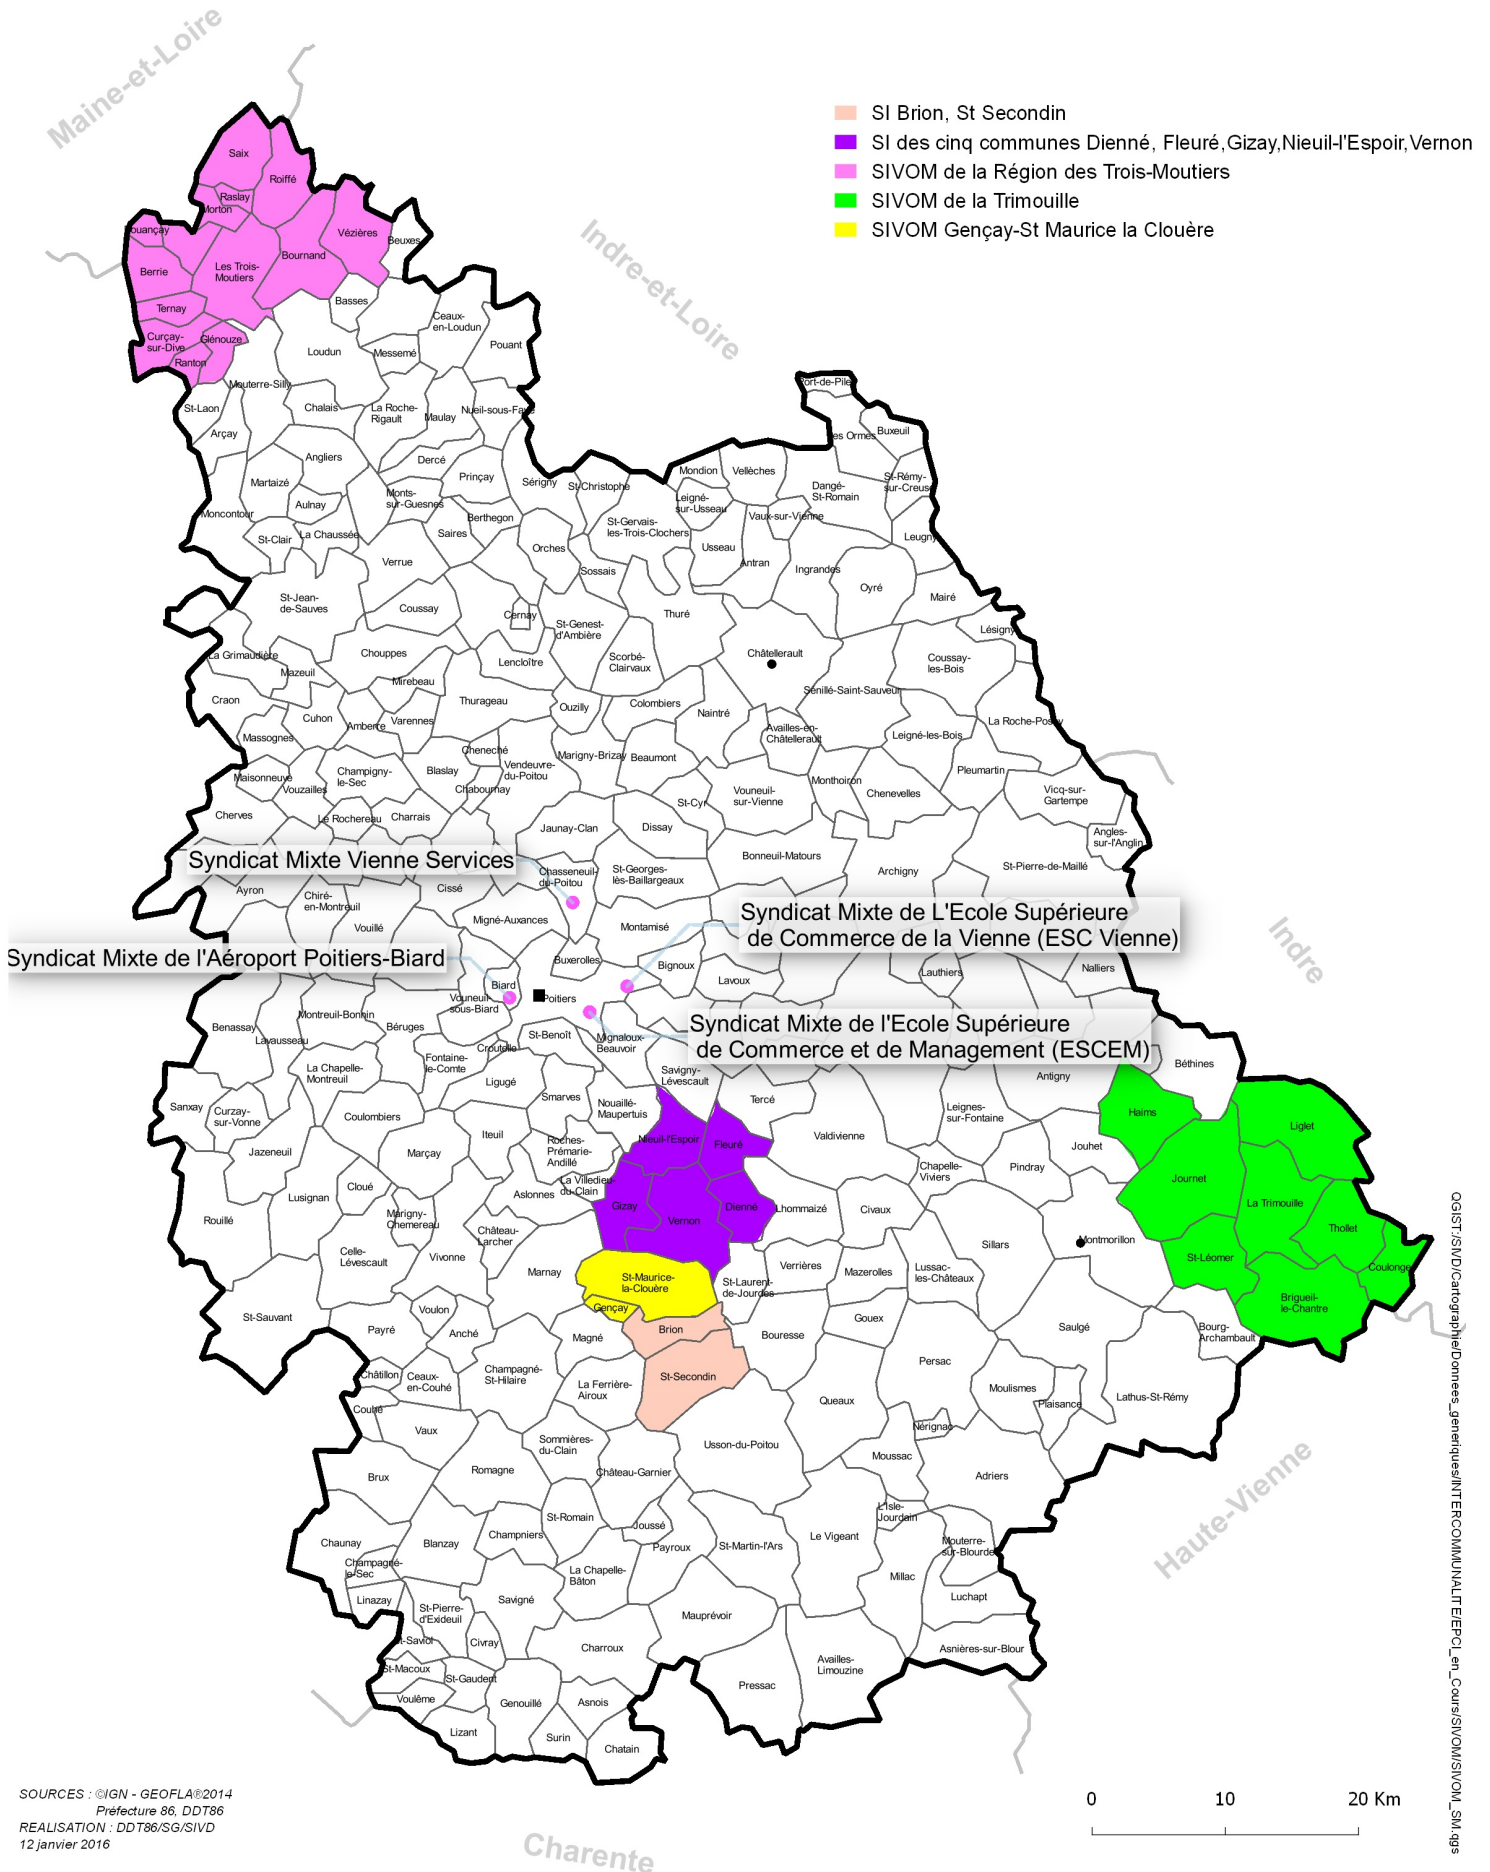

Un EPCI (Etablissement Public de Coopération Intercommunale) est un regroupement de communes ayant pour objet l'élaboration de "projets communs de développement au sein de périmètre de solidarité"

PREFECTURE de la VIENNE

86-2016-03-25-012

Carte 10 - Syndicats intercommunaux voirie

Syndicats intercommunaux voirie

- SI de voirie de la région de La Trimouille
- SI de voirie de la Région de l'Isle Jourdain
- SI de voirie de la Région de Neuville-Saint-Georges

SOURCES : ©IGN - GEOFLA@2014
 Préfecture 86, DDT86
 REALISATION : DDT86/SG/SIVD
 12 janvier 2016

PREFECTURE de la VIENNE

86-2016-03-25-013

Carte 11 - SIVOM et syndicats mixtes

PREFECTURE de la VIENNE

86-2016-03-25-014

0 10 20 Km

PREFECTURE de la VIENNE

86-2016-03-25-015

Carte 13 - Carte cantonale conforme au décret du 26
février 2014

Carte cantonale conforme au décret du 26 février 2014

- 01 Chasseneuil-du-Poitou
- 02 Châtelleraut-1
- 03 Châtelleraut-2
- 04 Châtelleraut-3
- 05 Chauvigny
- 06 Civray
- 07 Jaunay-Clan
- 08 Loudun
- 09 Lusignan
- 10 Lussac-les-Châteaux
- 11 Migné-Auxances
- 12 Montmorillon
- 13 Poitiers-1
- 14 Poitiers-2
- 15 Poitiers-3
- 16 Poitiers-4
- 17 Poitiers-5
- 18 Vivonne
- 19 Vouneuil-sous-Biard