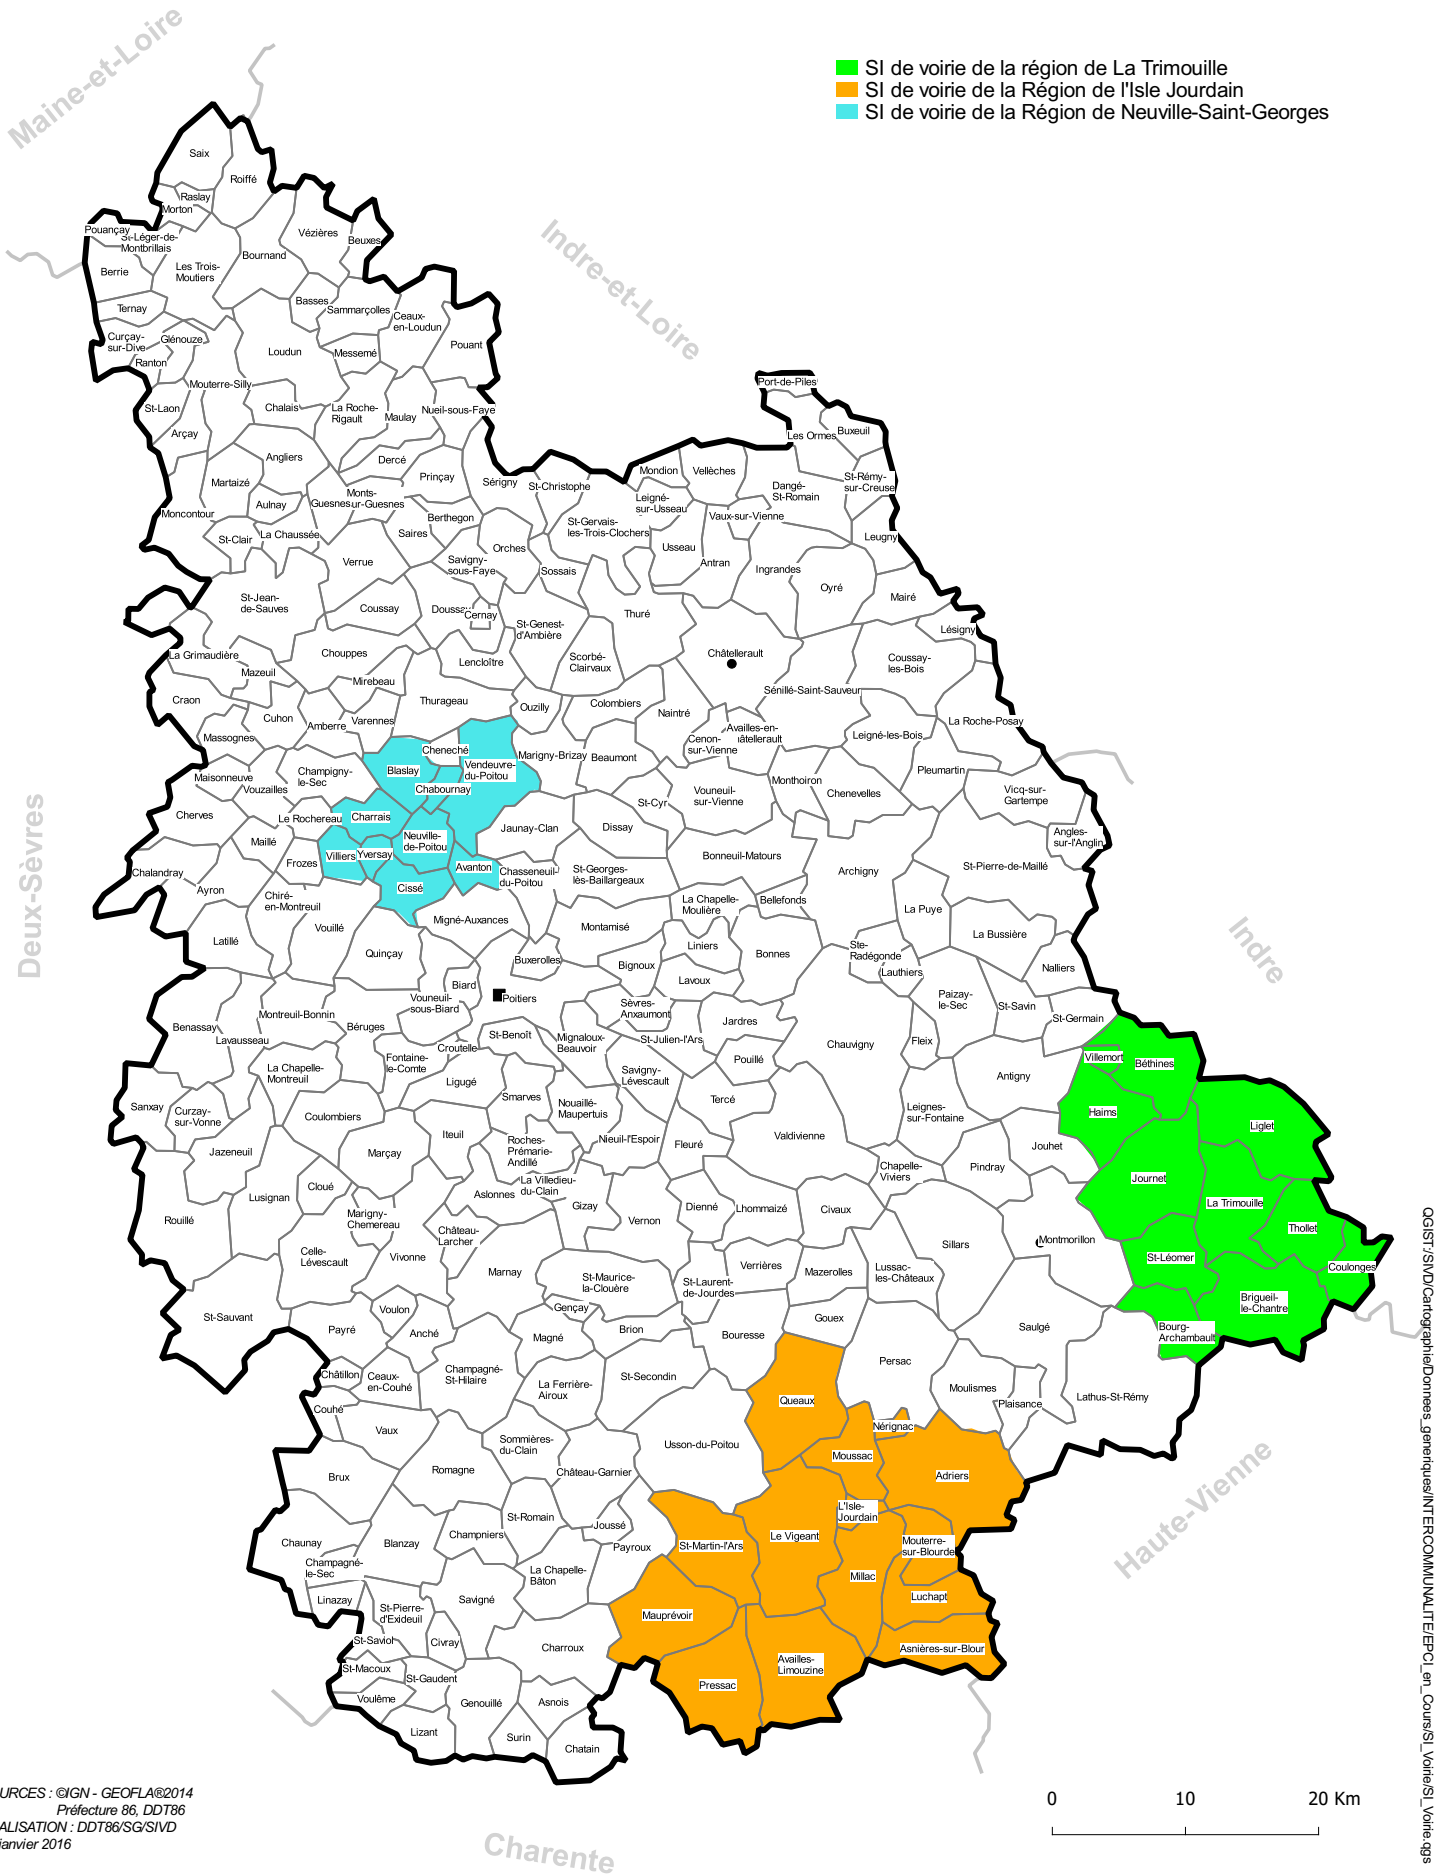

Syndicats intercommunaux voirie

- SI de voirie de la région de La Trimouille
- SI de voirie de la Région de l'Isle Jourdain
- SI de voirie de la Région de Neuville-Saint-Georges

SOURCES : ©IGN - GEOFLA@2014
Préfecture 86, DDT86
REALISATION : DDT86/SG/SIVD
12 janvier 2016