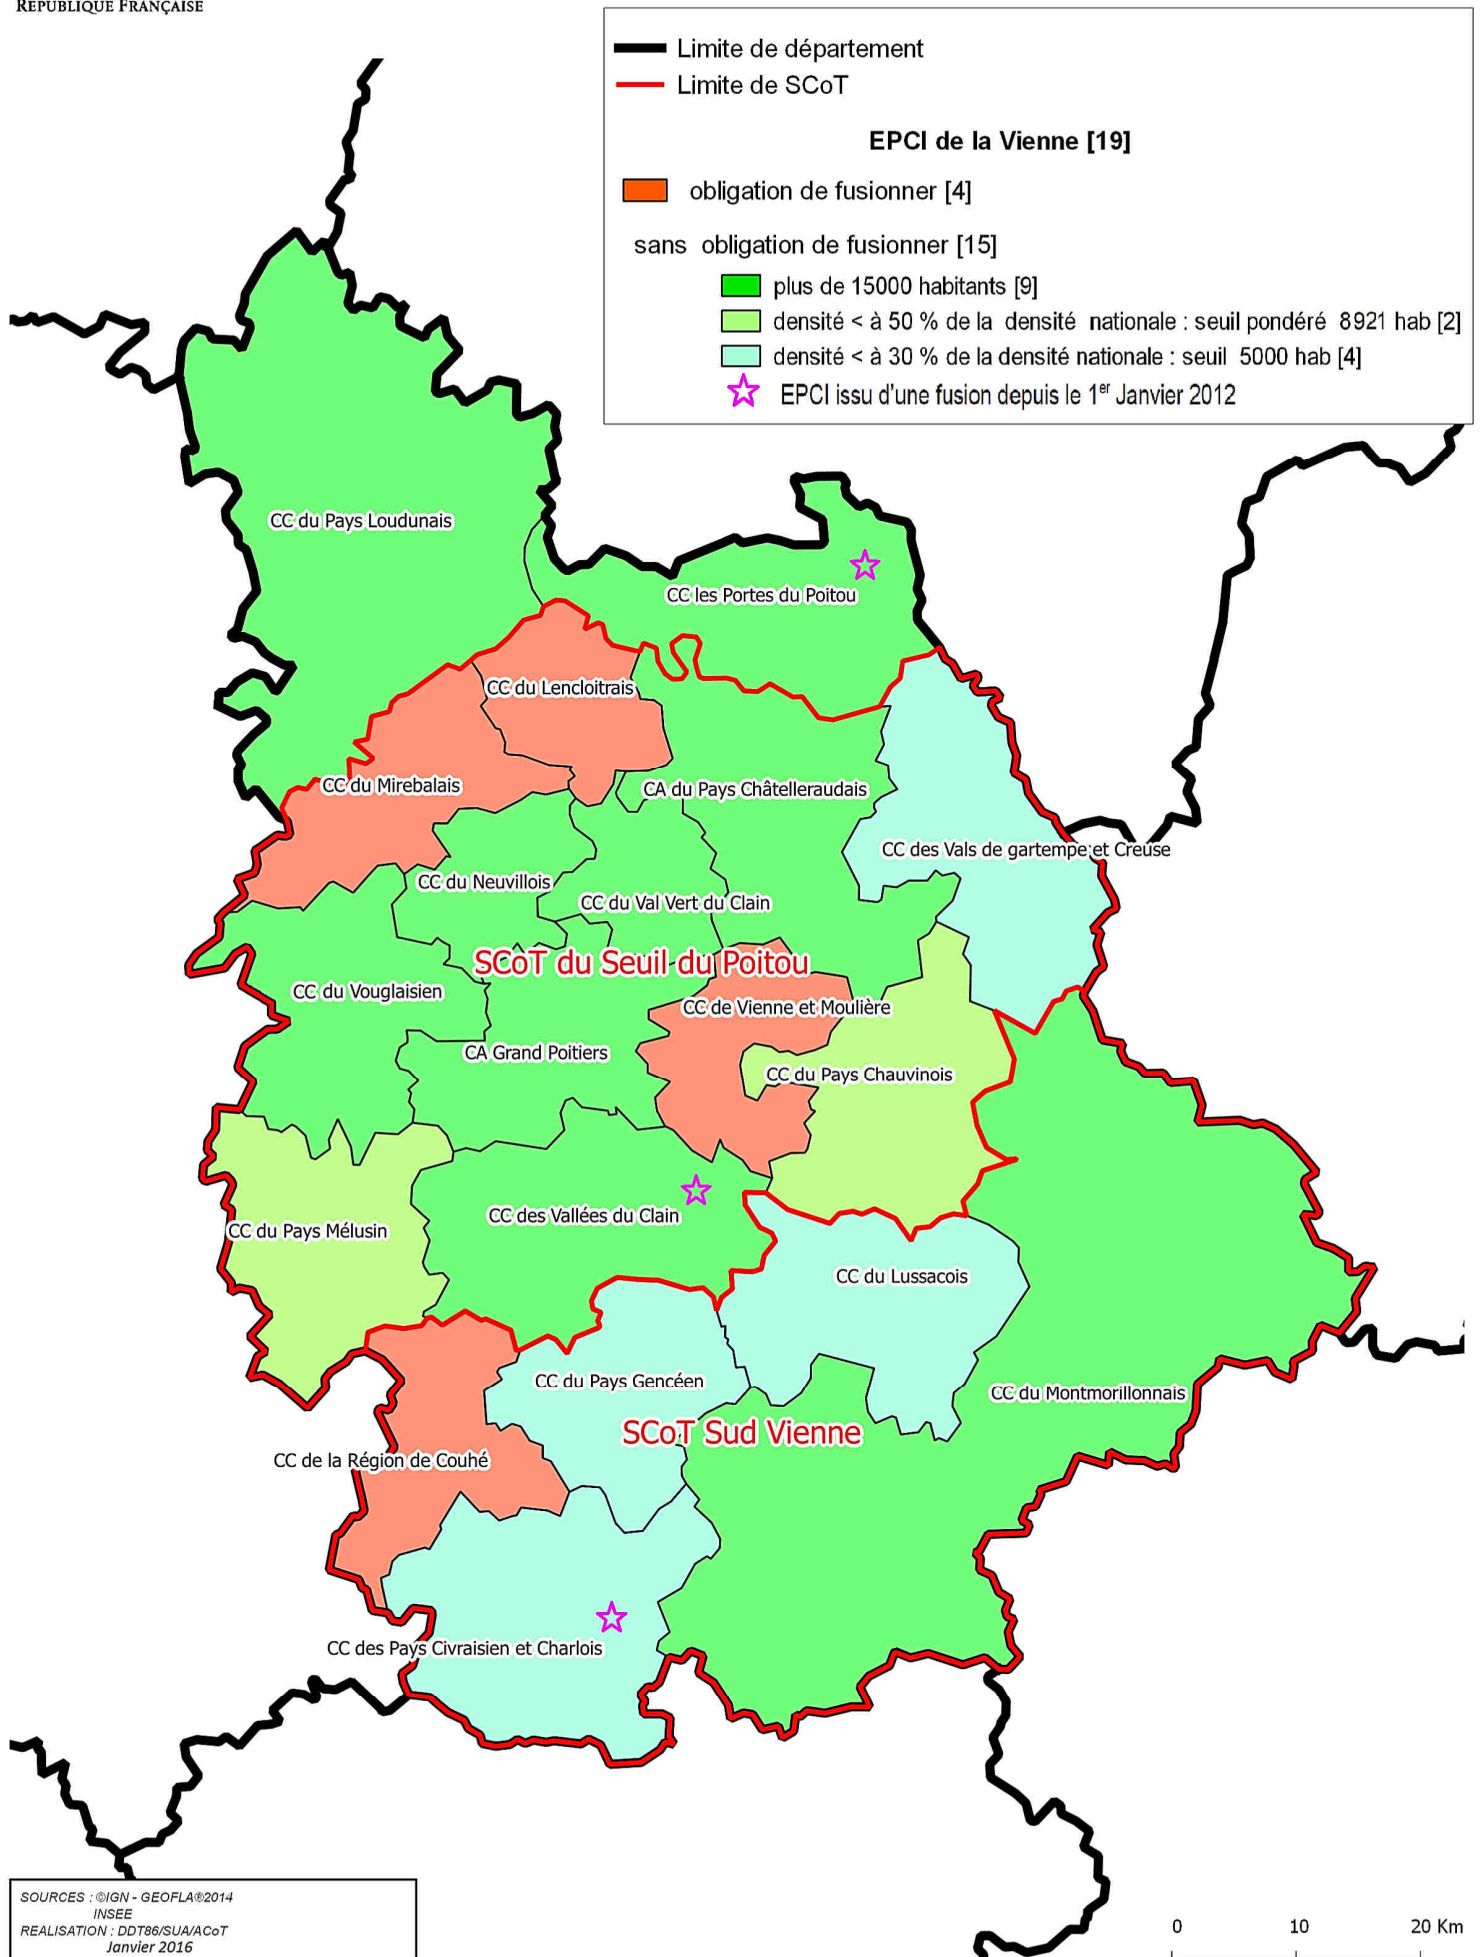

Impact de la loi NOTRe sur les Intercommunalités

Catégories d'EPCI dans la Vienne