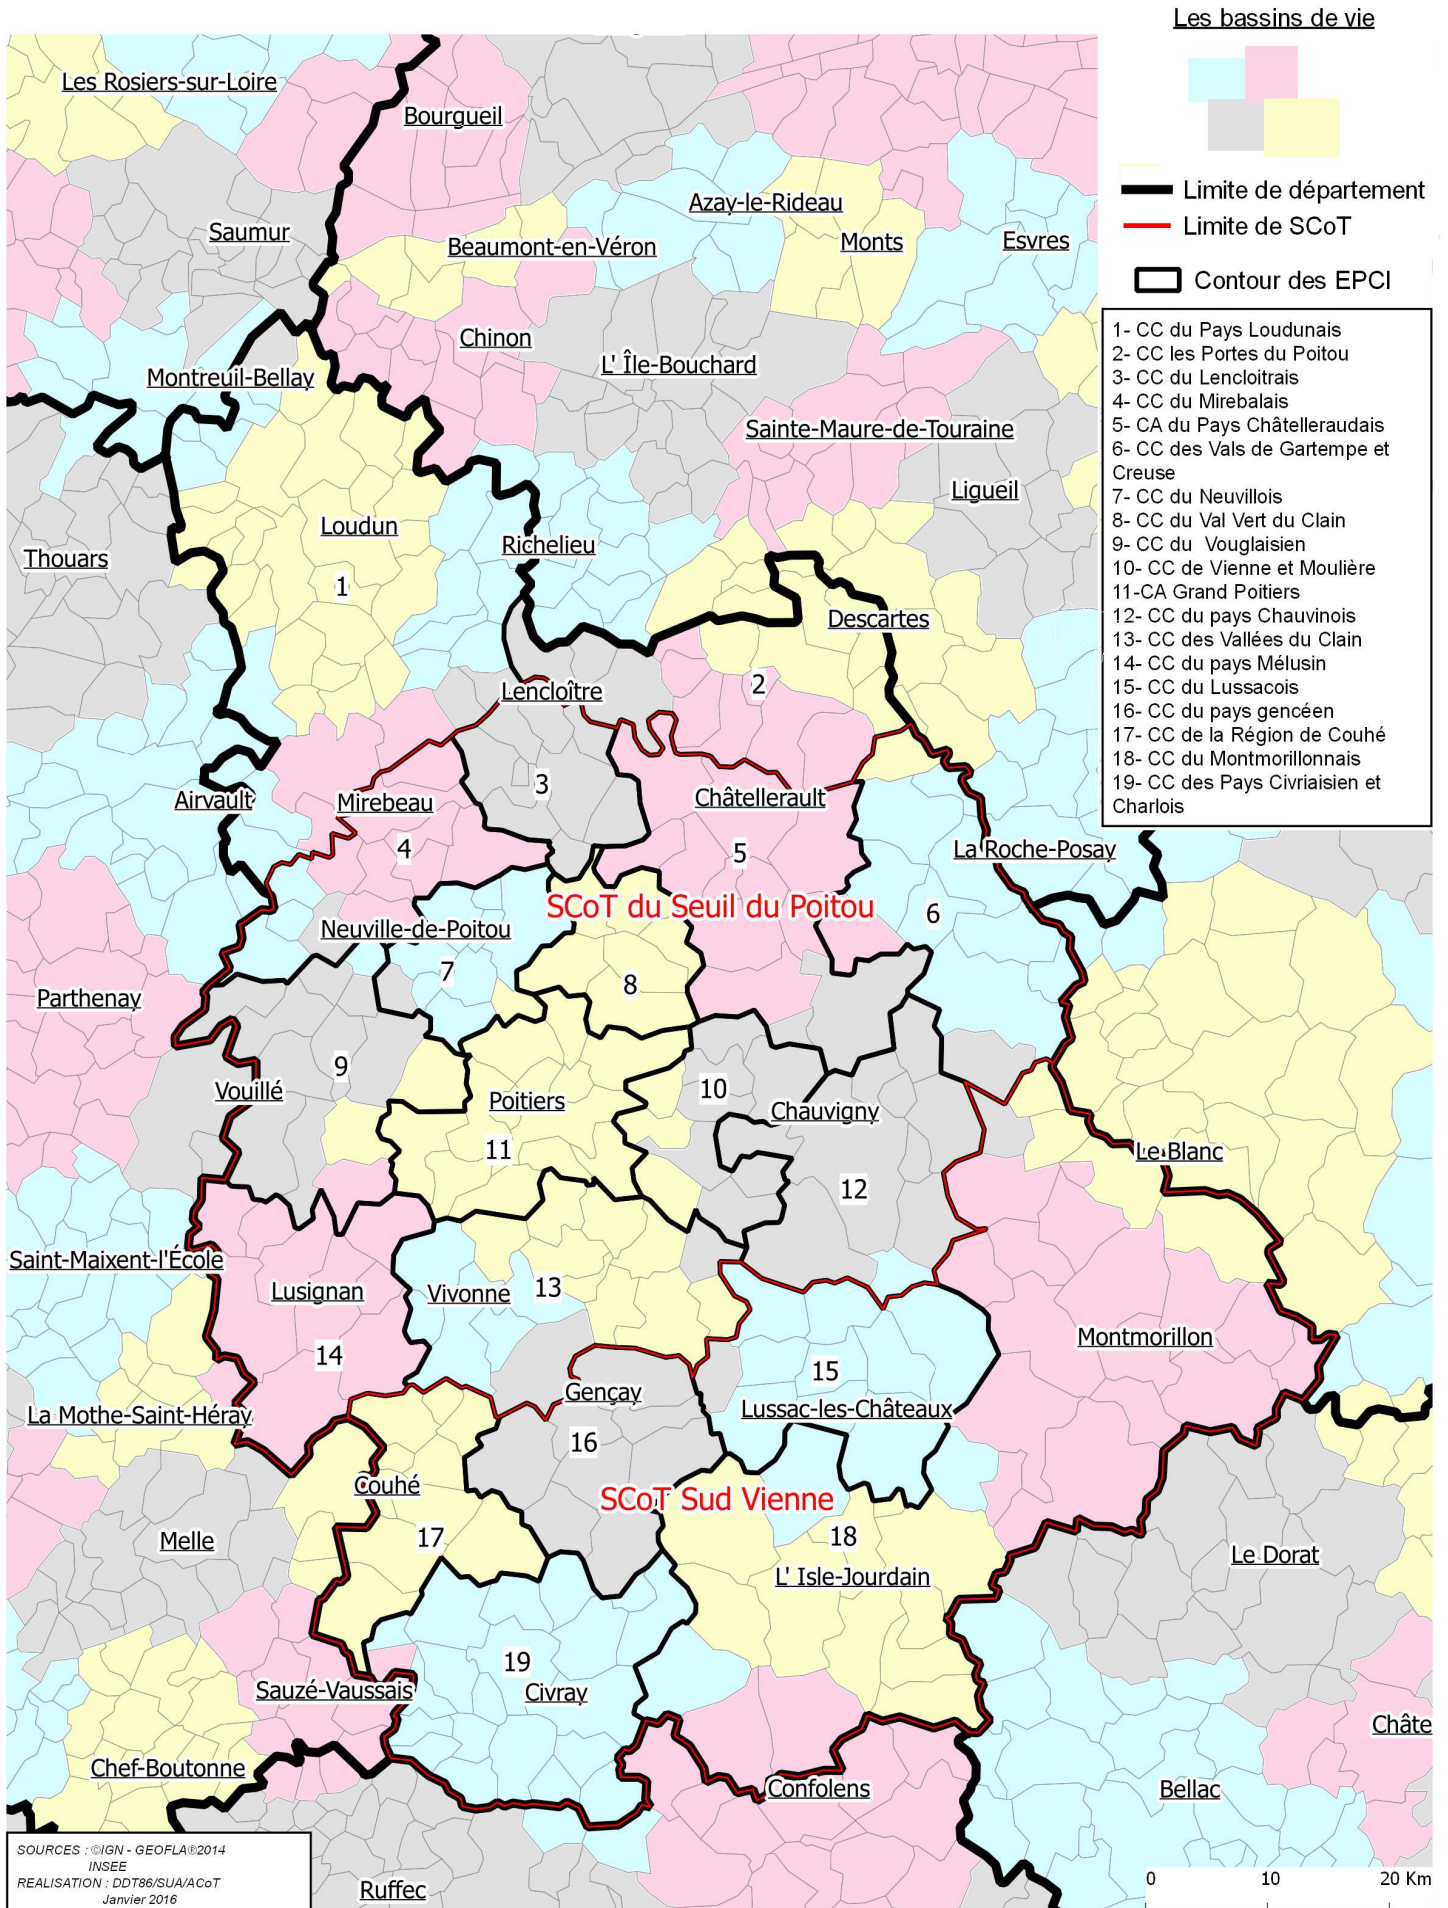

Bassins de vie et EPCI dans la Vienne

en 2012