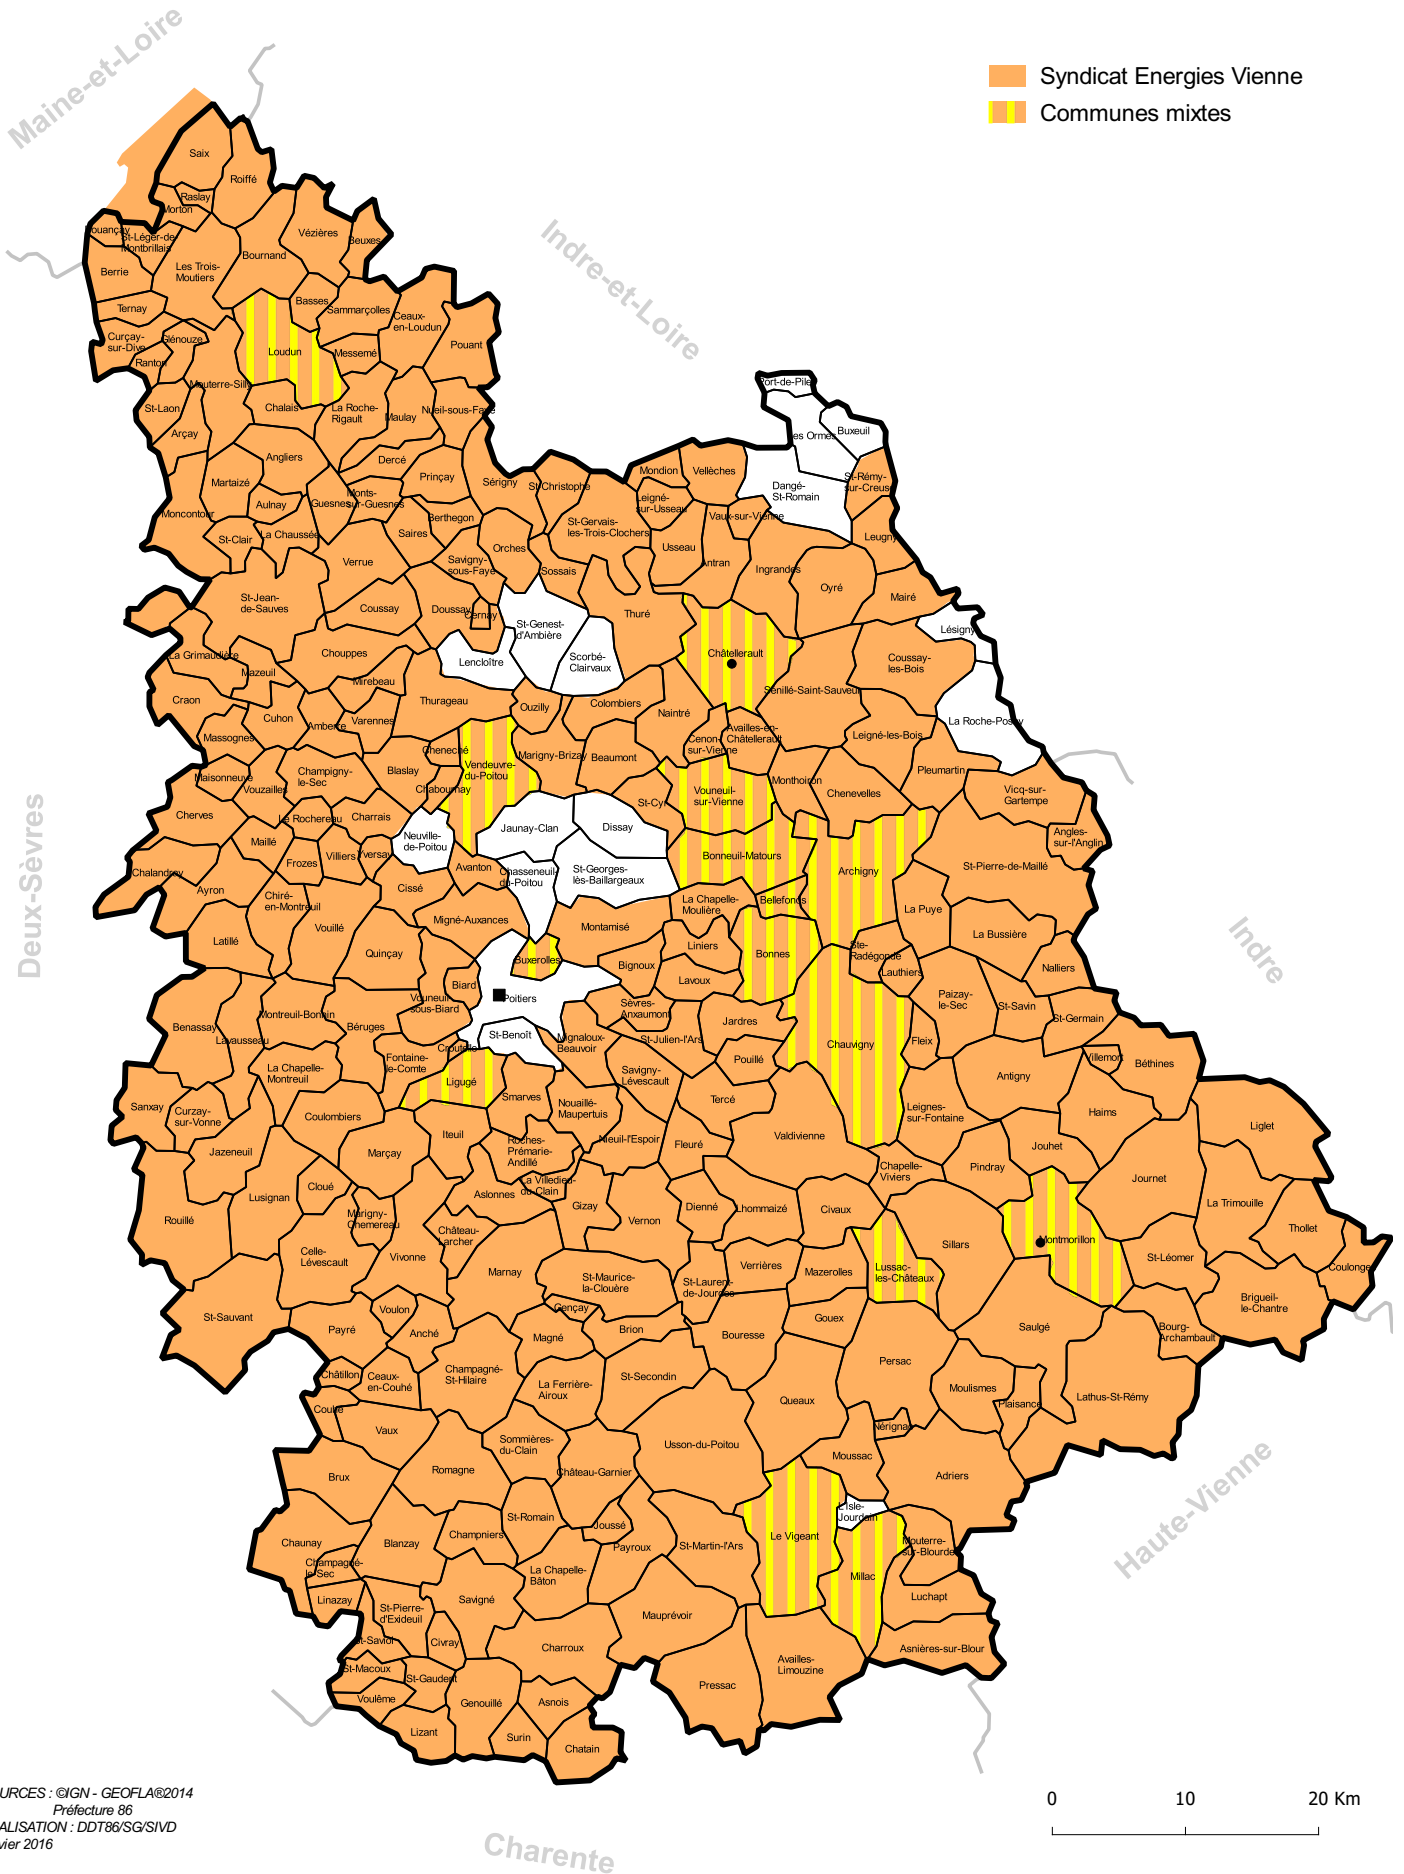

SI électricité

- Syndicat Energies Vienne
- Communes mixtes

SOURCES : ©IGN - GEOFLA©2014
Préfecture 86
REALISATION : DDT86/SG/SVD
janvier 2016

0 10 20 Km

T:/SMD/Cartographie/Donnees_generiques/INTERCOMMUNALITE/EPCL_en_Cours/SI_electricite/SI_electricite.qgs