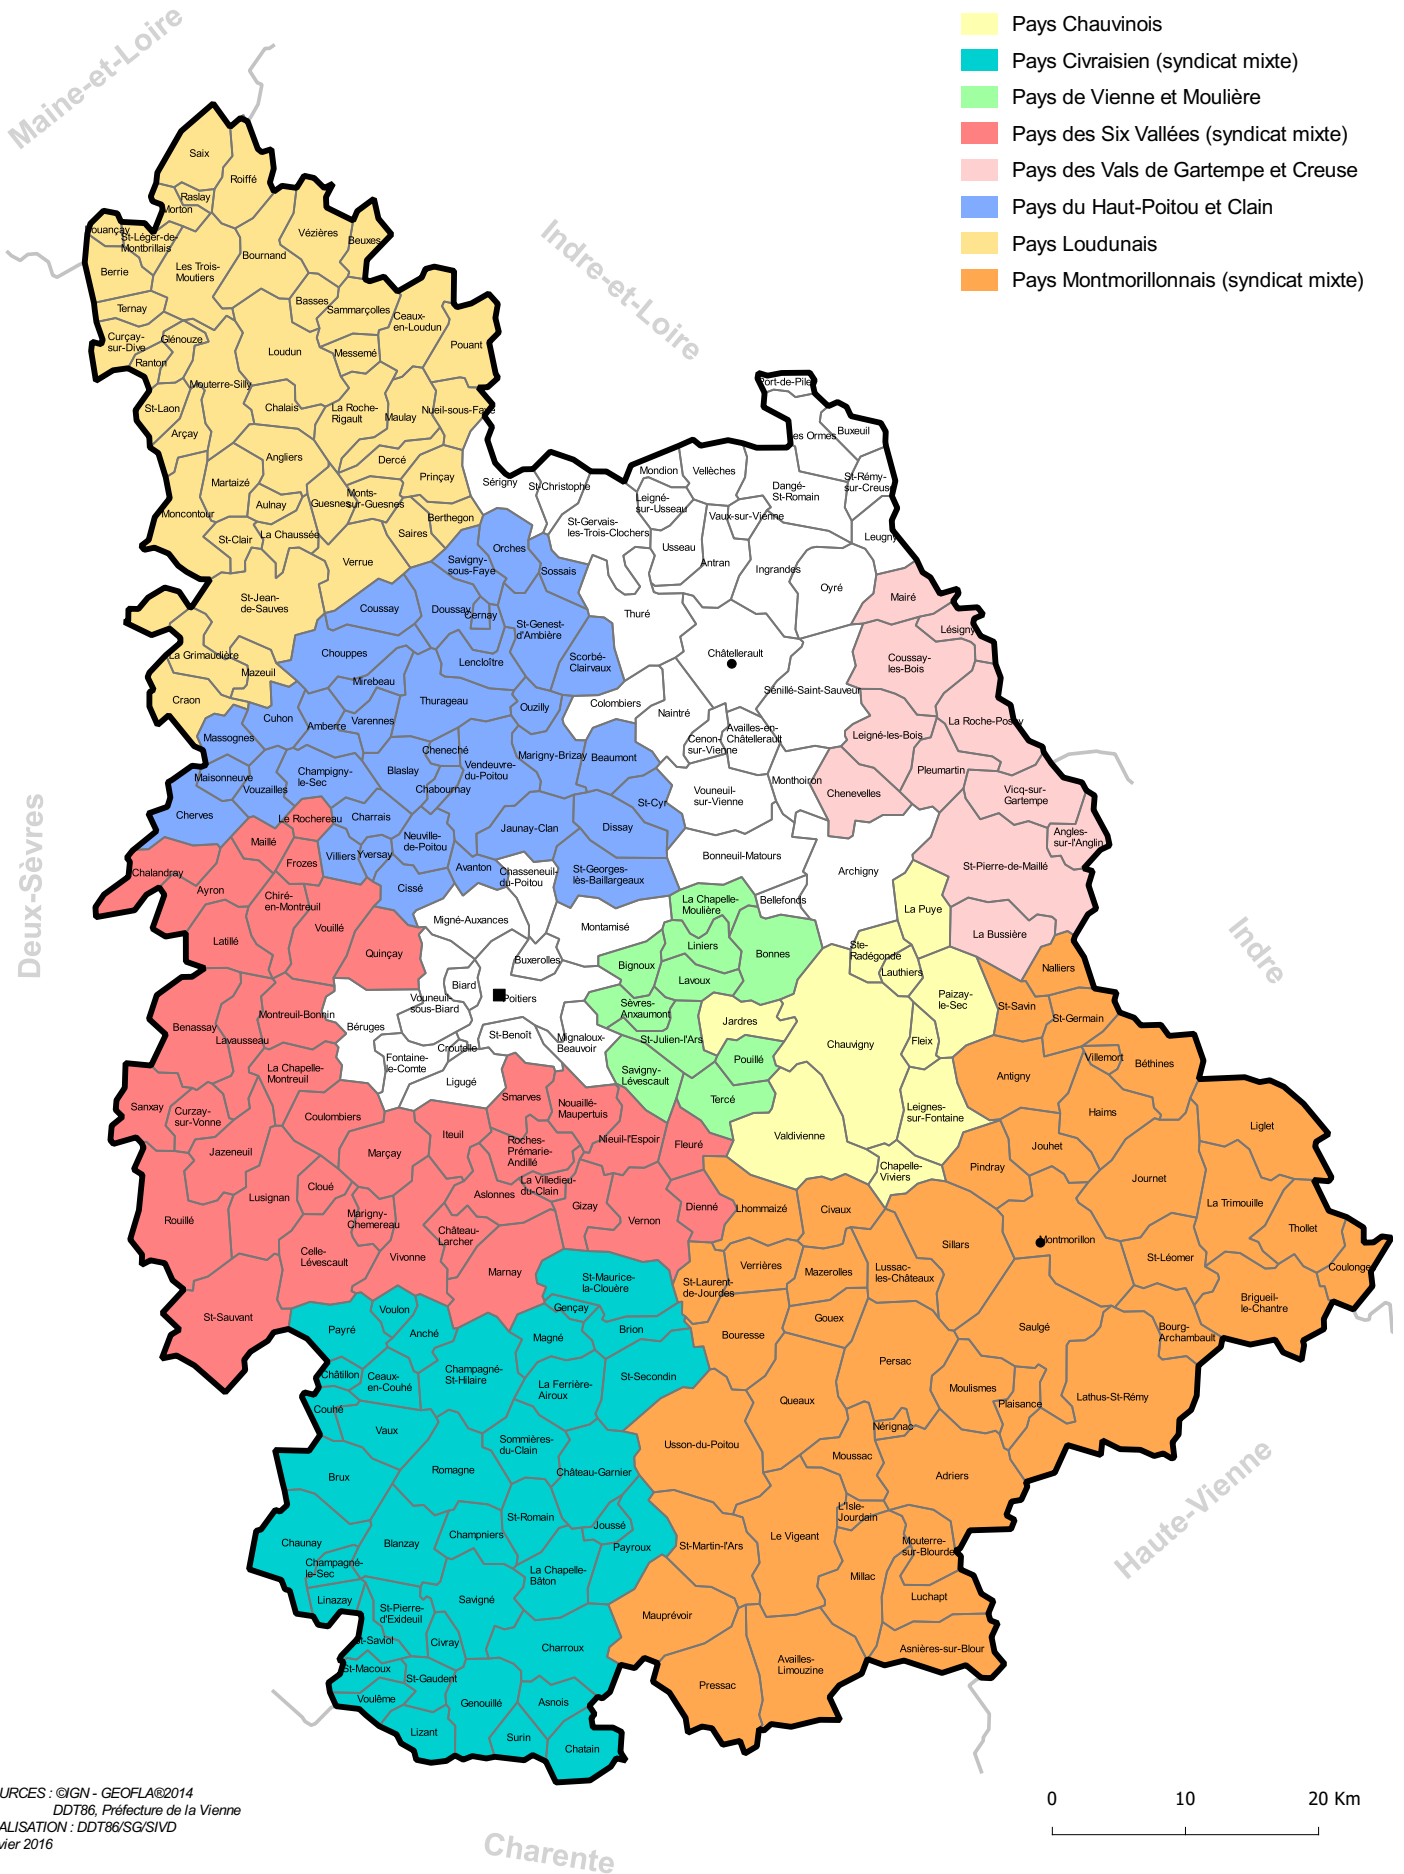

0 10 20 Km

PREFECTURE de la VIENNE

86-2016-03-25-015

Carte 13 - Carte cantonale conforme au décret du 26
février 2014

Carte cantonale conforme au décret du 26 février 2014

- 01 Chasseneuil-du-Poitou
- 02 Châtelleraut-1
- 03 Châtelleraut-2
- 04 Châtelleraut-3
- 05 Chauvigny
- 06 Civray
- 07 Jaunay-Clan
- 08 Loudun
- 09 Lusignan
- 10 Lussac-les-Châteaux
- 11 Migné-Auxances
- 12 Montmorillon
- 13 Poitiers-1
- 14 Poitiers-2
- 15 Poitiers-3
- 16 Poitiers-4
- 17 Poitiers-5
- 18 Vivonne
- 19 Vouneuil-sous-Biard

PREFECTURE de la VIENNE

86-2016-03-25-020

Carte 18 - Les Pays dans la Vienne

Les Pays dans la Vienne

- Pays Chauvinois
- Pays Civraisien (syndicat mixte)
- Pays de Vienne et Moulière
- Pays des Six Vallées (syndicat mixte)
- Pays des Vals de Gartempe et Creuse
- Pays du Haut-Poitou et Clain
- Pays Loudunais
- Pays Montmorillonnais (syndicat mixte)