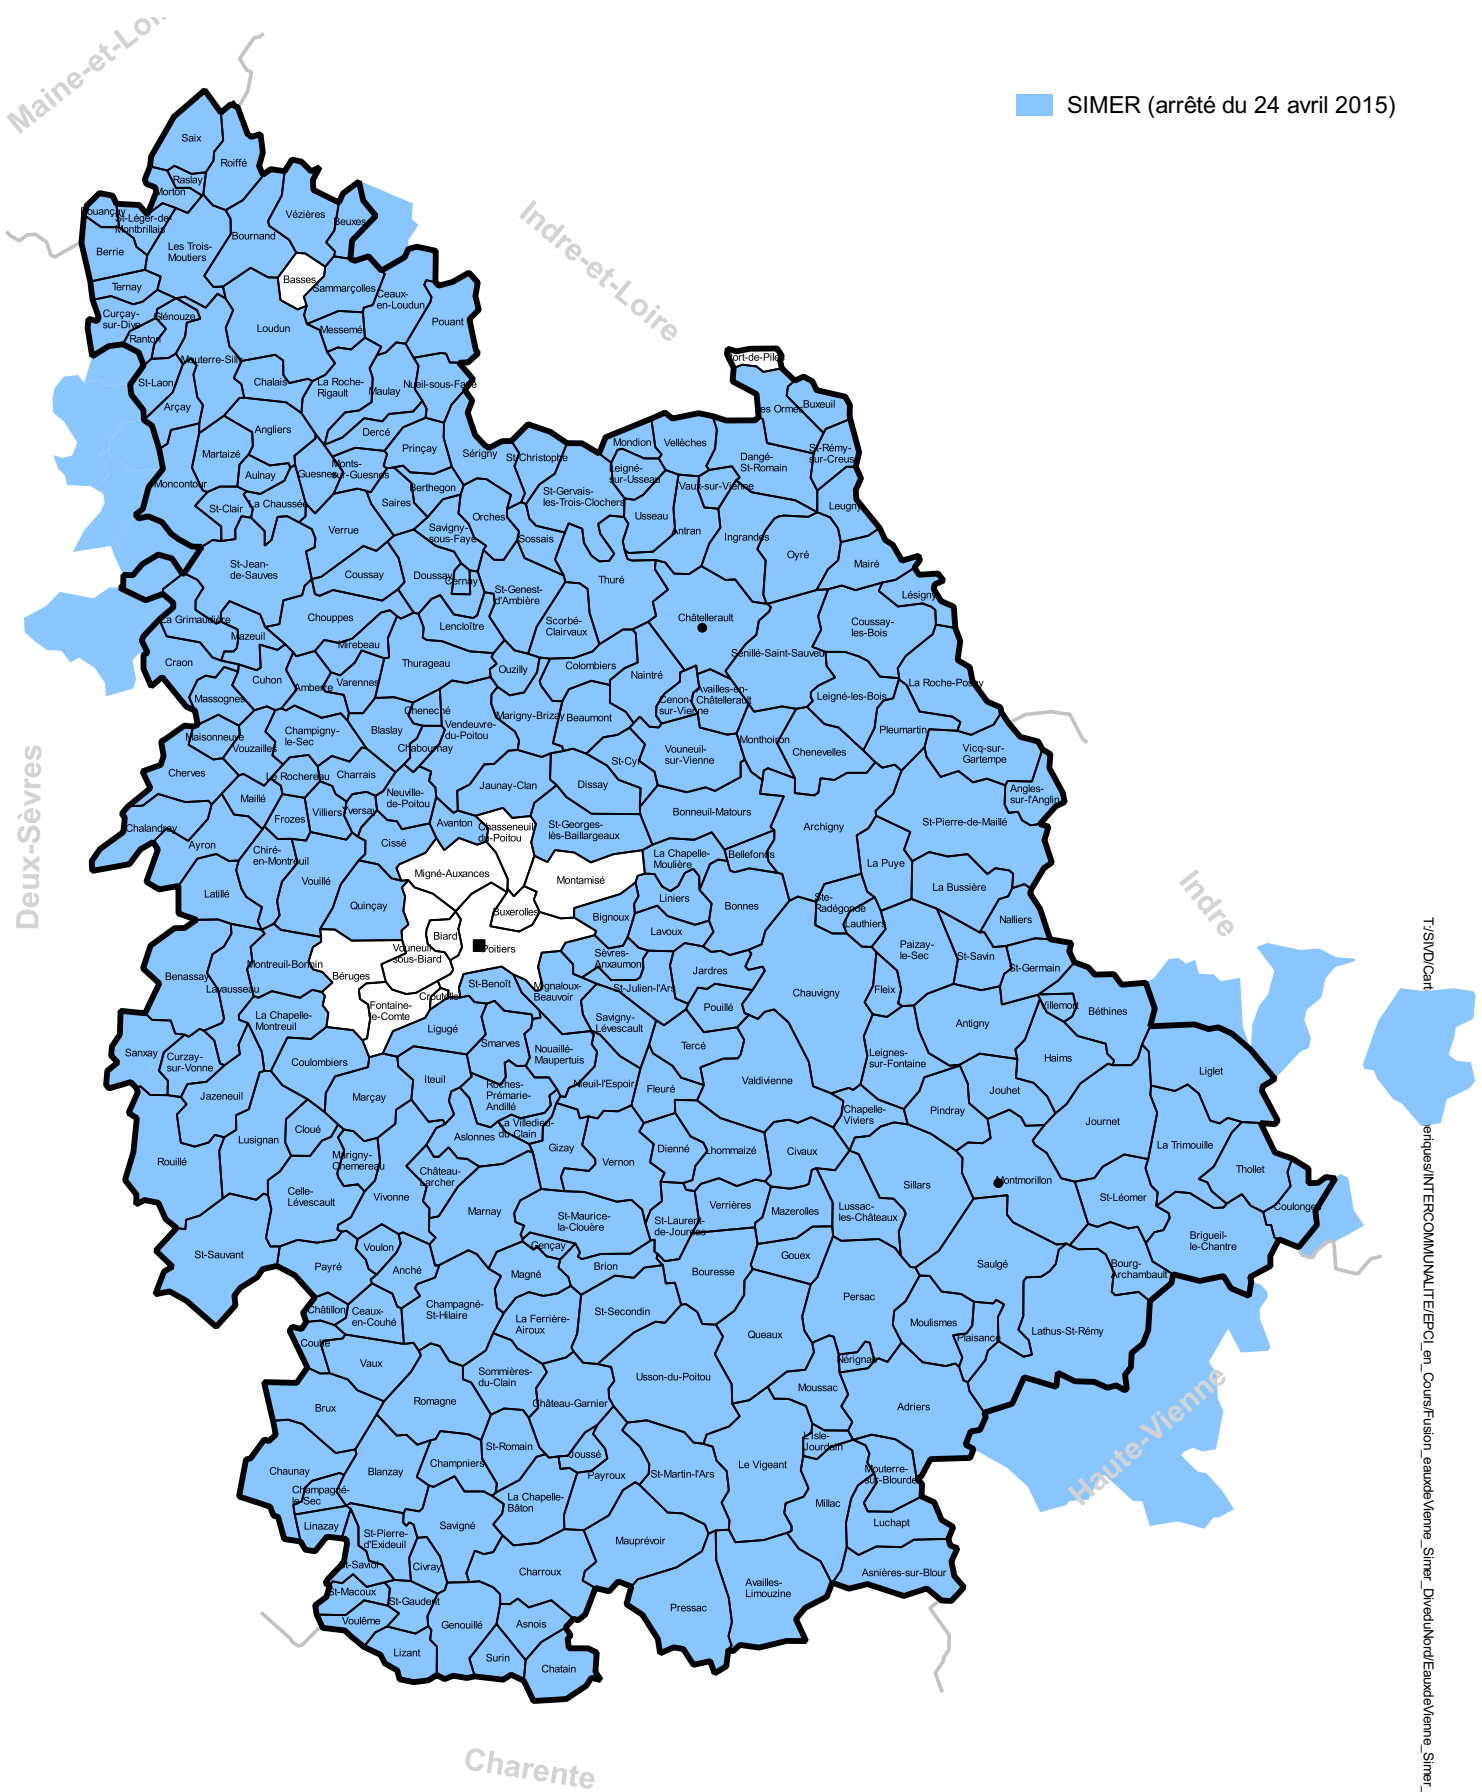

SOURCES : ©IGN - GEOFLA©2014
DDT86/
REALISATION : DDT86/SG/SIVD
janvier 2016

0 10 20 Km