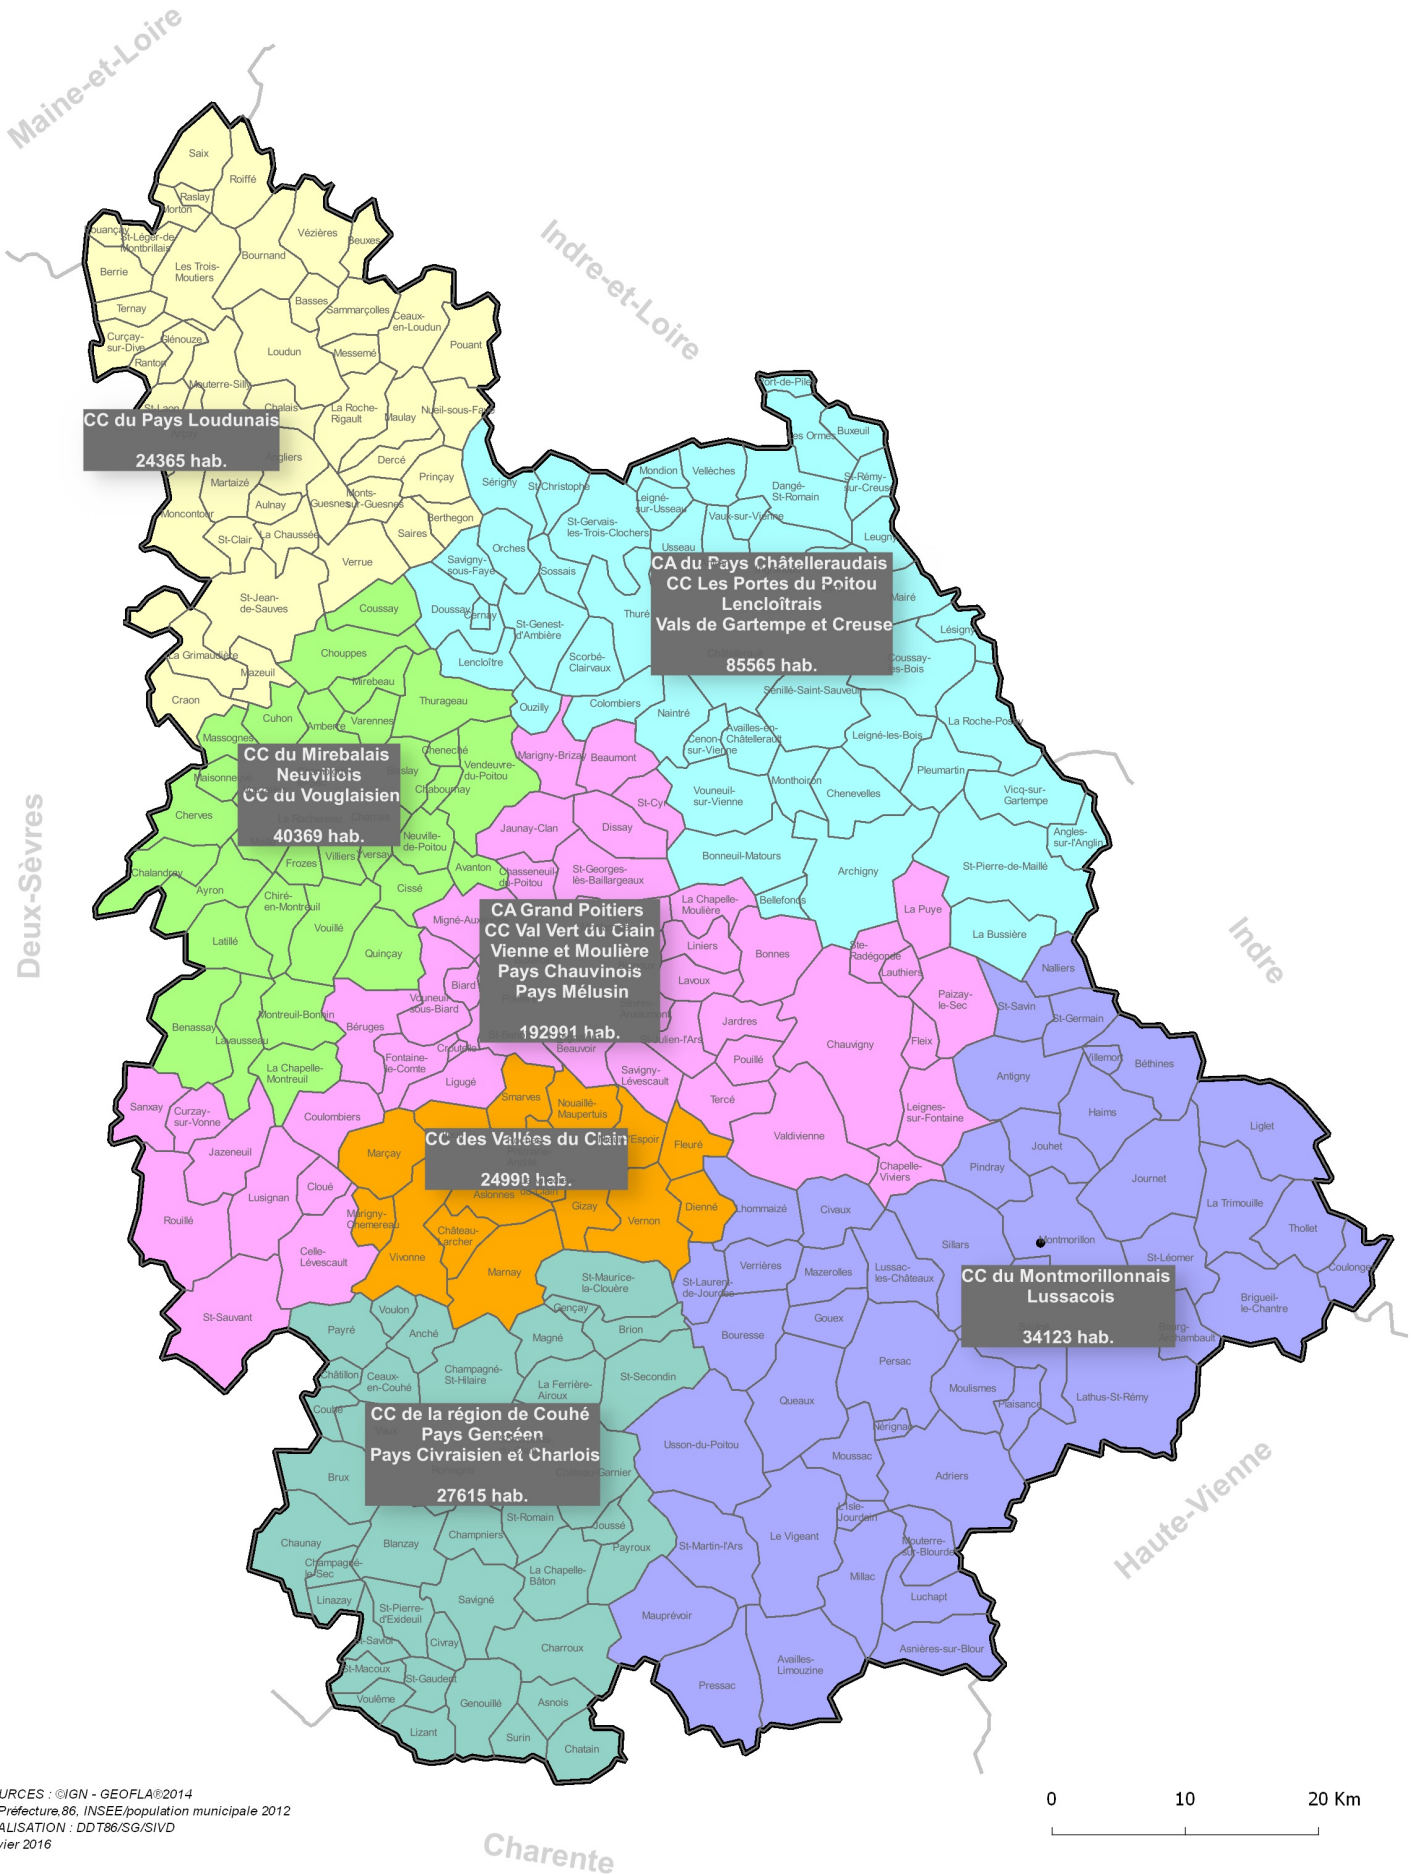

Projet SDCI : EPCI à fiscalité propre

SOURCES : ©IGN - GEOFLA©2014
Préfecture 86, INSEE (population municipale 2012)
REALISATION : DDT86/SG/SVD
janvier 2016