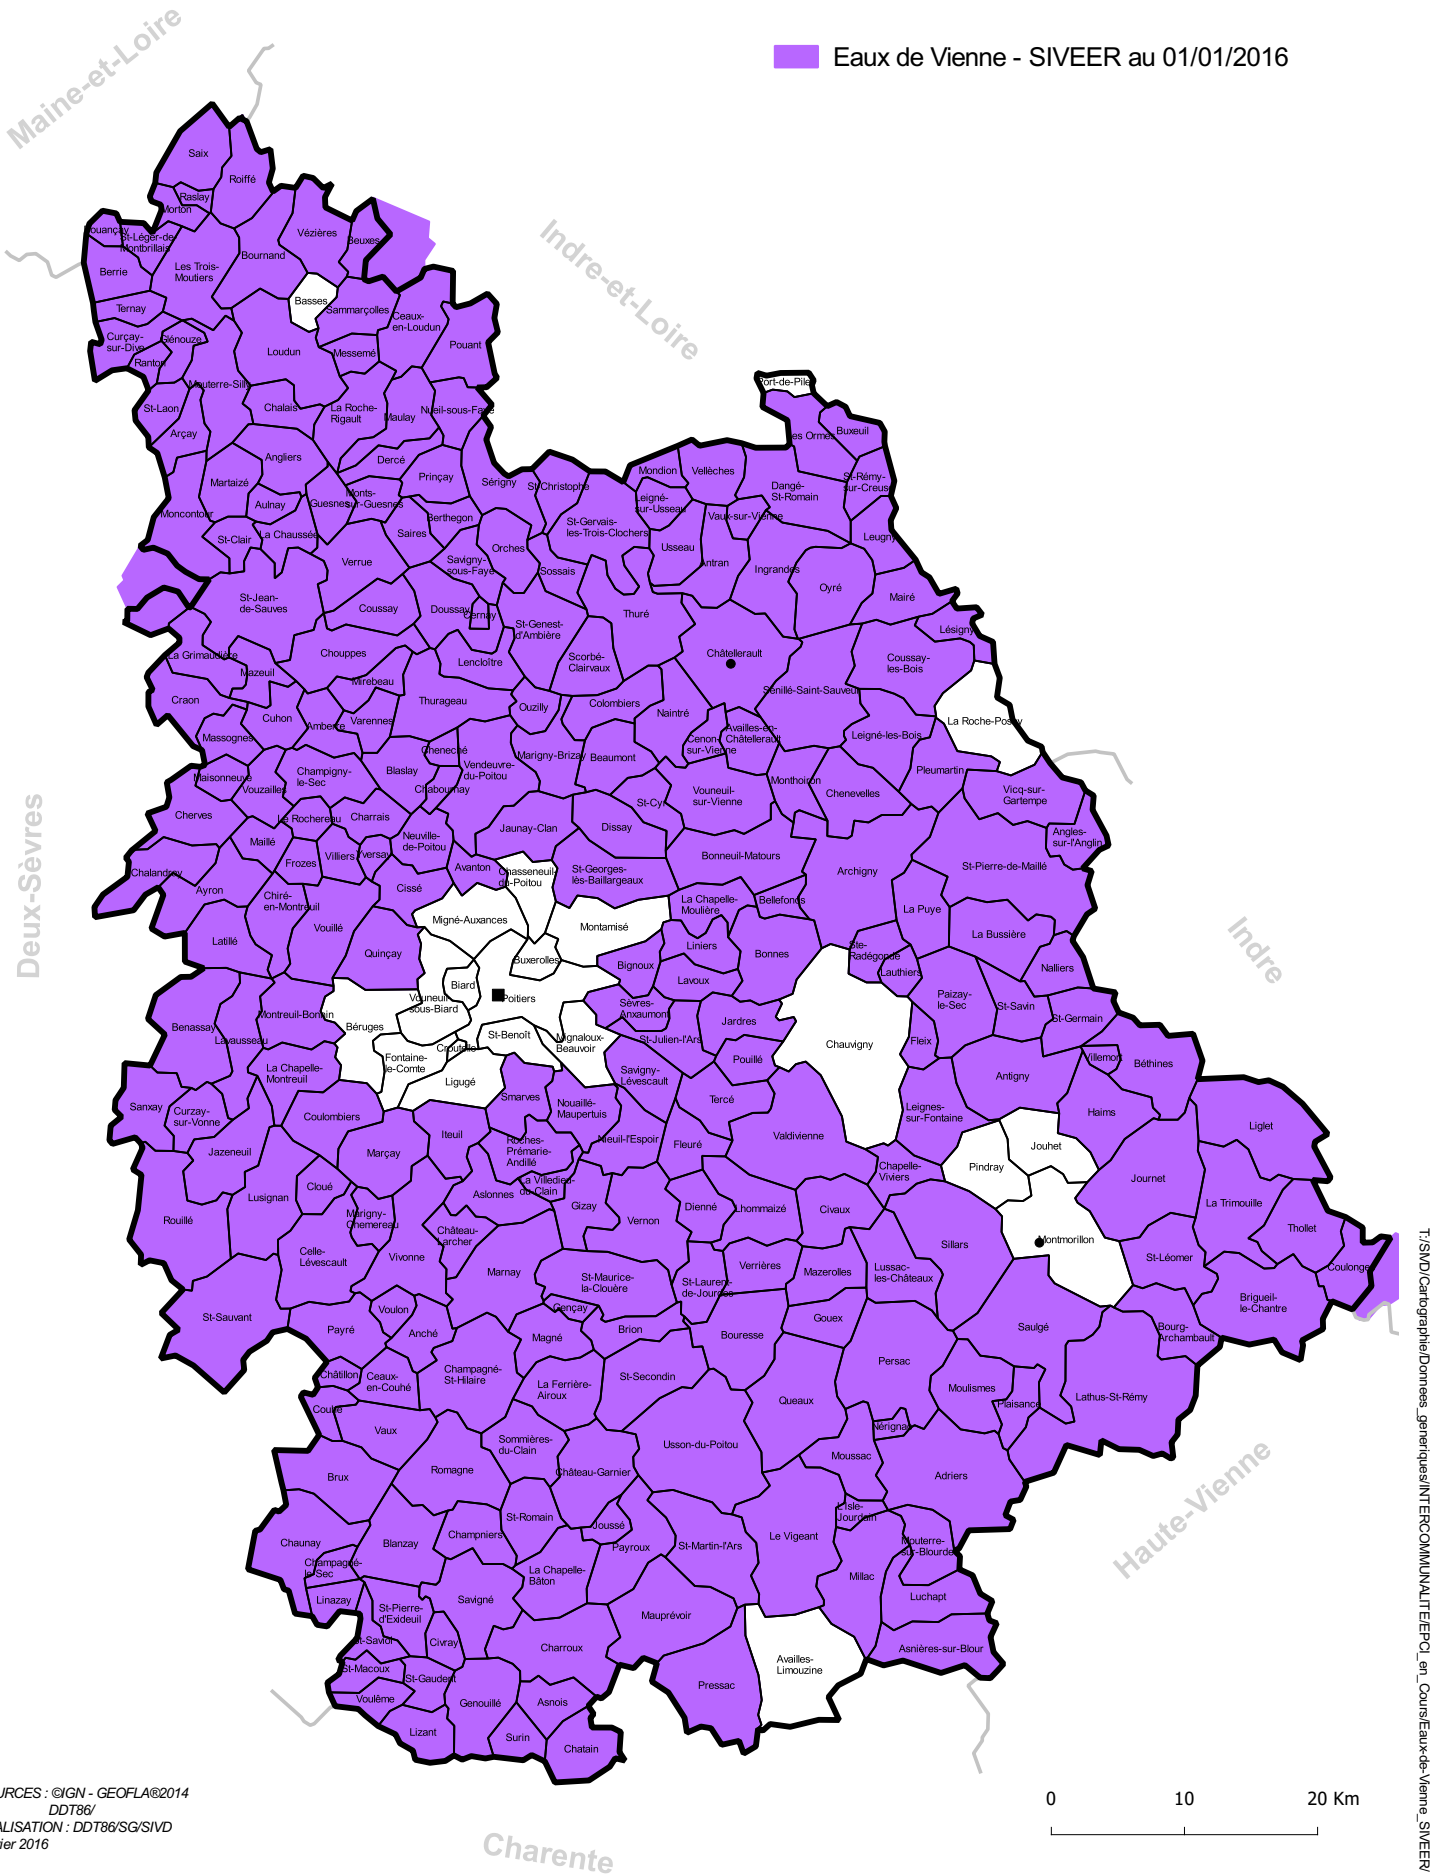

0 10 20 Km

PREFECTURE de la VIENNE

86-2016-03-25-015

Carte 13 - Carte cantonale conforme au décret du 26
février 2014

Carte cantonale conforme au décret du 26 février 2014

- 01 Chasseneuil-du-Poitou
- 02 Châtelleraut-1
- 03 Châtelleraut-2
- 04 Châtelleraut-3
- 05 Chauvigny
- 06 Civray
- 07 Jaunay-Clan
- 08 Loudun
- 09 Lusignan
- 10 Lussac-les-Châteaux
- 11 Migné-Auxances
- 12 Montmorillon
- 13 Poitiers-1
- 14 Poitiers-2
- 15 Poitiers-3
- 16 Poitiers-4
- 17 Poitiers-5
- 18 Vivonne
- 19 Vouneuil-sous-Biard

0 10 20 Km

T:/SIVD/Cartographie/Donnees_generiques/INTERCOMMUNALITE/EPCI_en_Cours/SCOT/SCOT_EPCI.ags

PREFECTURE de la VIENNE

86-2016-03-25-004

Carte 2 - Eaux de Vienne - SIVEER

Eaux de Vienne - SIVEER au 01/01/2016